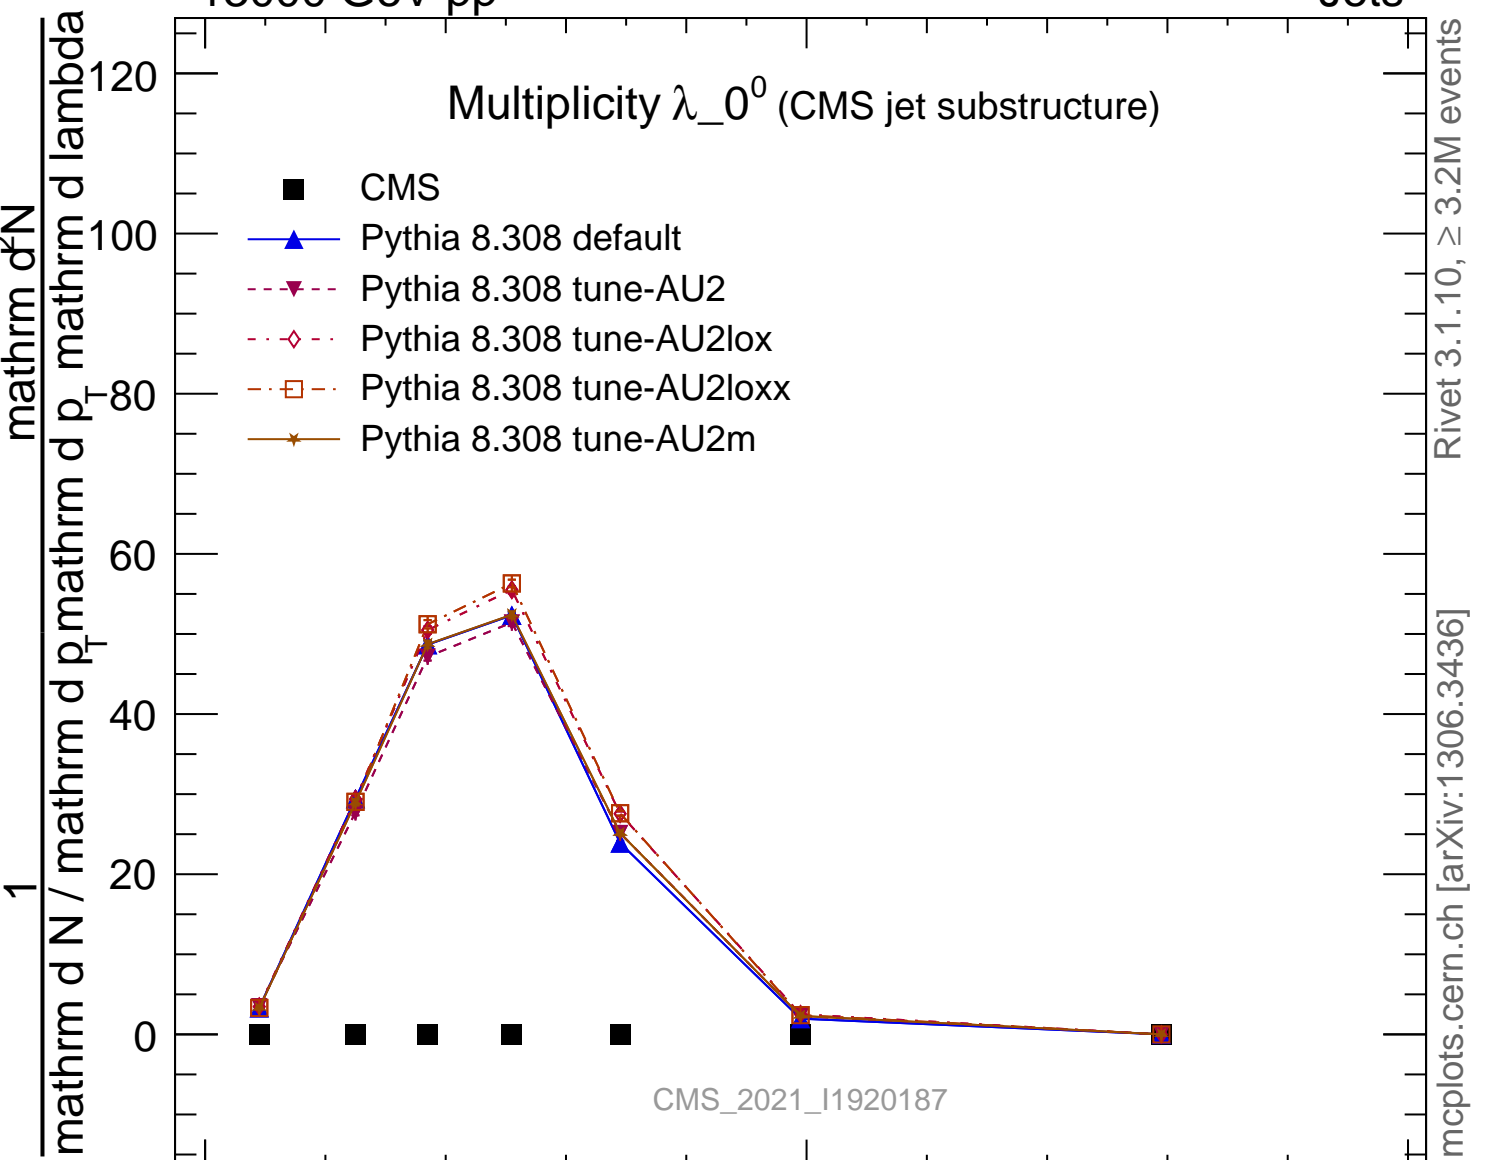

Multiplicity  $\lambda_{0^0}$  (CMS jet substructure)

- CMS
- ▲ Pythia 8.308 default
- ▼ Pythia 8.308 tune-AU2
- ◇ Pythia 8.308 tune-AU2lox
- Pythia 8.308 tune-AU2loxx
- ★ Pythia 8.308 tune-AU2m

Rivet 3.1.10, ≥ 3.2M events  
mcplots.cern.ch [arXiv:1306.3436]