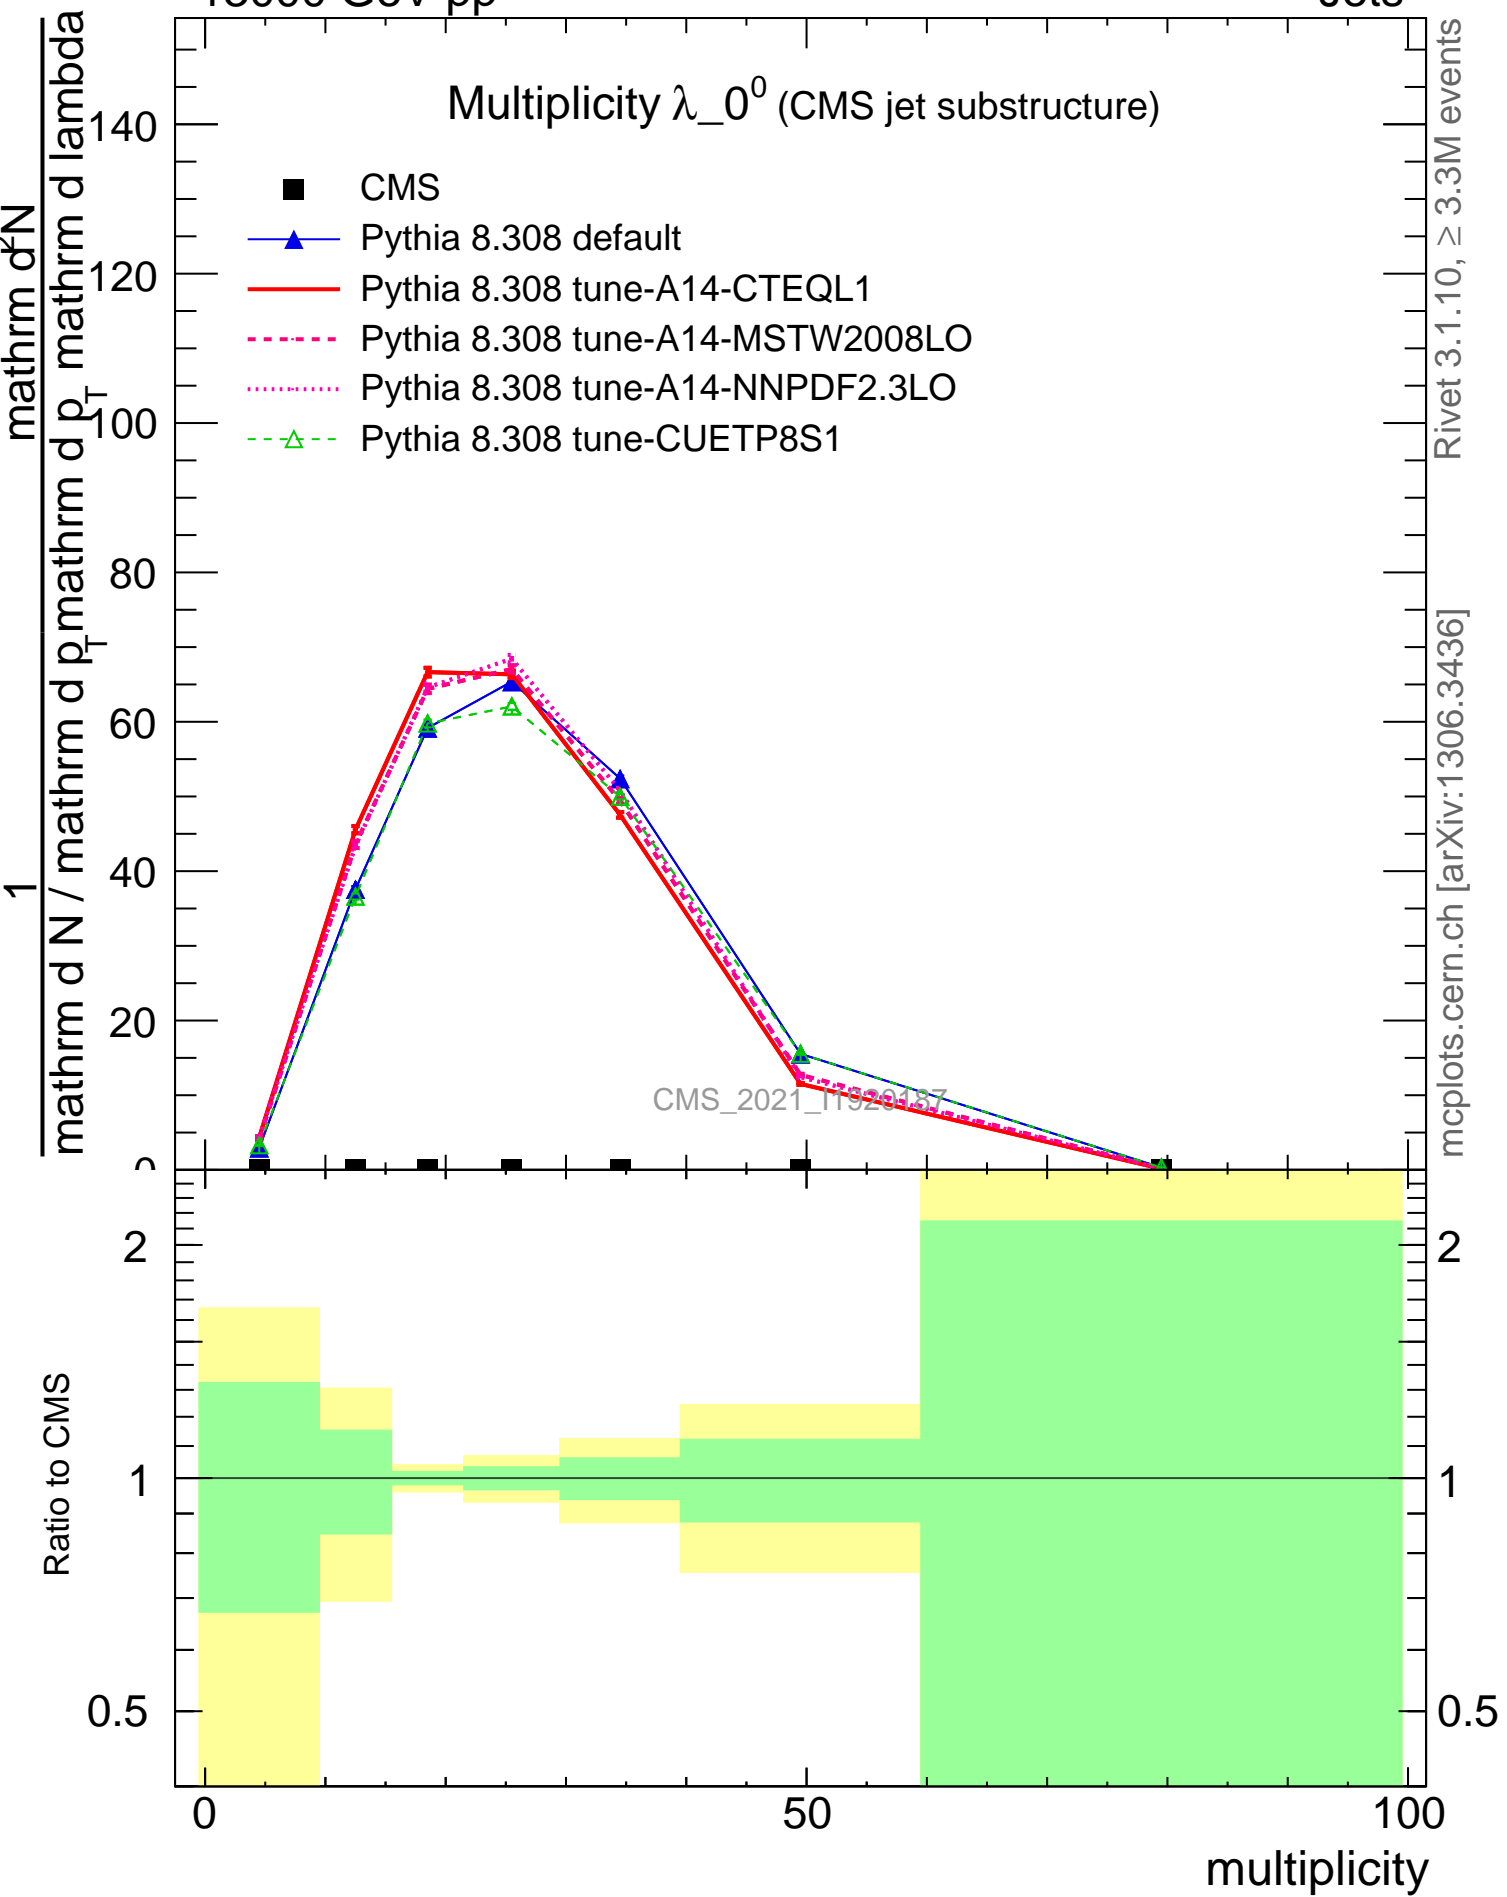

Multiplicity λ_0^0 (CMS jet substructure)

- CMS
- ▲ Pythia 8.308 default
- Pythia 8.308 tune-A14-CTEQL1
- - - Pythia 8.308 tune-A14-MSTW2008LO
- ⋯ Pythia 8.308 tune-A14-NNPDF2.3LO
- - Δ Pythia 8.308 tune-CUETP8S1

CMS_2021_11920157

mcplots.cern.ch [arXiv:1306.3436]

Rivet 3.1.10, ≥ 3.3M events