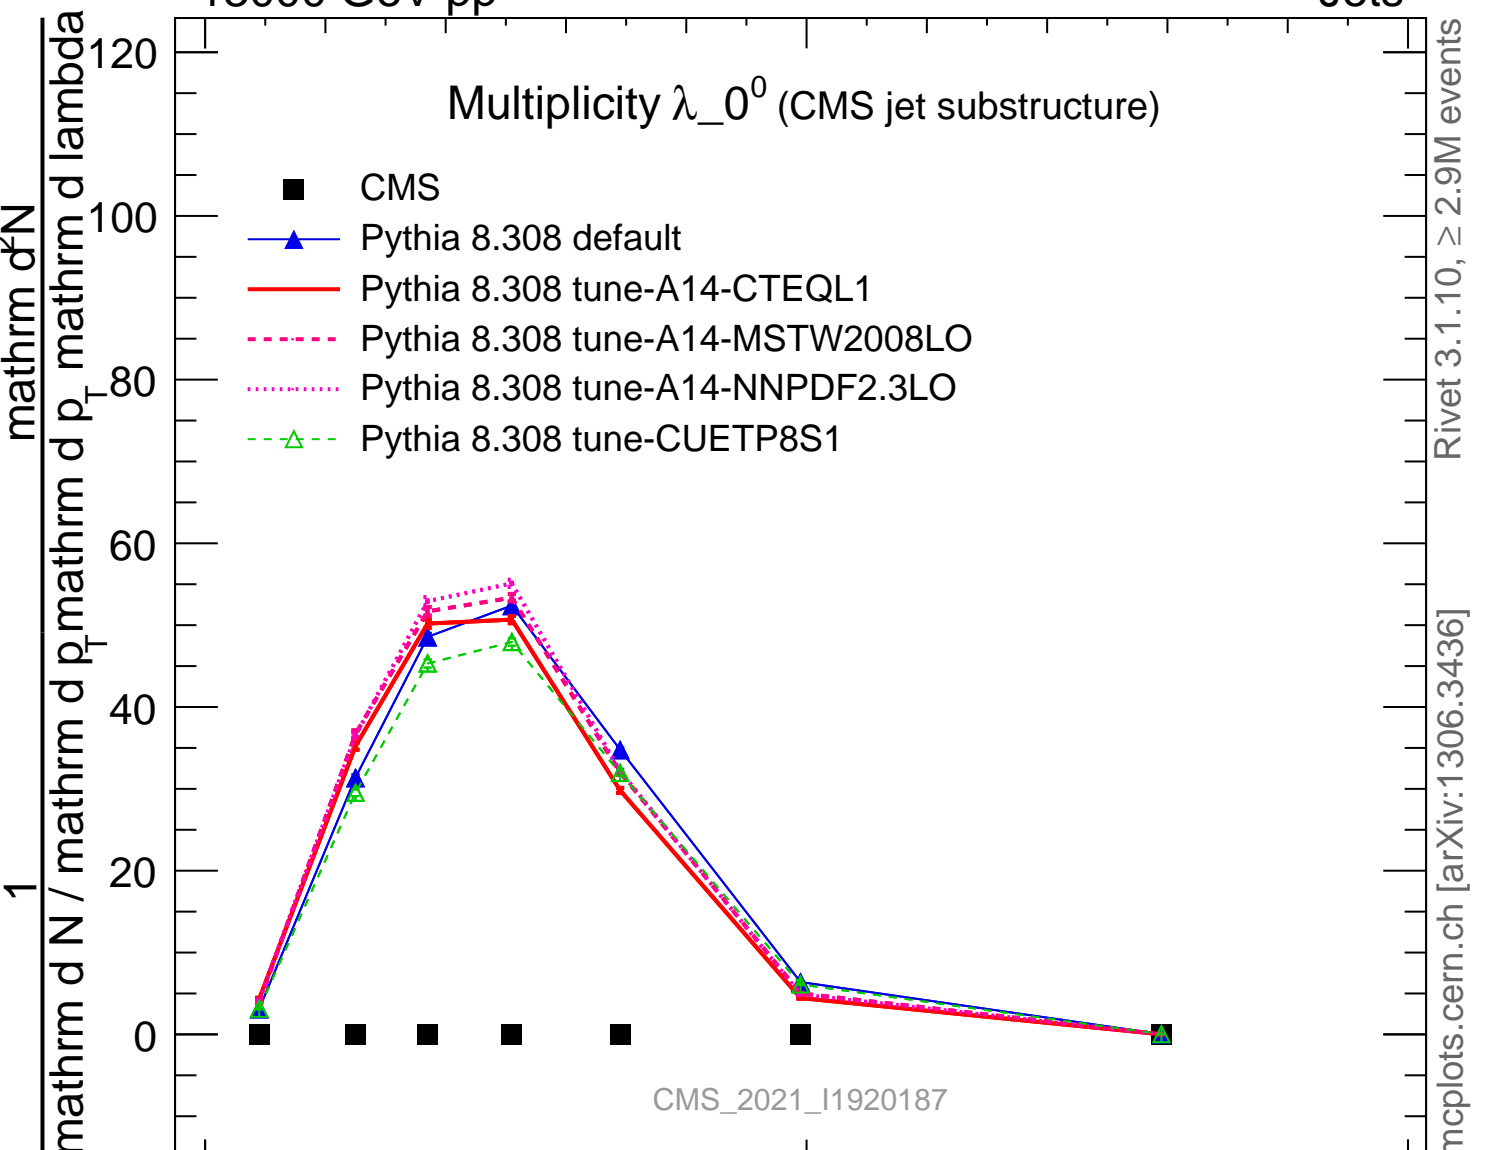

13000 GeV pp

Jets

Multiplicity  $\lambda_0^0$  (CMS jet substructure)

- CMS
- ▲ Pythia 8.308 default
- Pythia 8.308 tune-A14-CTEQL1
- - - Pythia 8.308 tune-A14-MSTW2008LO
- ⋯ Pythia 8.308 tune-A14-NNPDF2.3LO
- - Δ Pythia 8.308 tune-CUETP8S1

CMS\_2021\_I1920187

mcplots.cern.ch [arXiv:1306.3436]

Rivet 3.1.10, ≥ 2.9M events