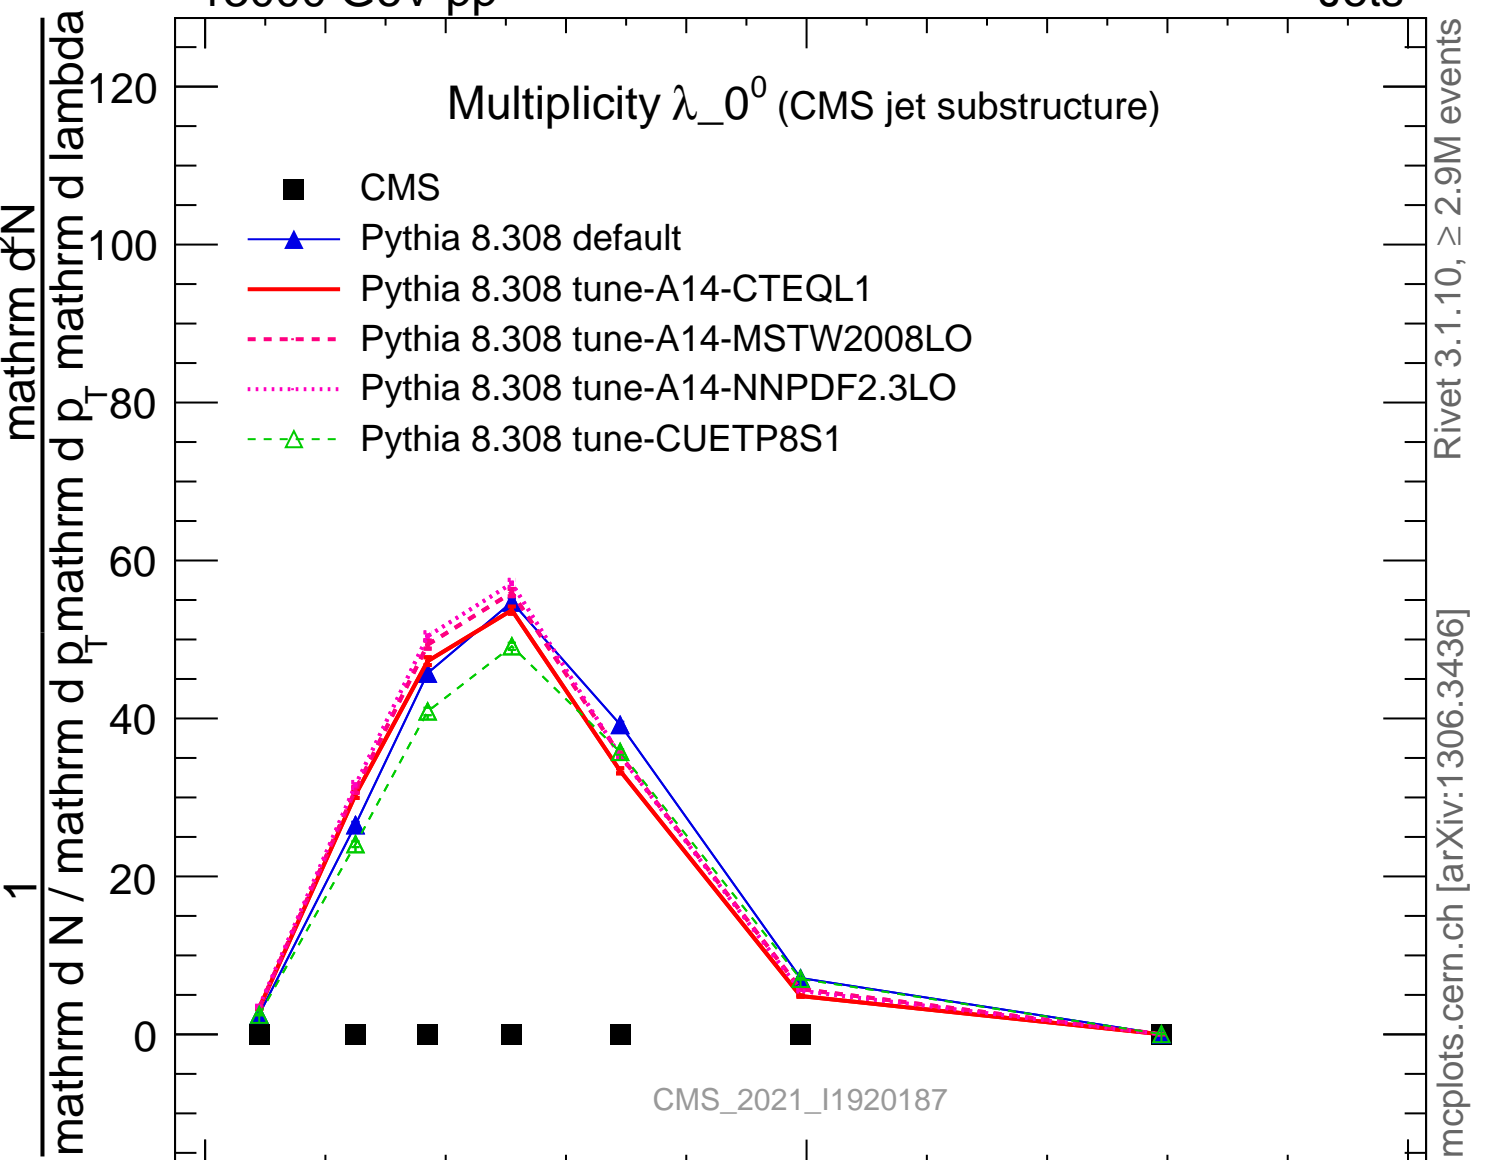

Multiplicity λ_0^0 (CMS jet substructure)

- CMS
- ▲ Pythia 8.308 default
- Pythia 8.308 tune-A14-CTEQL1
- - - Pythia 8.308 tune-A14-MSTW2008LO
- ⋯ Pythia 8.308 tune-A14-NNPDF2.3LO
- - - △ Pythia 8.308 tune-CUETP8S1

Rivet 3.1.10, ≥ 2.9M events
mcplots.cern.ch [arXiv:1306.3436]