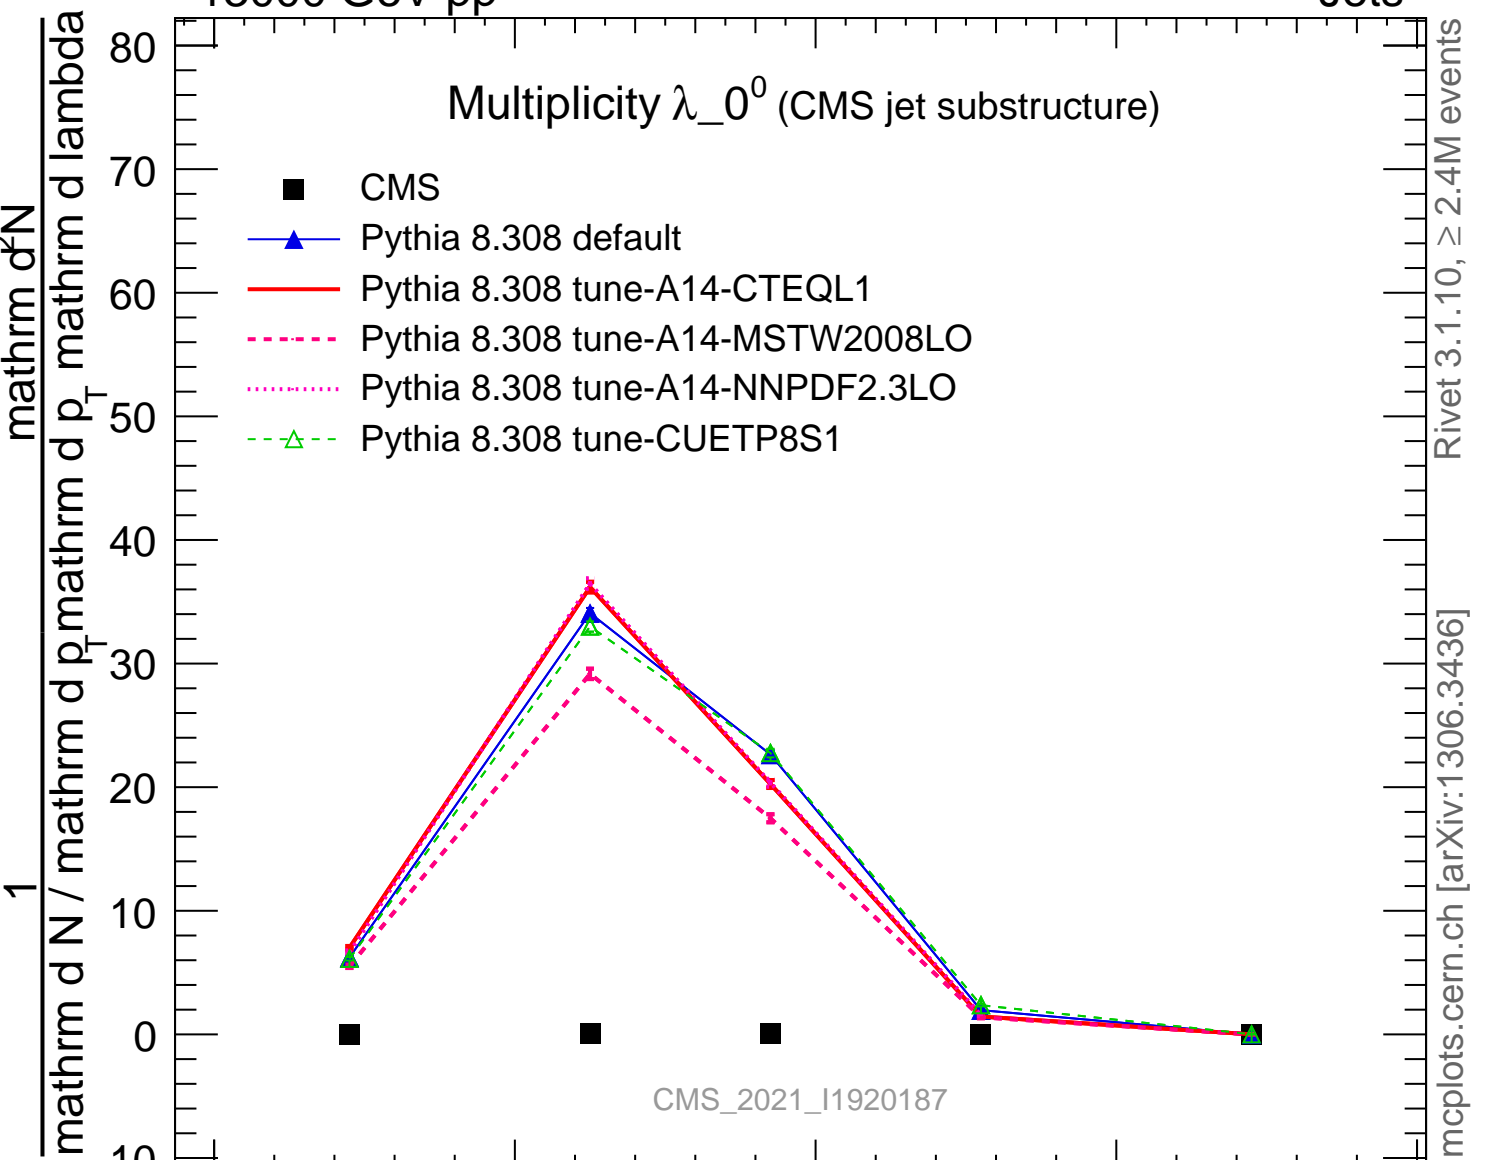

Multiplicity λ_0^0 (CMS jet substructure)

- CMS
- ▲ Pythia 8.308 default
- Pythia 8.308 tune-A14-CTEQL1
- - - Pythia 8.308 tune-A14-MSTW2008LO
- ⋯ Pythia 8.308 tune-A14-NNPDF2.3LO
- - - △ Pythia 8.308 tune-CUETP8S1

Rivet 3.1.10, ≥ 2.4M events
mcplots.cern.ch [arXiv:1306.3436]