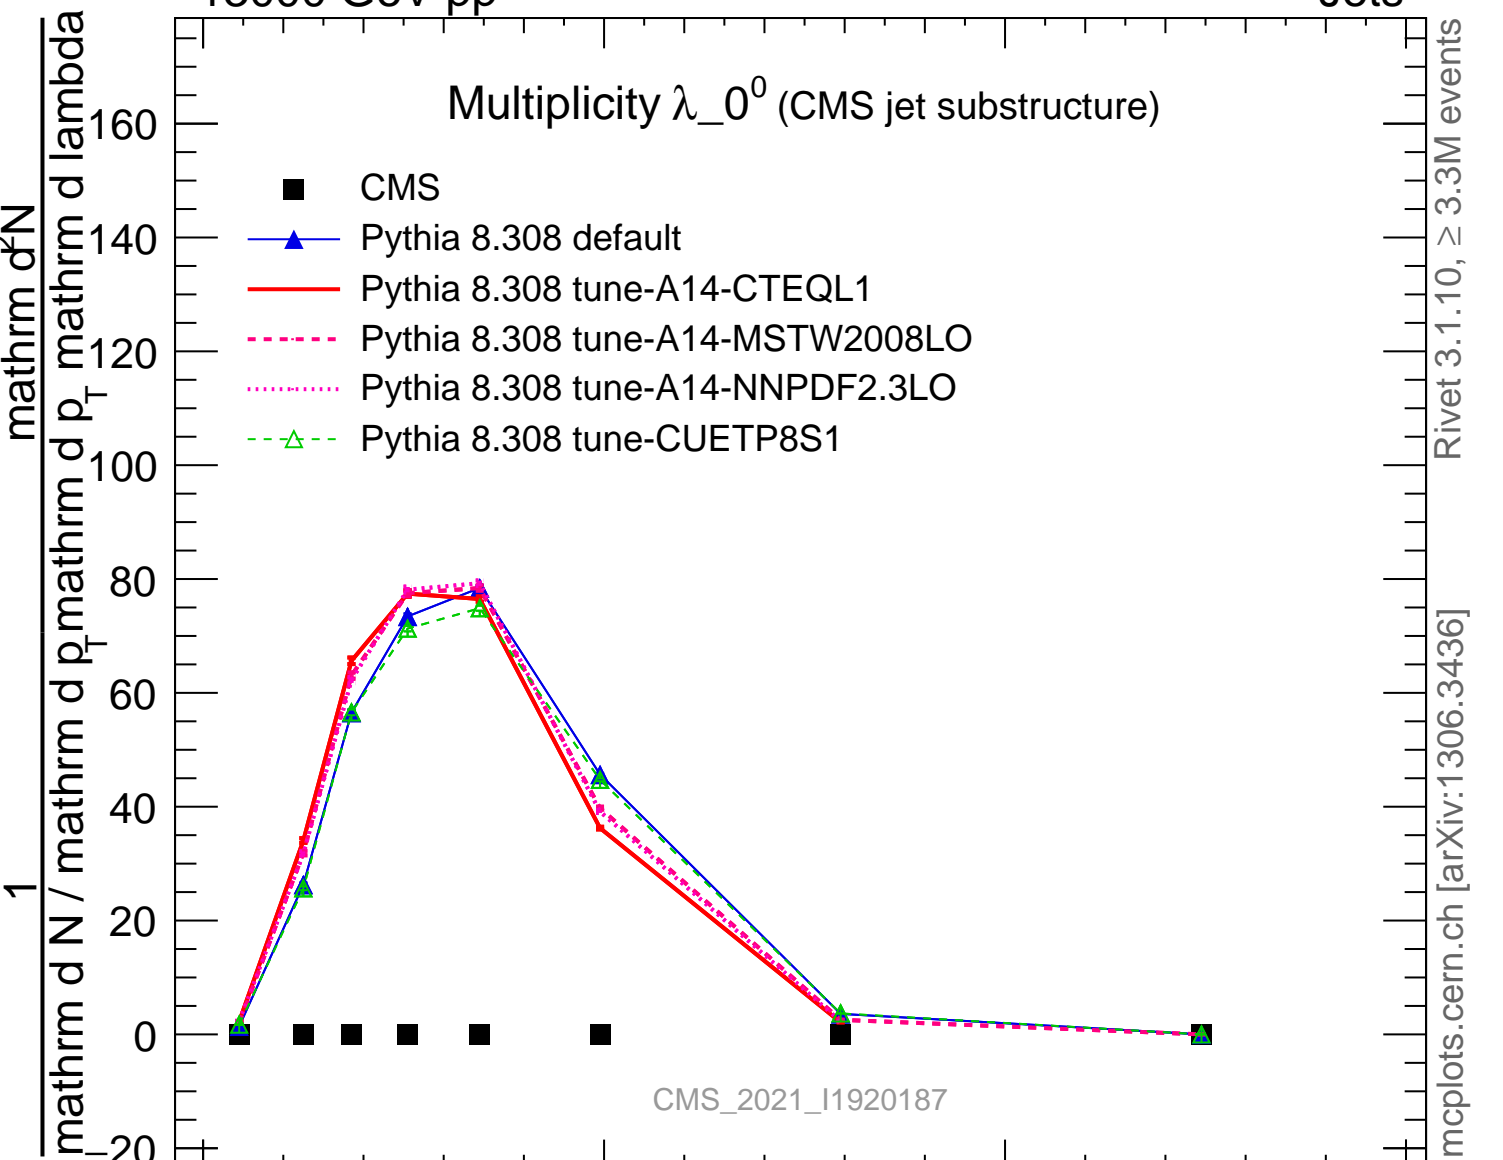

Multiplicity λ_0^0 (CMS jet substructure)

- CMS
- ▲ Pythia 8.308 default
- Pythia 8.308 tune-A14-CTEQL1
- - - Pythia 8.308 tune-A14-MSTW2008LO
- ⋯ Pythia 8.308 tune-A14-NNPDF2.3LO
- - Δ Pythia 8.308 tune-CUETP8S1

Rivet 3.1.10, ≥ 3.3M events
mcplots.cern.ch [arXiv:1306.3436]