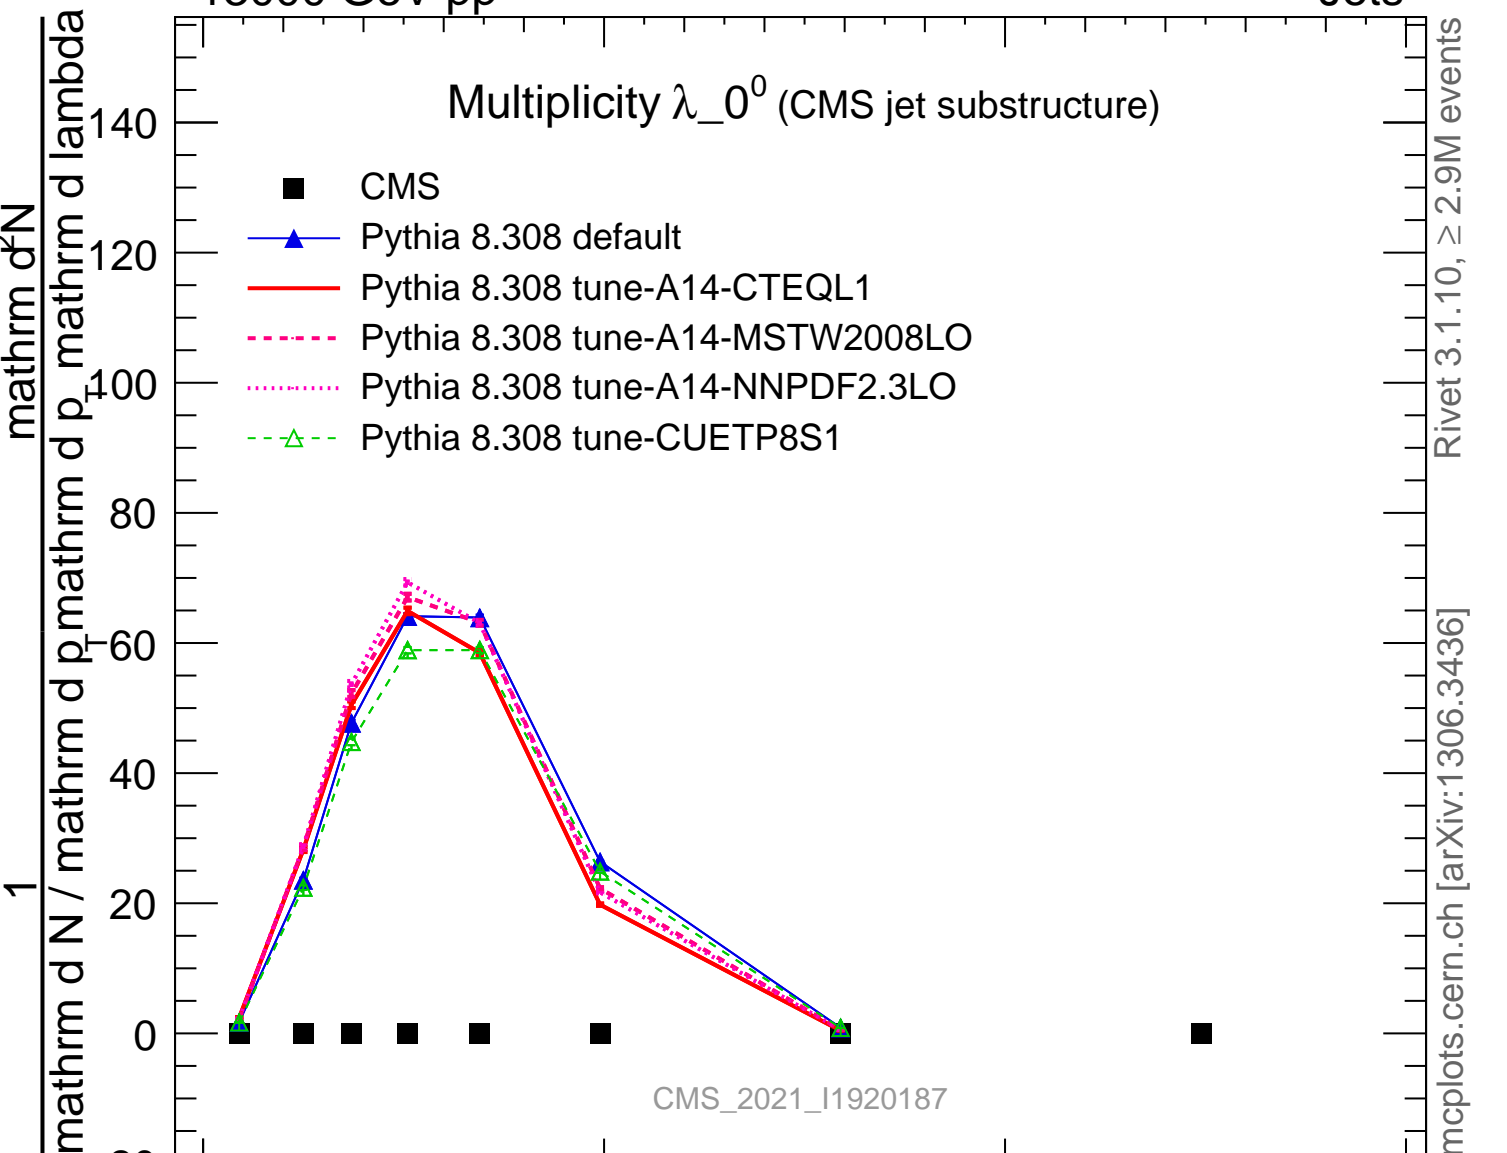

Multiplicity λ_0^0 (CMS jet substructure)

- CMS
- ▲ Pythia 8.308 default
- Pythia 8.308 tune-A14-CTEQL1
- - - Pythia 8.308 tune-A14-MSTW2008LO
- ⋯ Pythia 8.308 tune-A14-NNPDF2.3LO
- - Δ Pythia 8.308 tune-CUETP8S1

Rivet 3.1.10, ≥ 2.9M events
mcplots.cern.ch [arXiv:1306.3436]