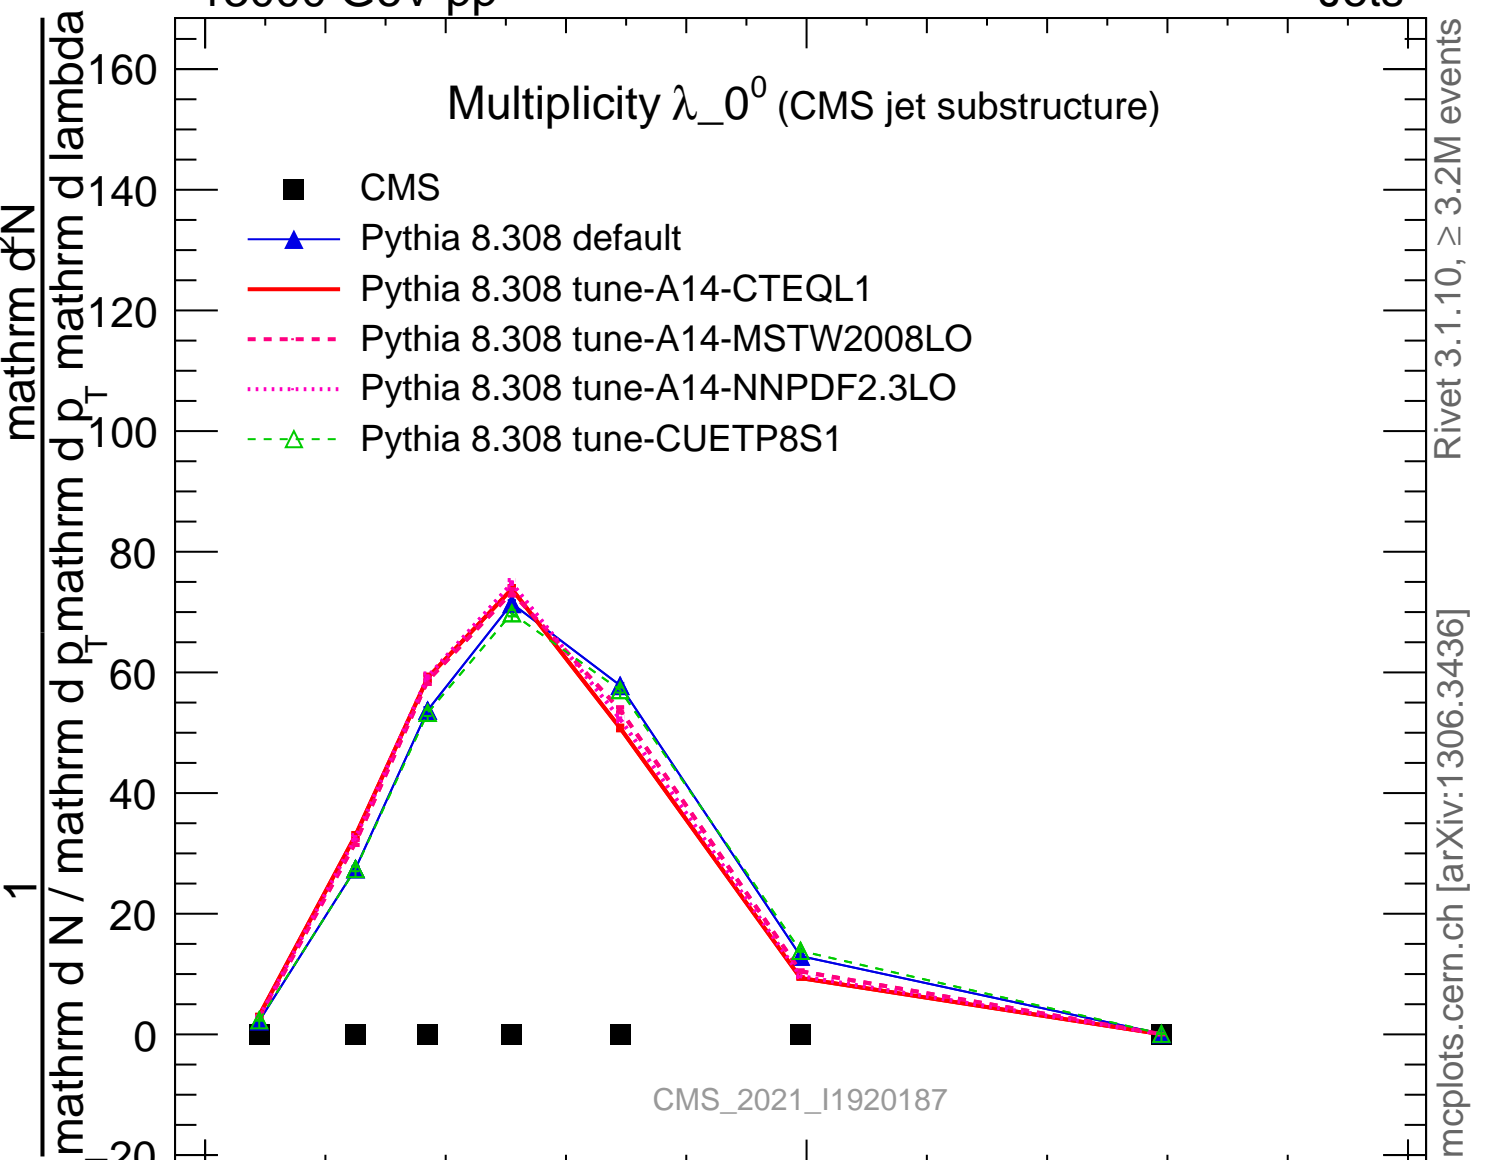

Multiplicity λ_0^0 (CMS jet substructure)

- CMS
- ▲ Pythia 8.308 default
- Pythia 8.308 tune-A14-CTEQL1
- - - Pythia 8.308 tune-A14-MSTW2008LO
- ⋯ Pythia 8.308 tune-A14-NNPDF2.3LO
- - Δ Pythia 8.308 tune-CUETP8S1

CMS_2021_I1920187

Rivet 3.1.10, ≥ 3.2M events
mcplots.cern.ch [arXiv:1306.3436]