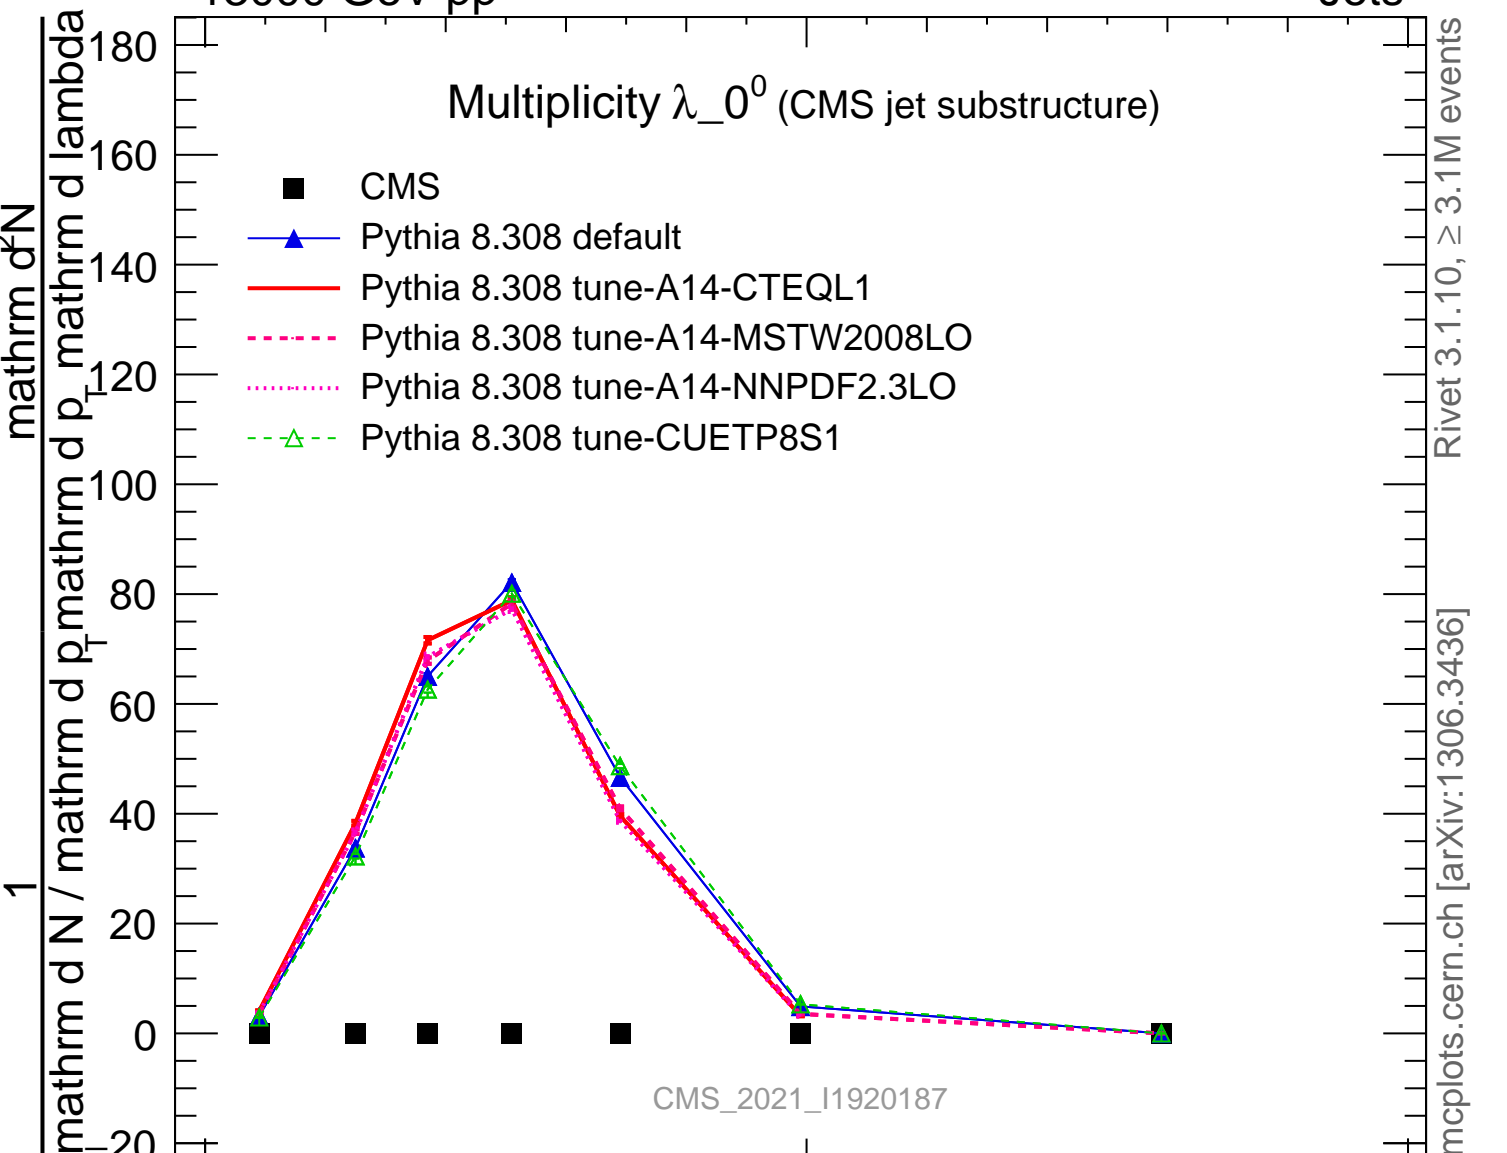

Multiplicity λ_0^0 (CMS jet substructure)

- CMS
- ▲ Pythia 8.308 default
- Pythia 8.308 tune-A14-CTEQL1
- - - Pythia 8.308 tune-A14-MSTW2008LO
- ⋯ Pythia 8.308 tune-A14-NNPDF2.3LO
- - - △ Pythia 8.308 tune-CUETP8S1

Rivet 3.1.10, ≥ 3.1M events

mcplots.cern.ch [arXiv:1306.3436]