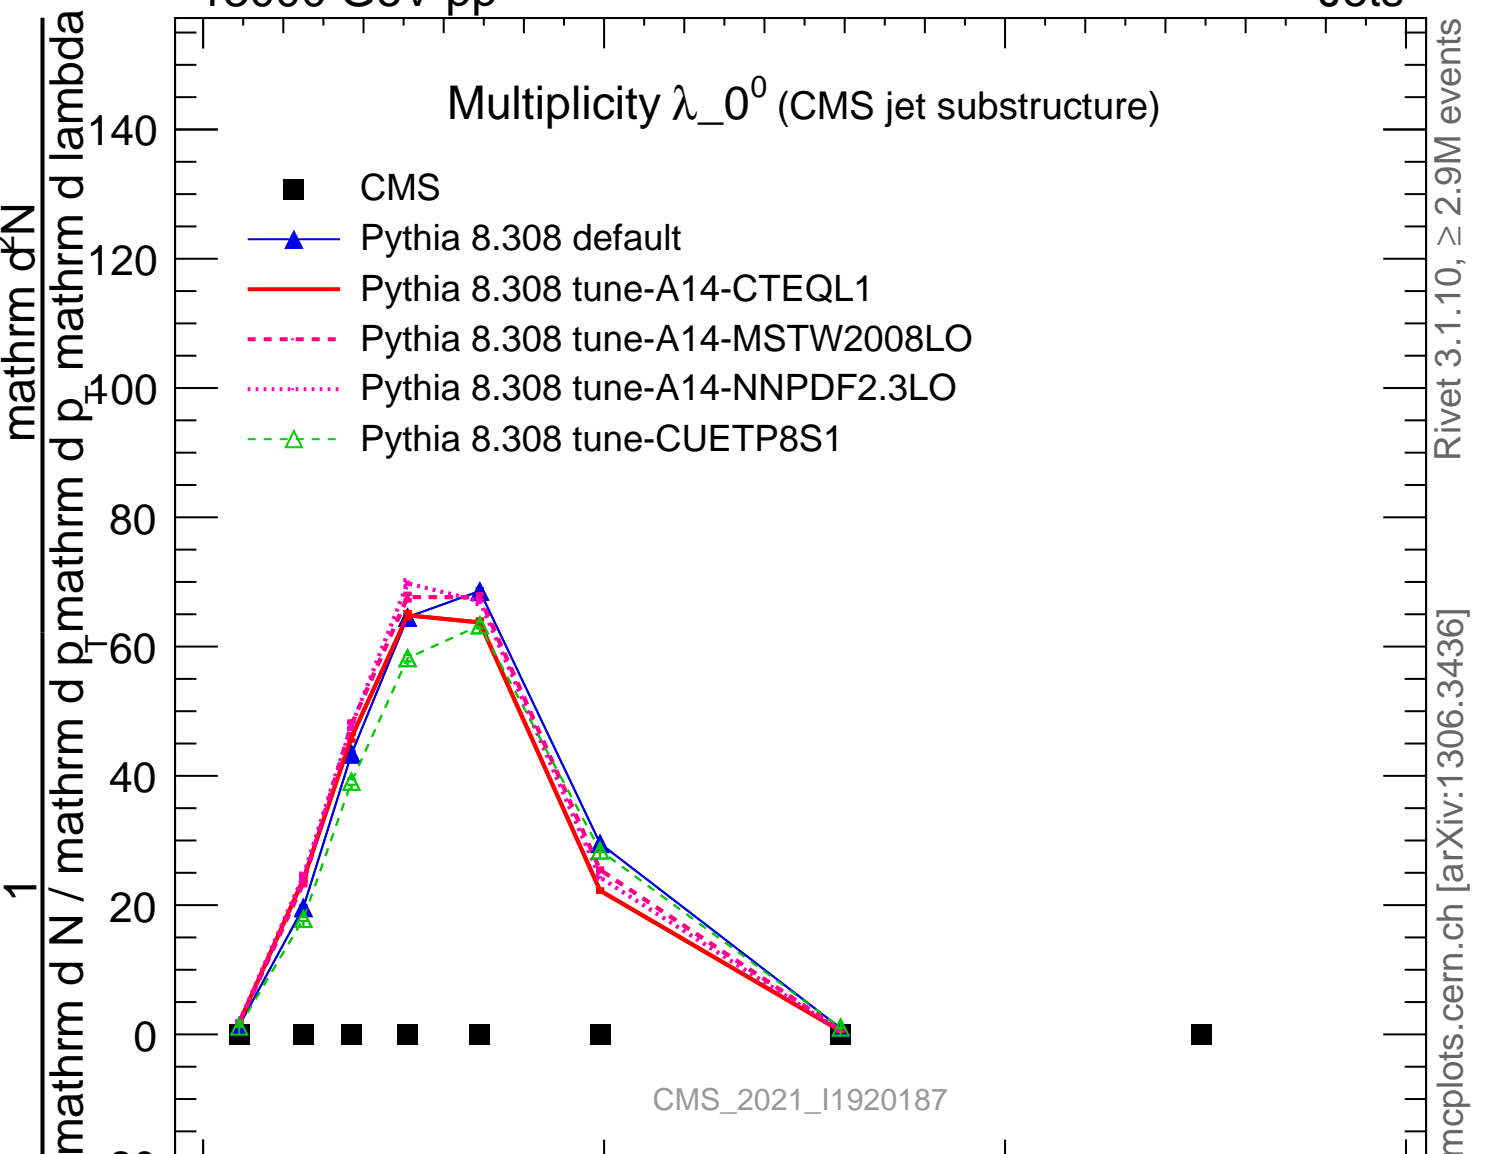

Multiplicity  $\lambda_{0^0}$  (CMS jet substructure)

- CMS
- ▲ Pythia 8.308 default
- Pythia 8.308 tune-A14-CTEQL1
- - - Pythia 8.308 tune-A14-MSTW2008LO
- ⋯ Pythia 8.308 tune-A14-NNPDF2.3LO
- - Δ Pythia 8.308 tune-CUETP8S1

Rivet 3.1.10, ≥ 2.9M events  
mcplots.cern.ch [arXiv:1306.3436]