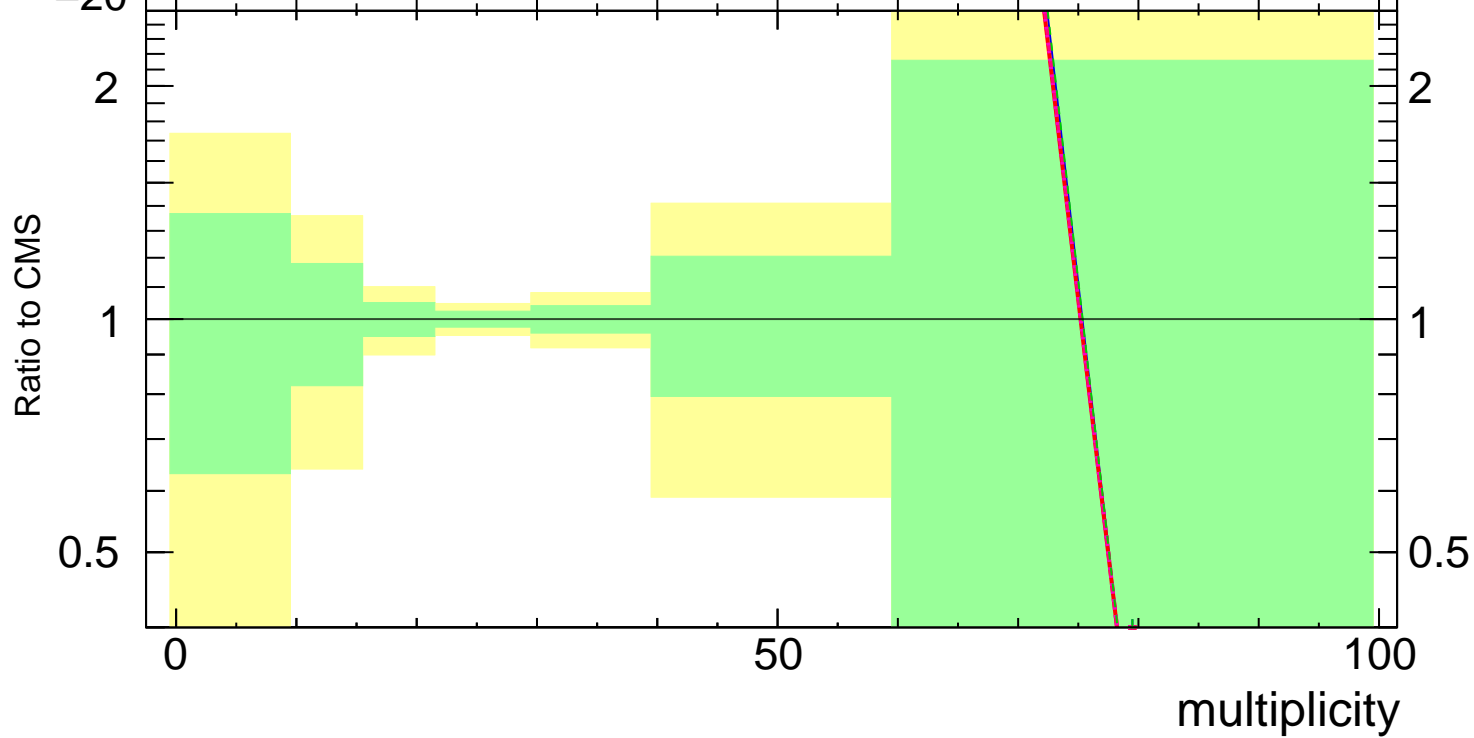

Multiplicity  $\lambda_0^0$  (CMS jet substructure)

- CMS
- ▲ Pythia 8.308 default
- Pythia 8.308 tune-A14-CTEQL1
- - - Pythia 8.308 tune-A14-MSTW2008LO
- ⋯ Pythia 8.308 tune-A14-NNPDF2.3LO
- - Δ Pythia 8.308 tune-CUETP8S1

Rivet 3.1.10, ≥ 3.2M events  
mcplots.cern.ch [arXiv:1306.3436]