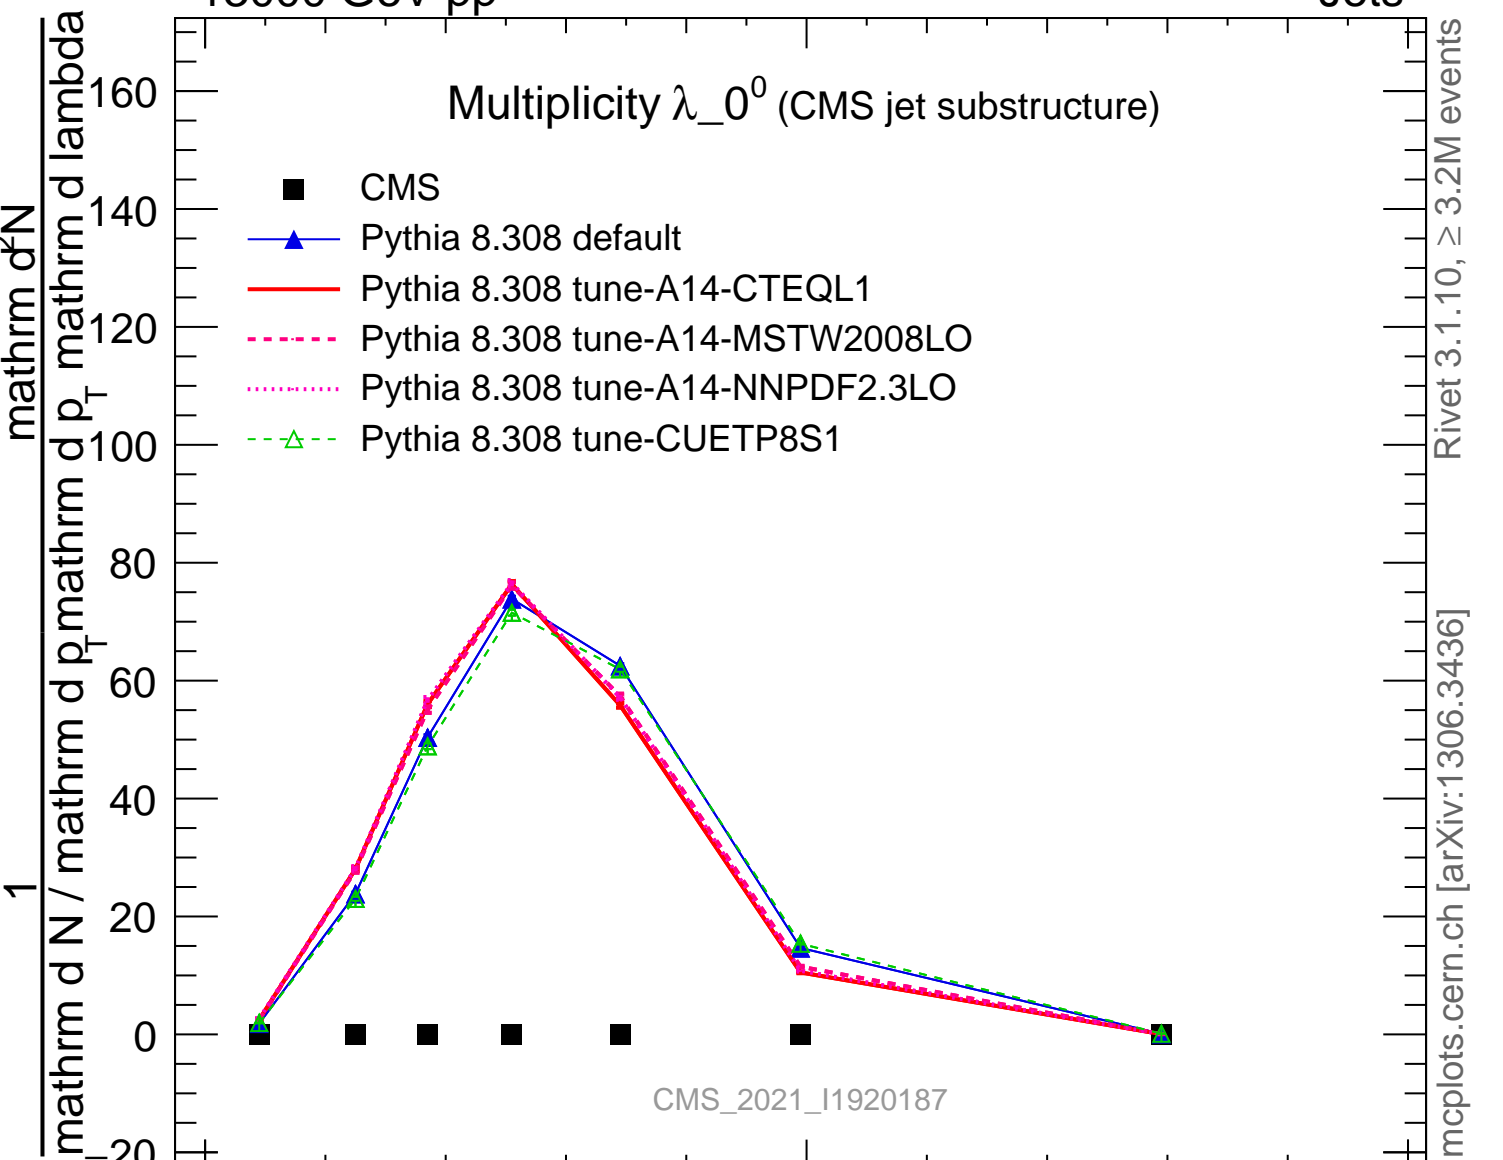

Multiplicity  $\lambda_0^0$  (CMS jet substructure)

- CMS
- ▲ Pythia 8.308 default
- Pythia 8.308 tune-A14-CTEQL1
- - - Pythia 8.308 tune-A14-MSTW2008LO
- ⋯ Pythia 8.308 tune-A14-NNPDF2.3LO
- - Δ Pythia 8.308 tune-CUETP8S1

Rivet 3.1.10, ≥ 3.2M events  
mcplots.cern.ch [arXiv:1306.3436]