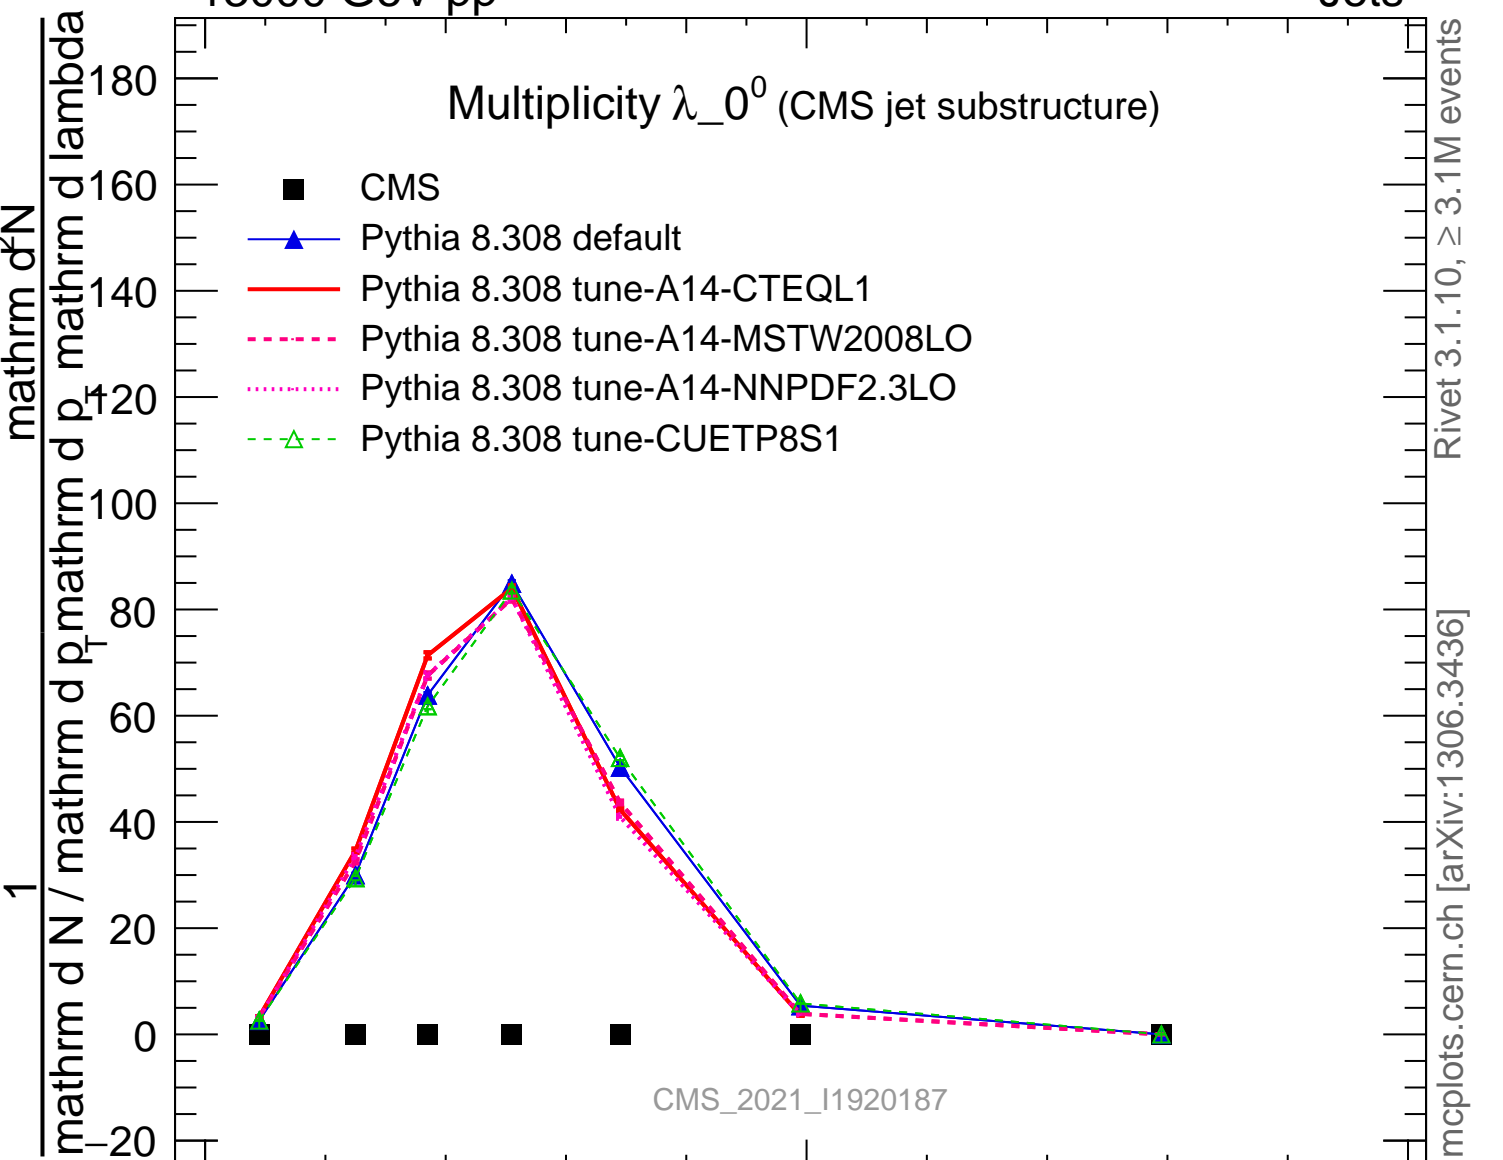

Multiplicity λ_0^0 (CMS jet substructure)

- CMS
- ▲ Pythia 8.308 default
- Pythia 8.308 tune-A14-CTEQL1
- - - Pythia 8.308 tune-A14-MSTW2008LO
- ⋯ Pythia 8.308 tune-A14-NNPDF2.3LO
- - Δ Pythia 8.308 tune-CUETP8S1

Rivet 3.1.10, ≥ 3.1M events

mcplots.cern.ch [arXiv:1306.3436]