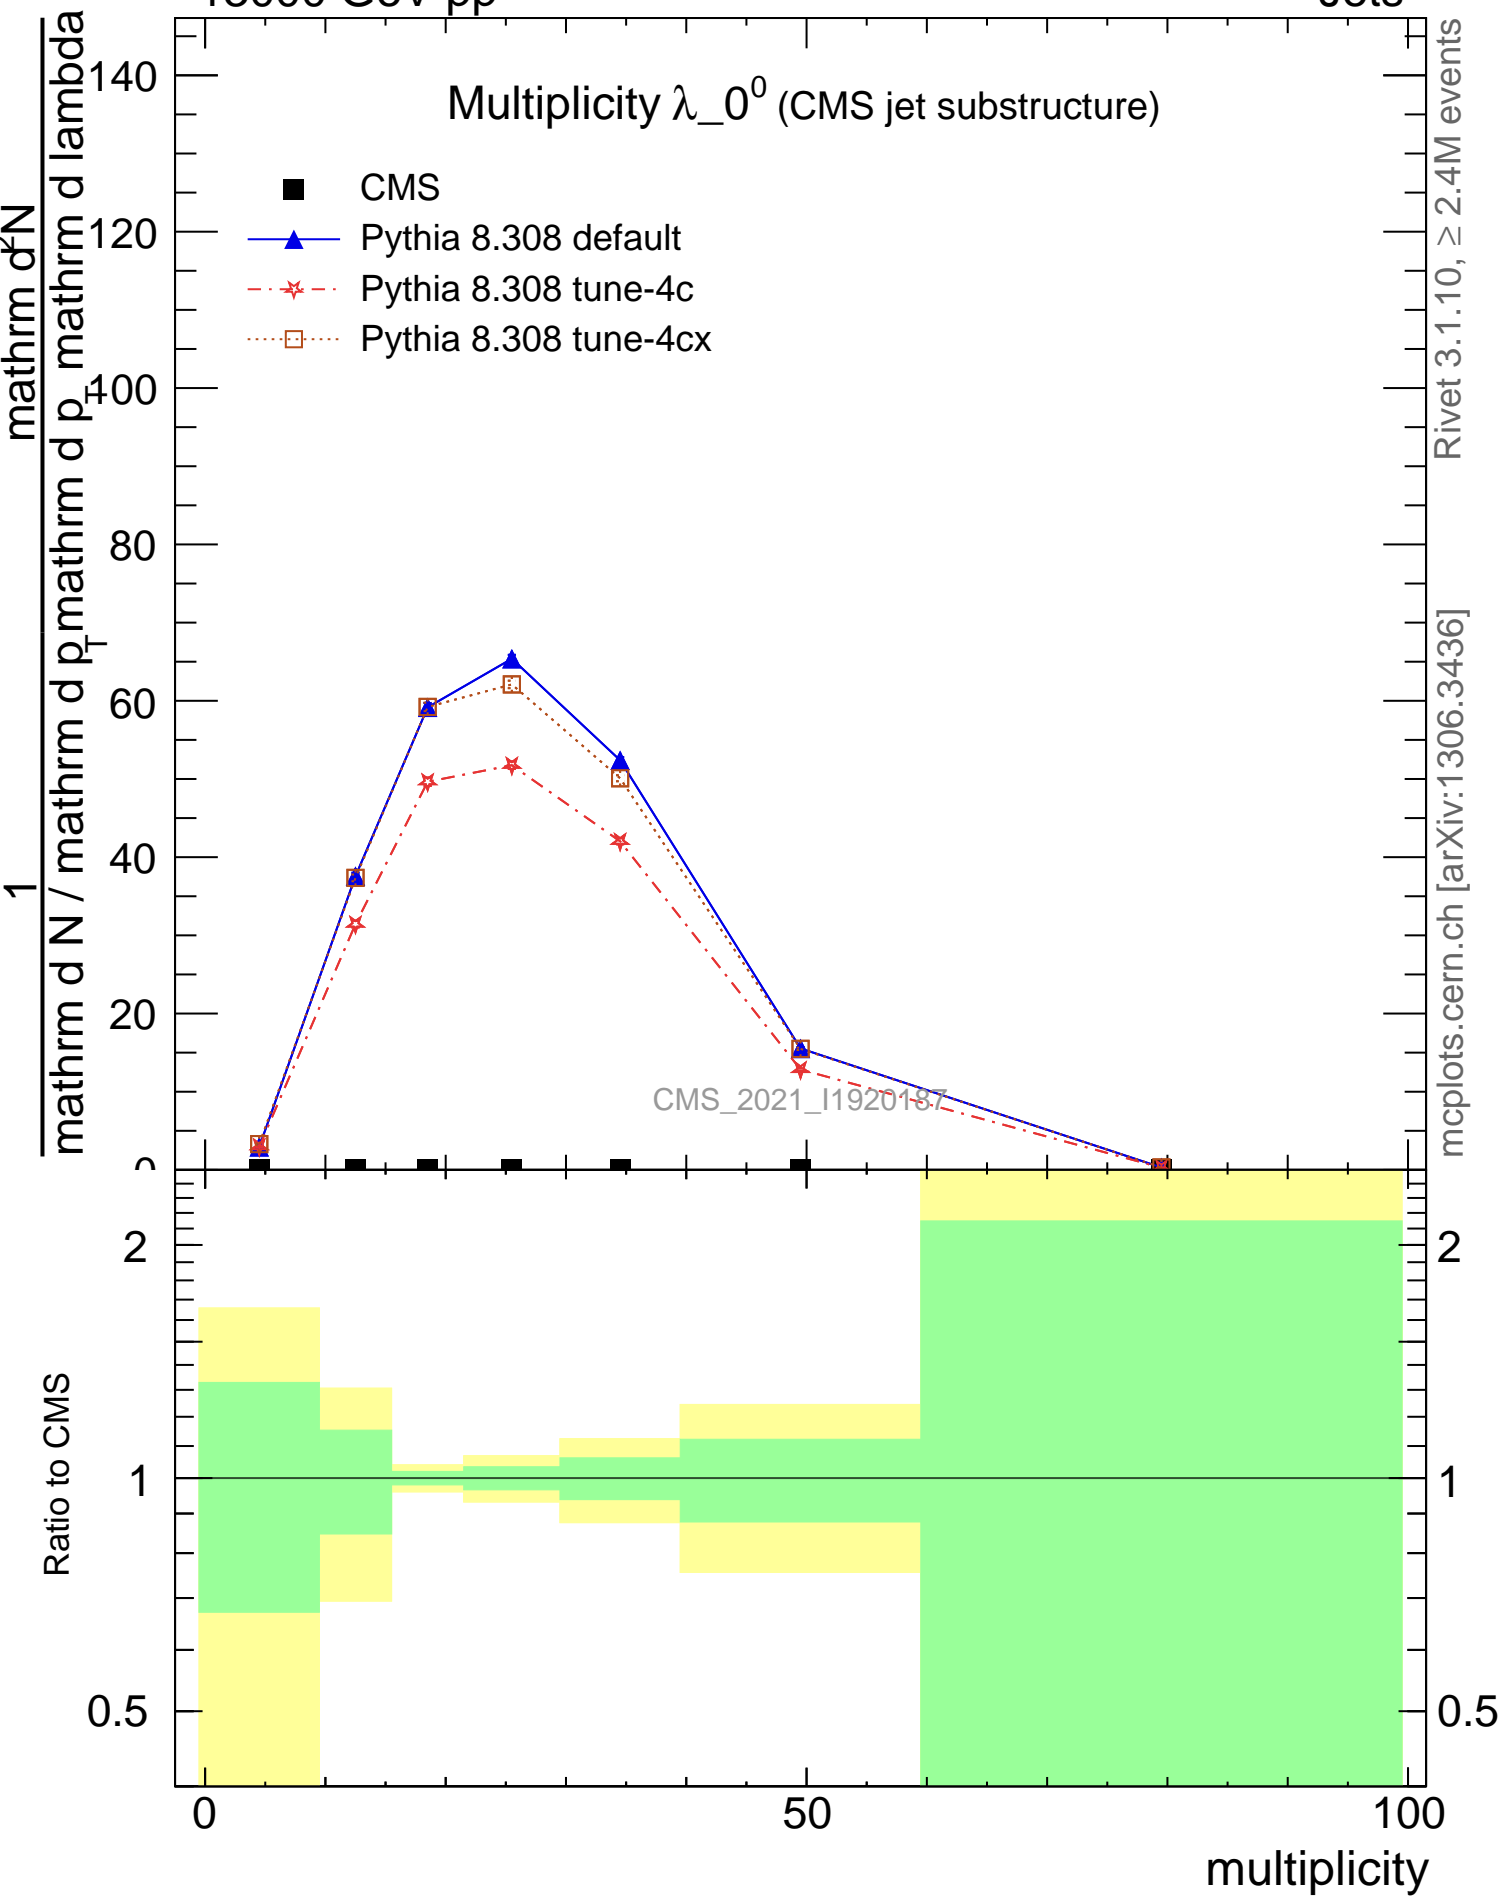

Multiplicity  $\lambda_0^0$  (CMS jet substructure)

- CMS
- ▲ Pythia 8.308 default
- ★ Pythia 8.308 tune-4c
- Pythia 8.308 tune-4cx

CMS\_2021\_11920187

mcplots.cern.ch [arXiv:1306.3436]

Rivet 3.1.10, ≥ 2.4M events