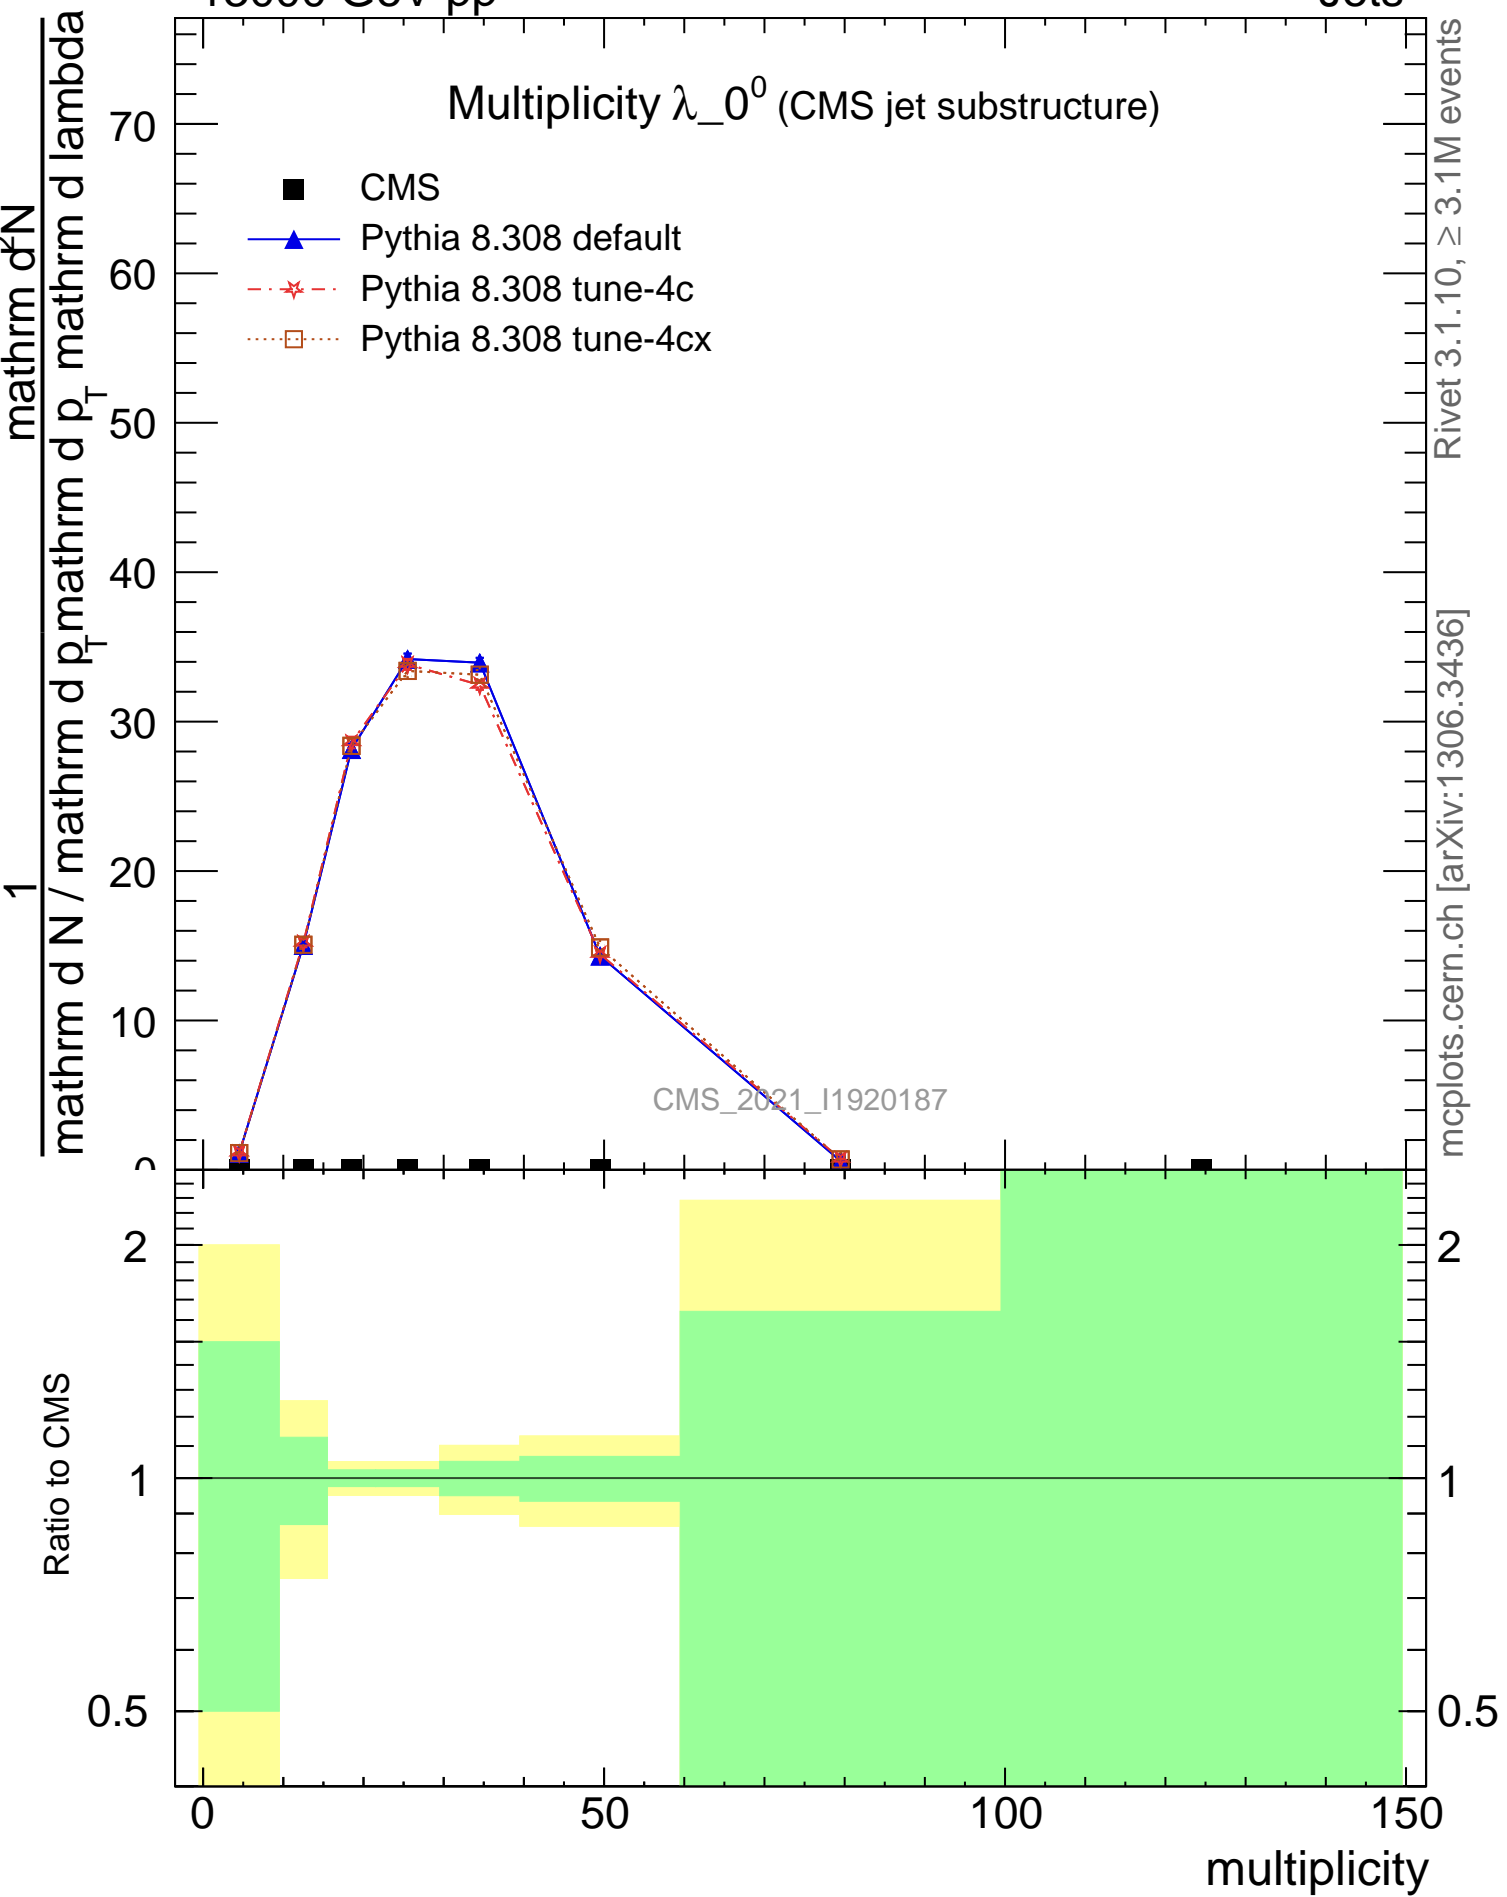

Multiplicity  $\lambda_0^0$  (CMS jet substructure)

- CMS
- ▲ Pythia 8.308 default
- ★ Pythia 8.308 tune-4c
- Pythia 8.308 tune-4cx

CMS\_2021\_I1920187

mcplots.cern.ch [arXiv:1306.3436]

Rivet 3.1.10,  $\geq 3.1M$  events