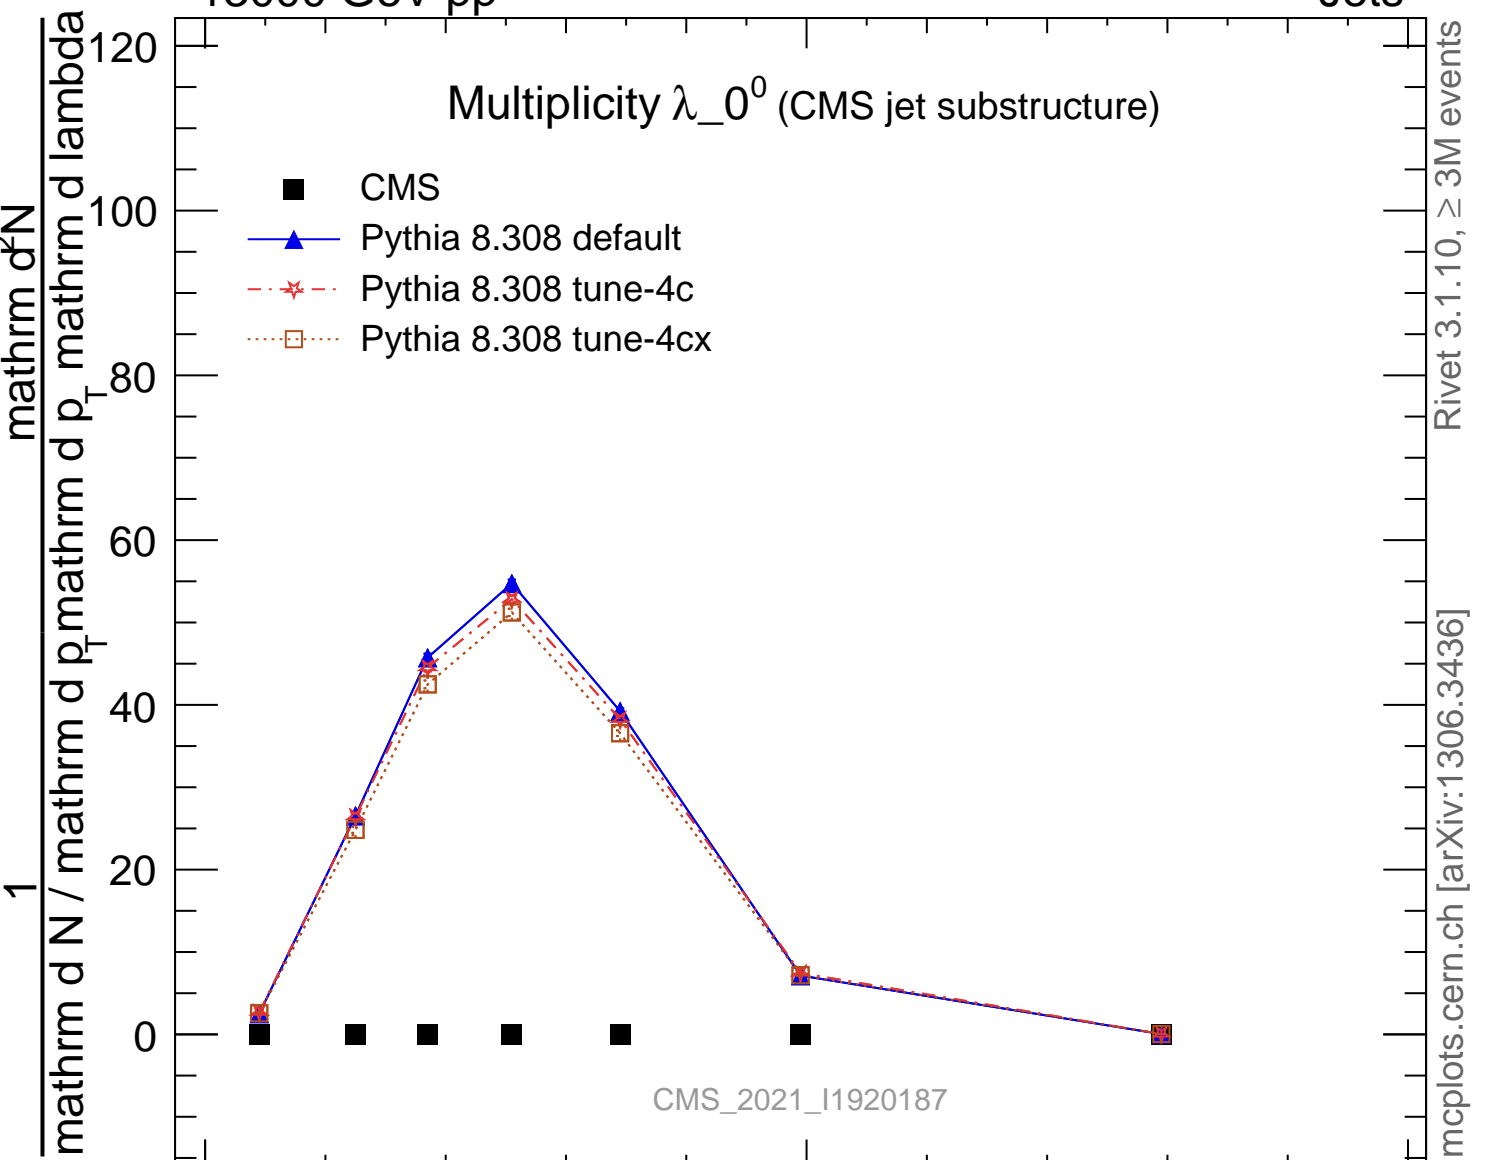

Multiplicity λ_0^0 (CMS jet substructure)

- CMS
- ▲ Pythia 8.308 default
- ✱ Pythia 8.308 tune-4c
- Pythia 8.308 tune-4cx

CMS_2021_I1920187

mcplots.cern.ch [arXiv:1306.3436]

Rivet 3.1.10, $\geq 3M$ events