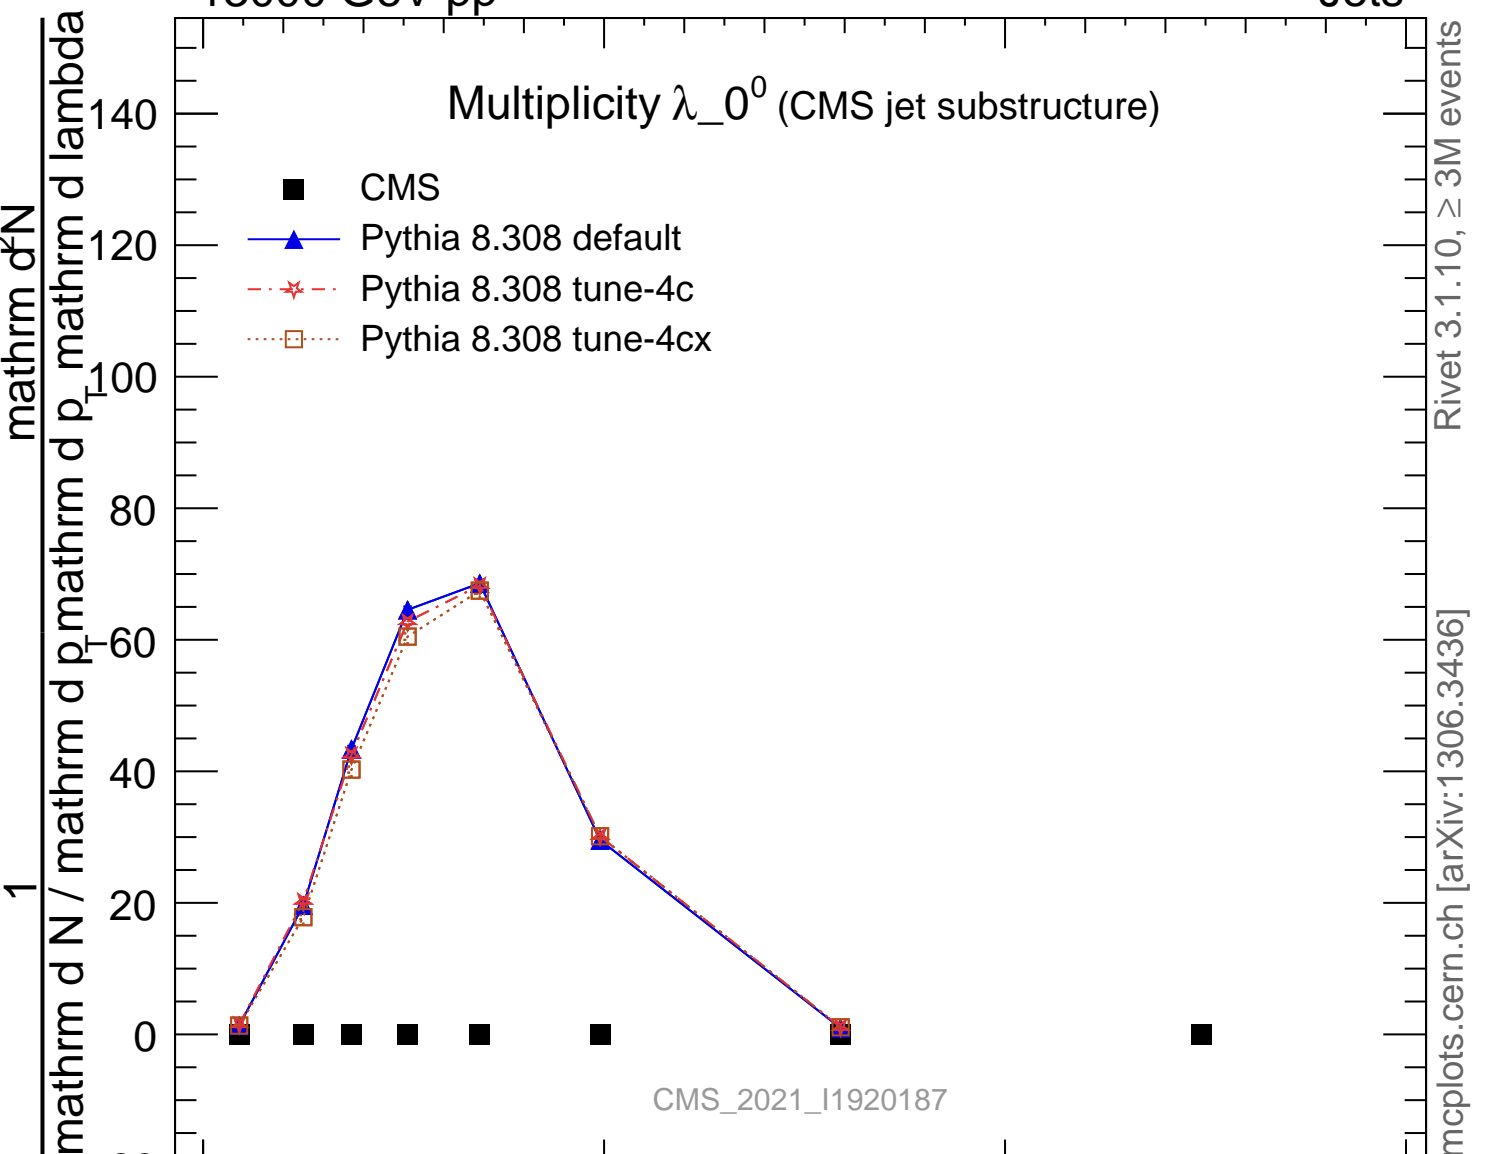

Multiplicity  $\lambda_0^0$  (CMS jet substructure)

- CMS
- ▲ Pythia 8.308 default
- ✱ Pythia 8.308 tune-4c
- Pythia 8.308 tune-4cx

CMS\_2021\_I1920187

mcplots.cern.ch [arXiv:1306.3436]

Rivet 3.1.10,  $\geq 3M$  events