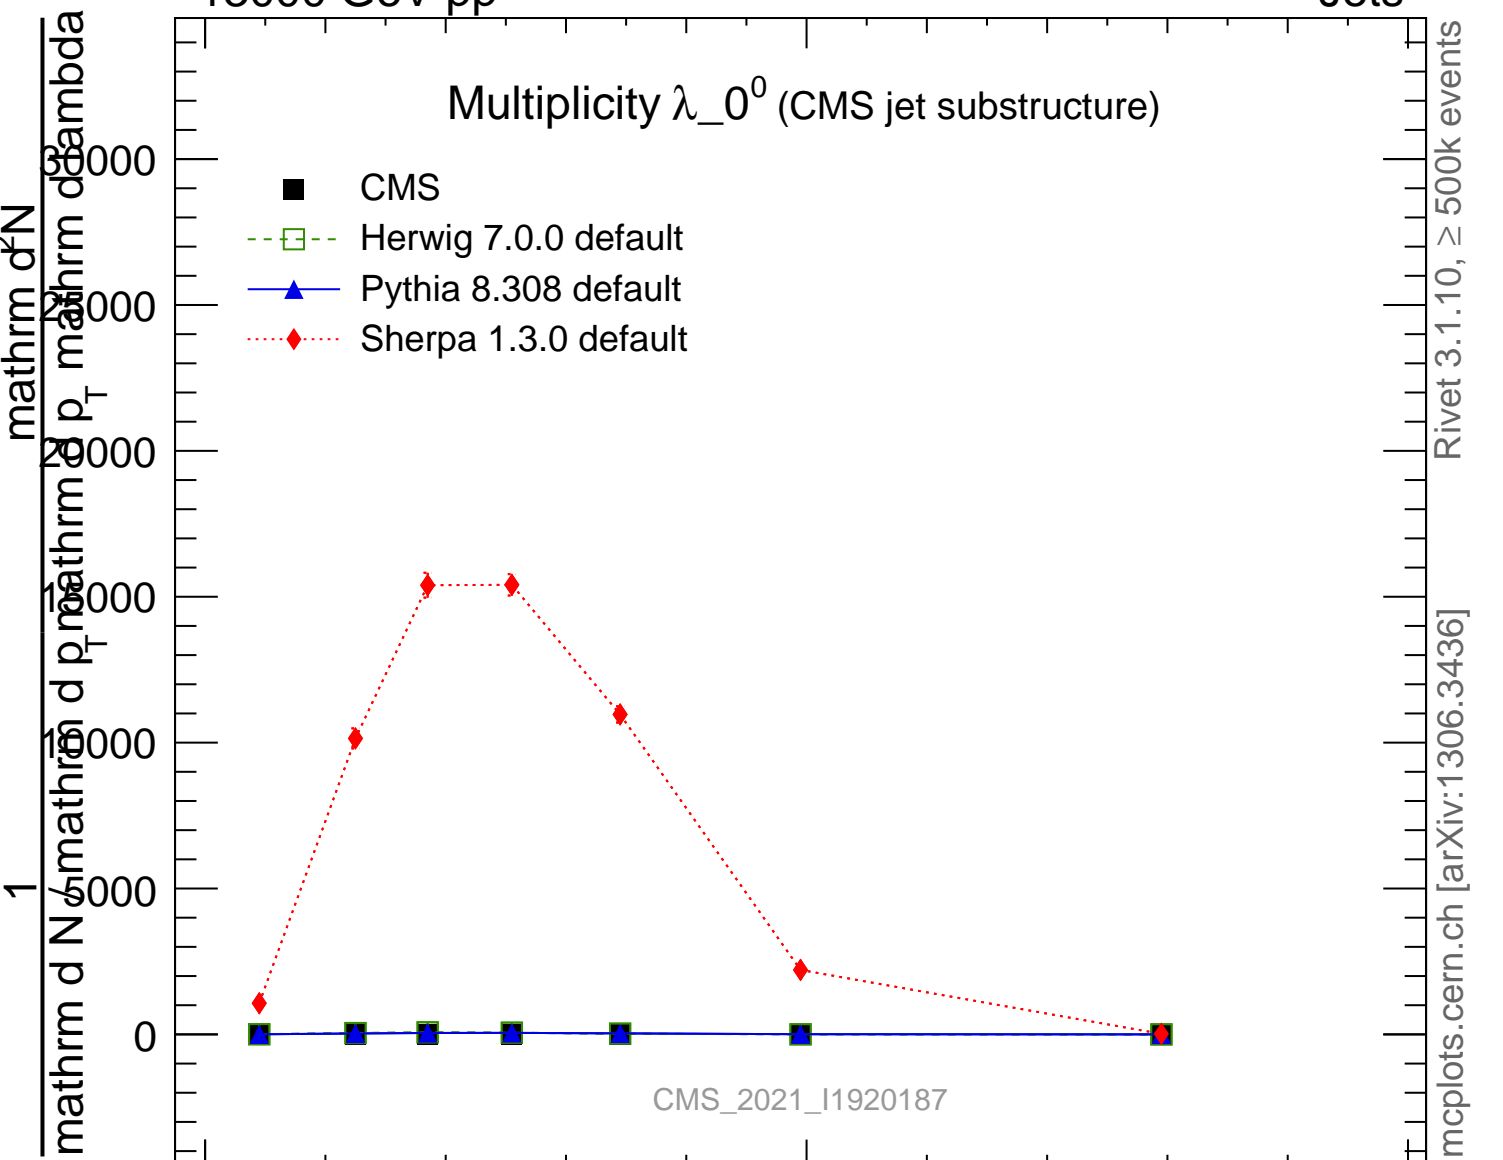

Multiplicity  $\lambda_{0^0}$  (CMS jet substructure)

- CMS
- - □ Herwig 7.0.0 default
- - ▲ Pythia 8.308 default
- - ◆ Sherpa 1.3.0 default

CMS\_2021\_I1920187

mcplots.cern.ch [arXiv:1306.3436]

Rivet 3.1.10, ≥ 500k events