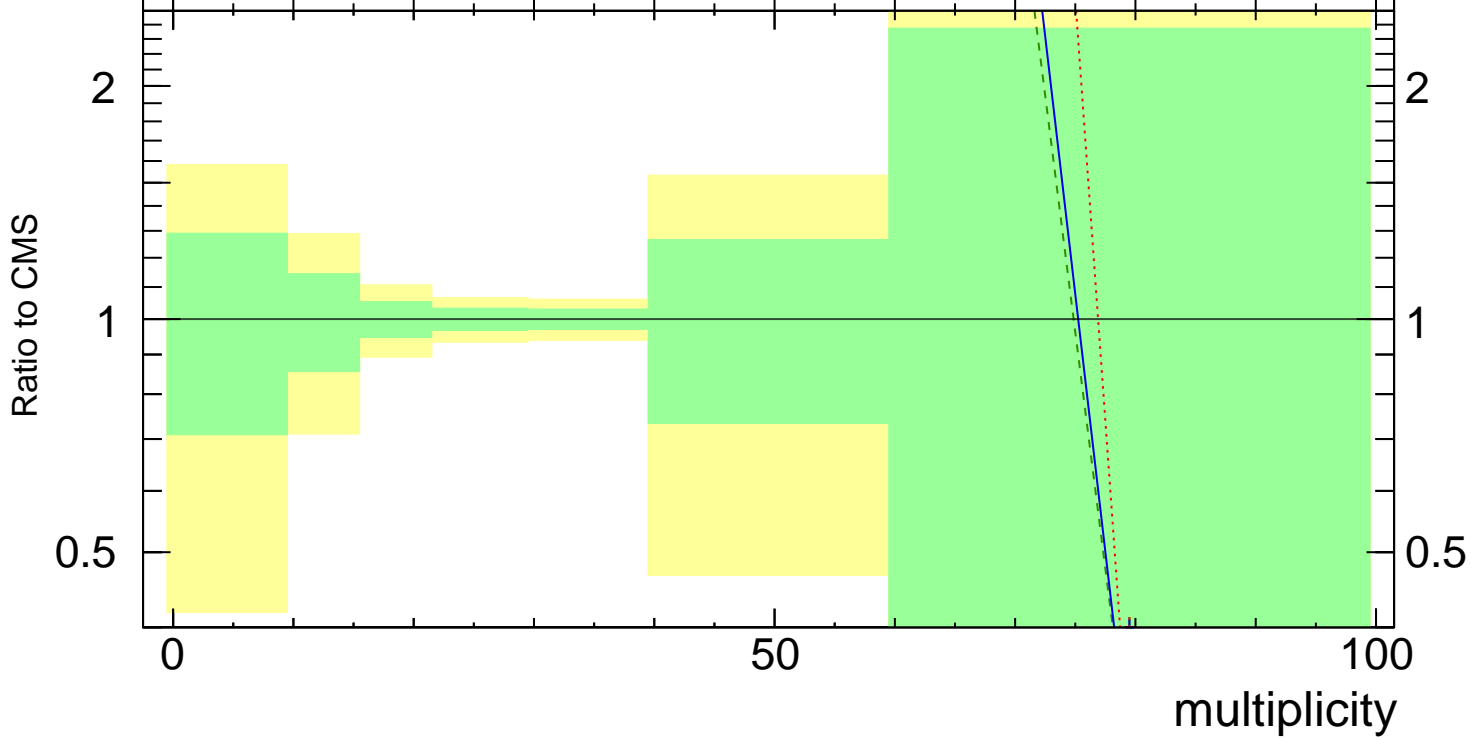

Multiplicity  $\lambda_{0^0}$  (CMS jet substructure)

- CMS
- - □ Herwig 7.0.0 default
- - ▲ Pythia 8.308 default
- - ◆ Sherpa 1.3.0 default

CMS\_2021\_I1920187

mcplots.cern.ch [arXiv:1306.3436]

Rivet 3.1.10, ≥ 500k events