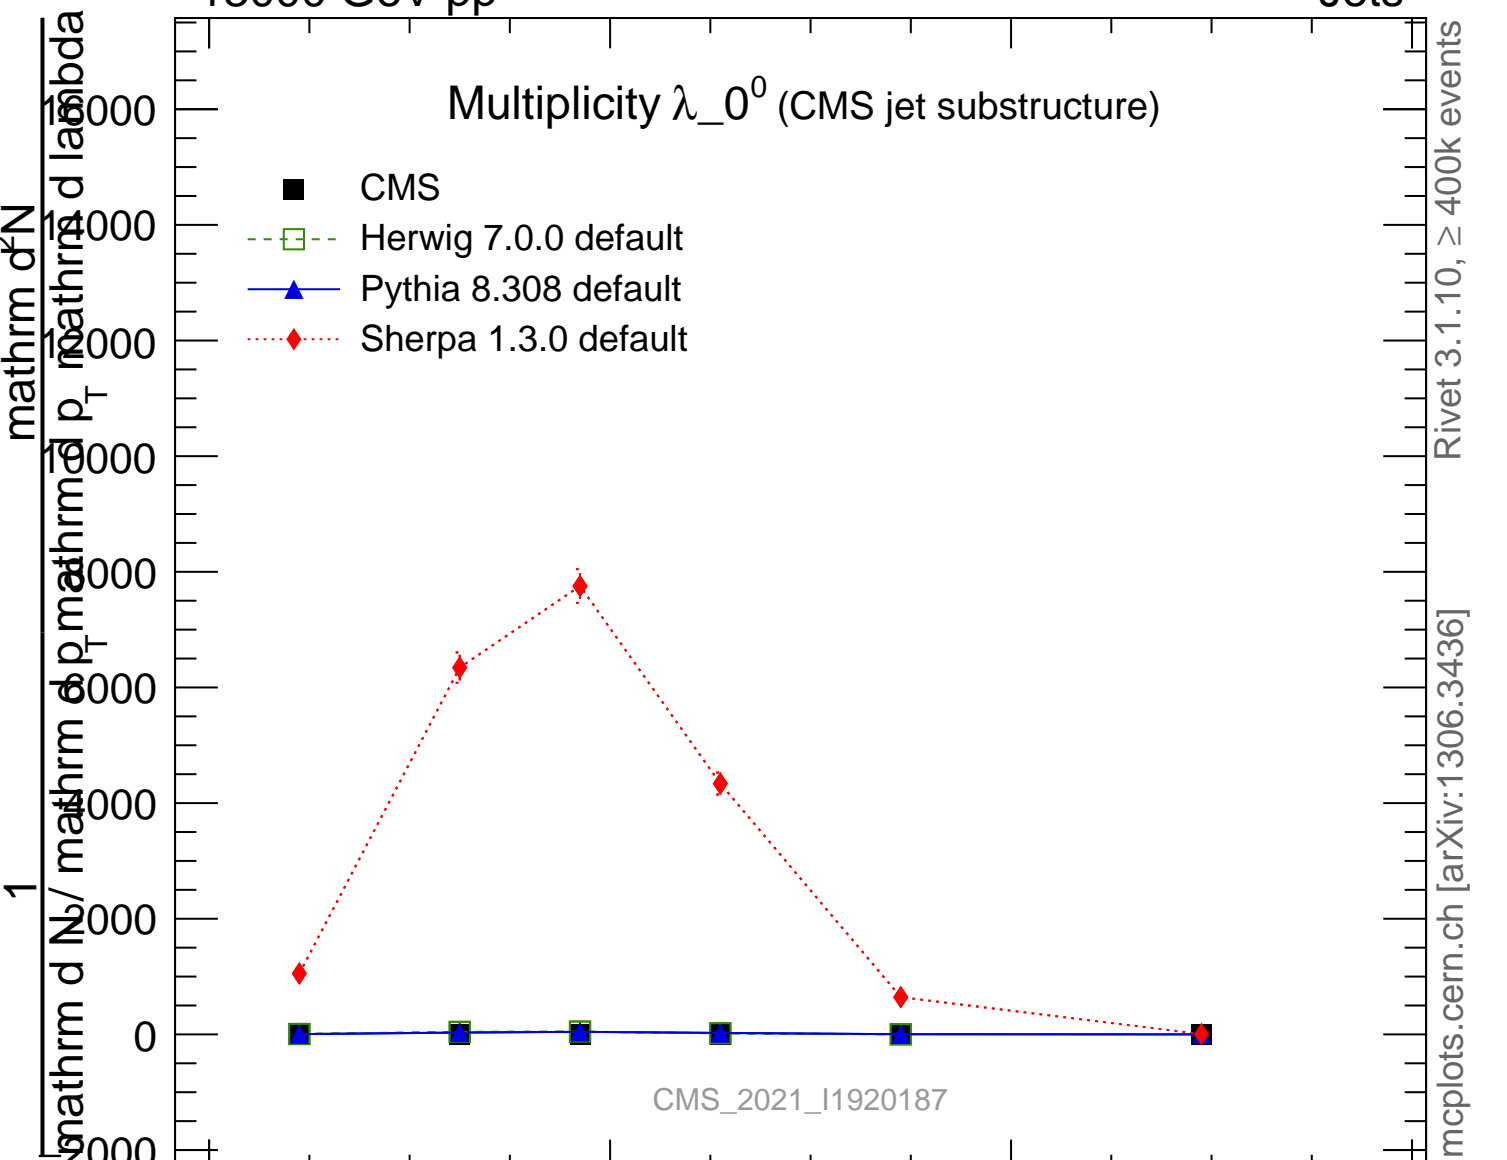

Multiplicity  $\lambda_0^0$  (CMS jet substructure)

- CMS
- - □ Herwig 7.0.0 default
- - ▲ Pythia 8.308 default
- - ◆ Sherpa 1.3.0 default

CMS\_2021\_I1920187

mcplots.cern.ch [arXiv:1306.3436]

Rivet 3.1.10, ≥ 400k events