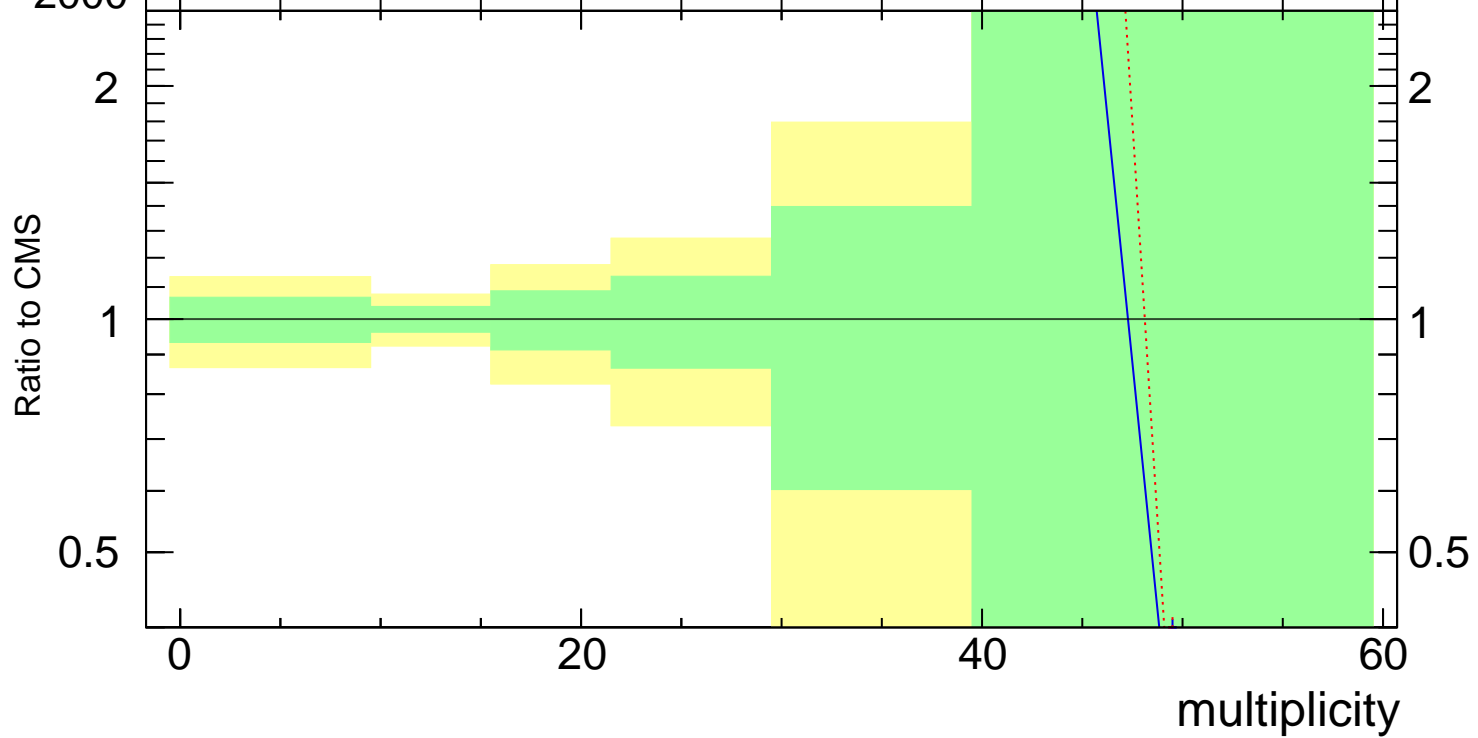

Multiplicity  $\lambda_0^0$  (CMS jet substructure)

- CMS
- - □ Herwig 7.0.0 default
- - ▲ Pythia 8.308 default
- - ◆ Sherpa 1.3.0 default

CMS\_2021\_I1920187

mcplots.cern.ch [arXiv:1306.3436]

Rivet 3.1.10, ≥ 400k events