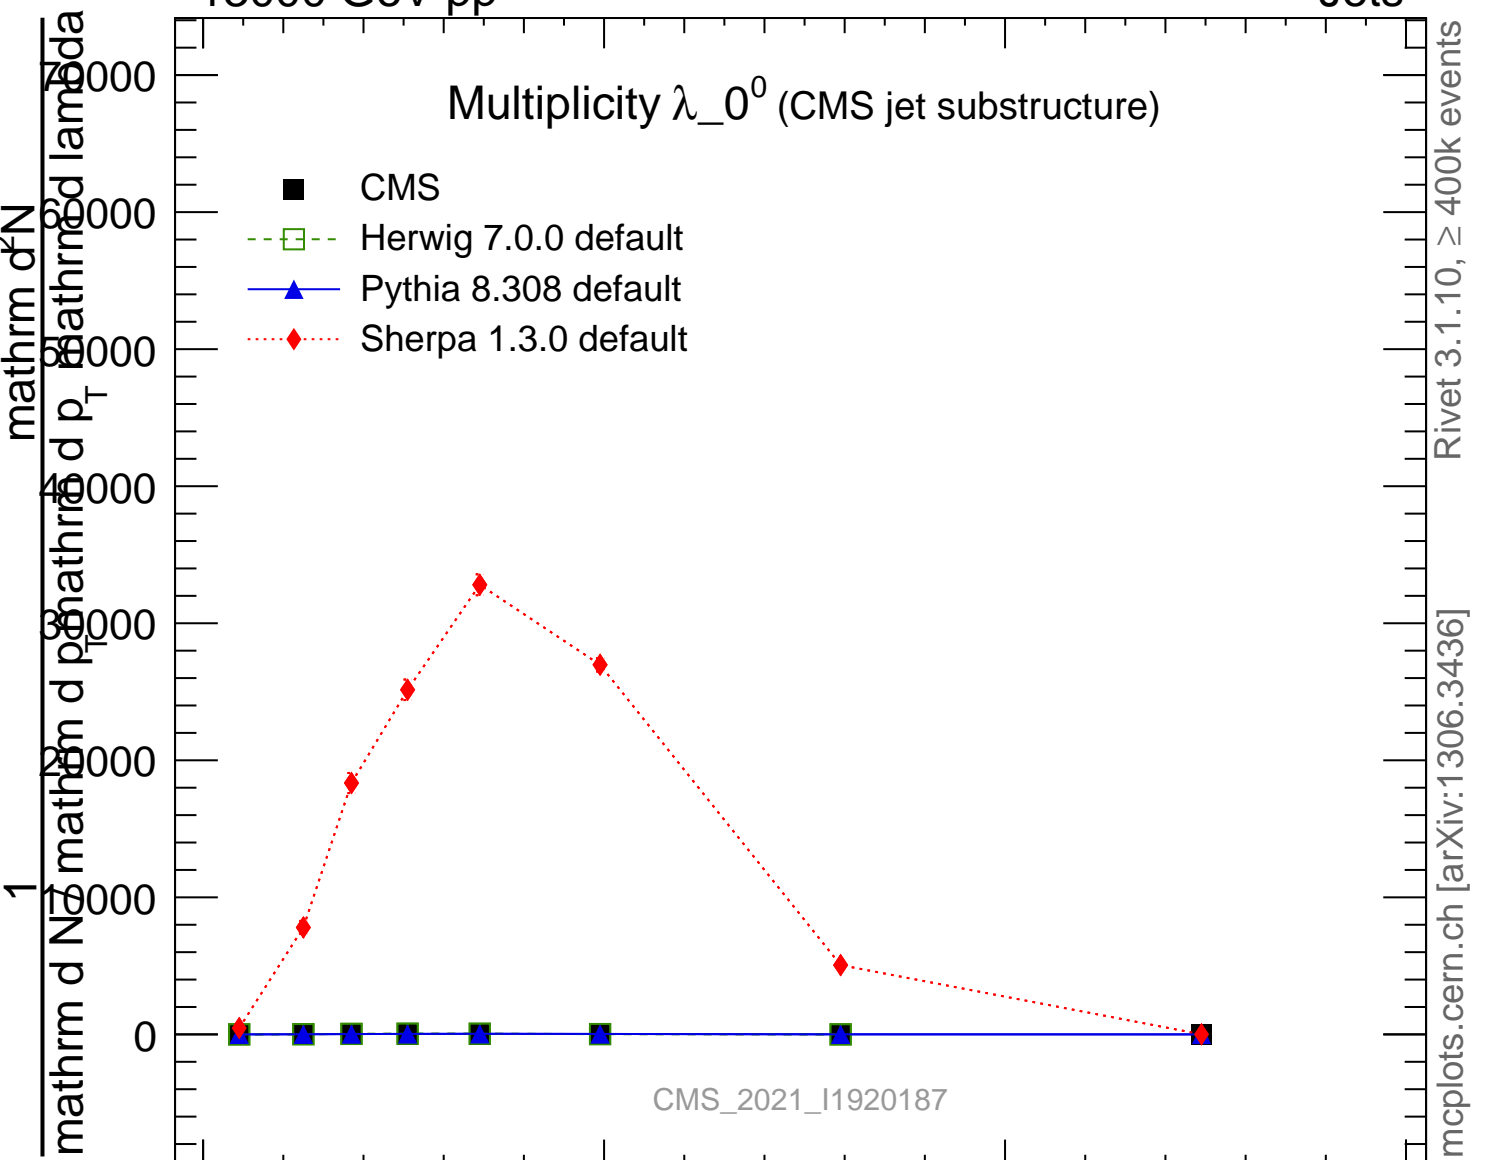

Multiplicity  $\lambda_{0^0}$  (CMS jet substructure)

- CMS
- Herwig 7.0.0 default
- ▲ Pythia 8.308 default
- ◆ Sherpa 1.3.0 default

CMS\_2021\_I1920187

mcplots.cern.ch [arXiv:1306.3436]

Rivet 3.1.10, ≥ 400k events