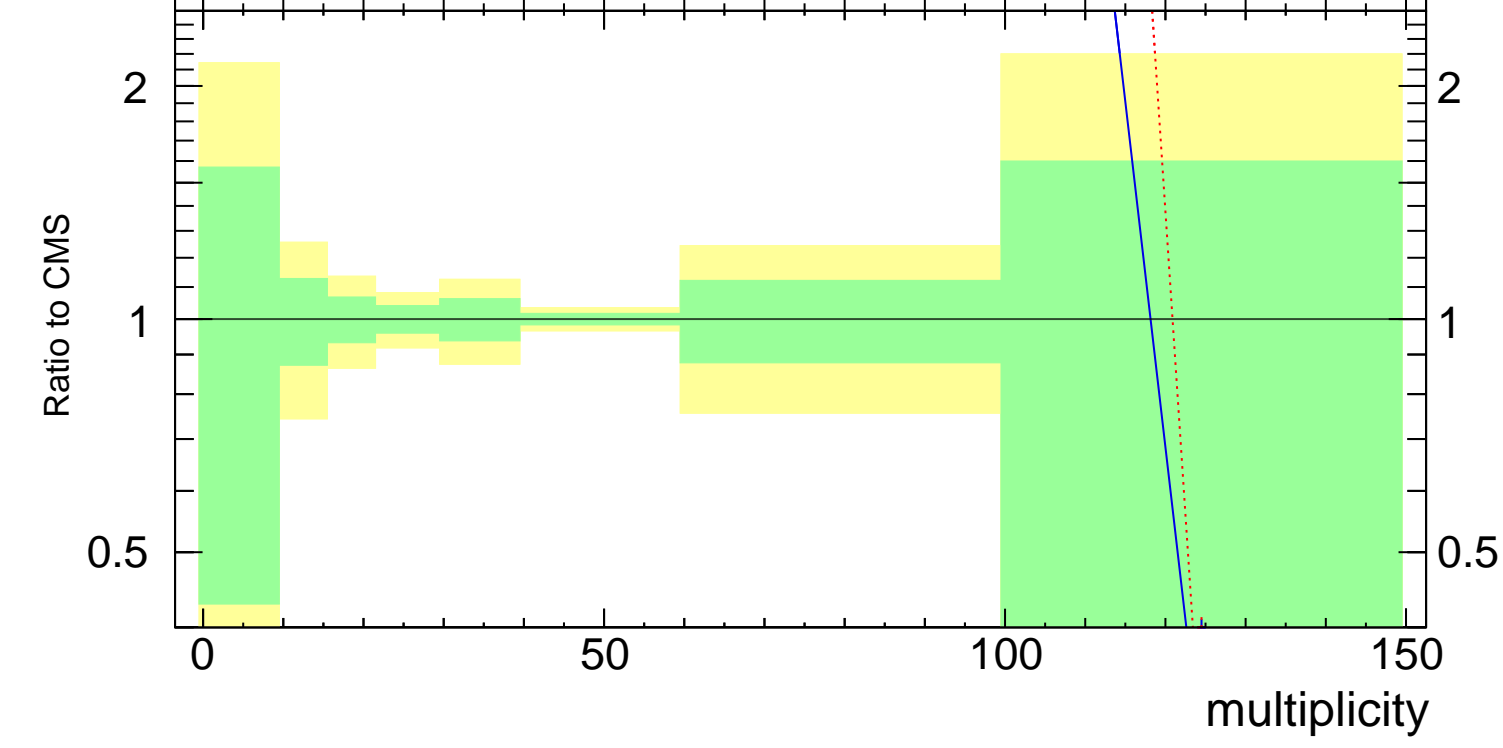

Multiplicity  $\lambda_{0^0}$  (CMS jet substructure)

- CMS
- Herwig 7.0.0 default
- ▲ Pythia 8.308 default
- ◆ Sherpa 1.3.0 default

CMS\_2021\_I1920187

mcplots.cern.ch [arXiv:1306.3436]

Rivet 3.1.10, ≥ 400k events