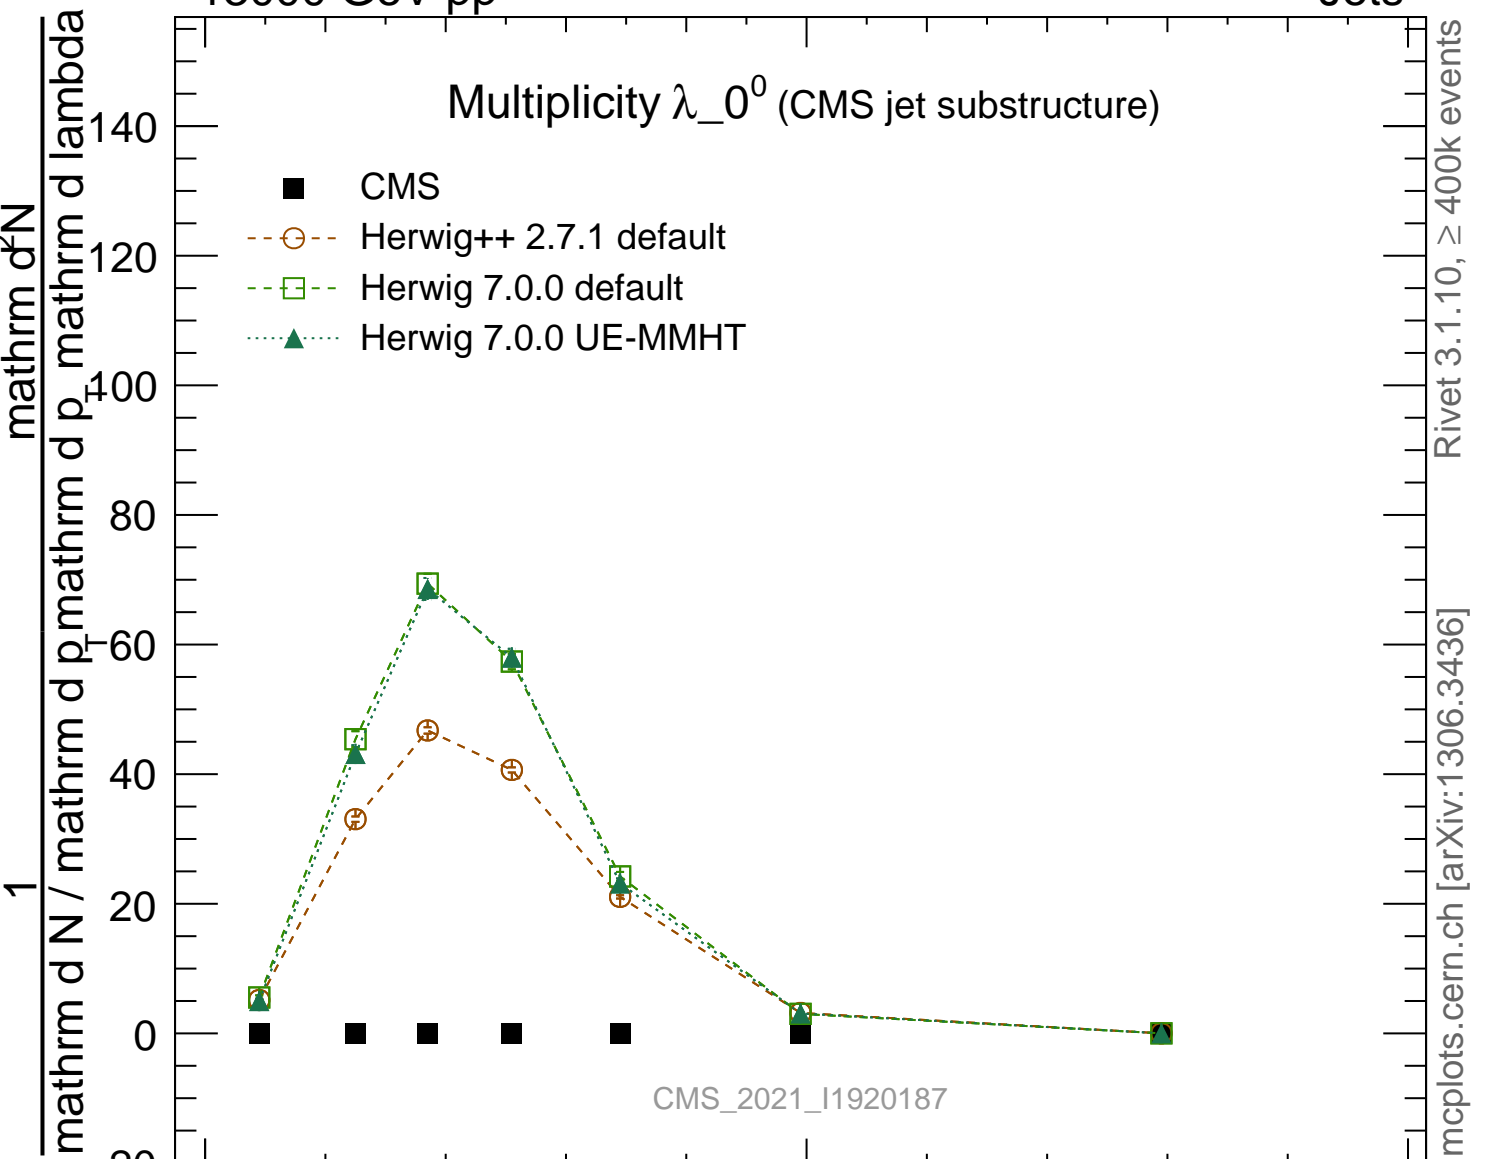

Multiplicity  $\lambda_0^0$  (CMS jet substructure)

- CMS
- Herwig++ 2.7.1 default
- Herwig 7.0.0 default
- ▲- Herwig 7.0.0 UE-MMHT

CMS\_2021\_I1920187

mcplots.cern.ch [arXiv:1306.3436]

Rivet 3.1.10, ≥ 400k events