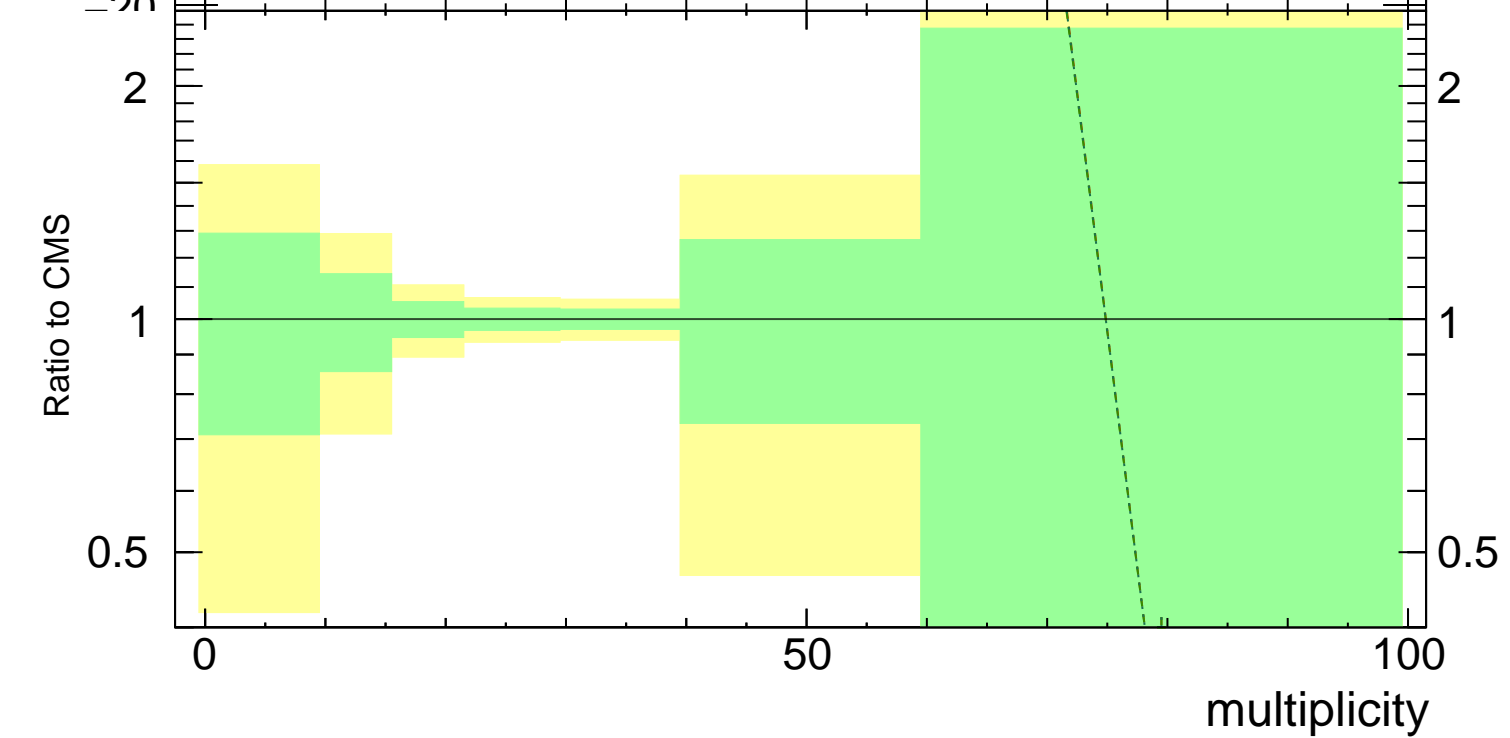

Multiplicity  $\lambda_0^0$  (CMS jet substructure)

- CMS
- Herwig++ 2.7.1 default
- Herwig 7.0.0 default
- ▲- Herwig 7.0.0 UE-MMHT

CMS\_2021\_I1920187

mcplots.cern.ch [arXiv:1306.3436]

Rivet 3.1.10, ≥ 400k events