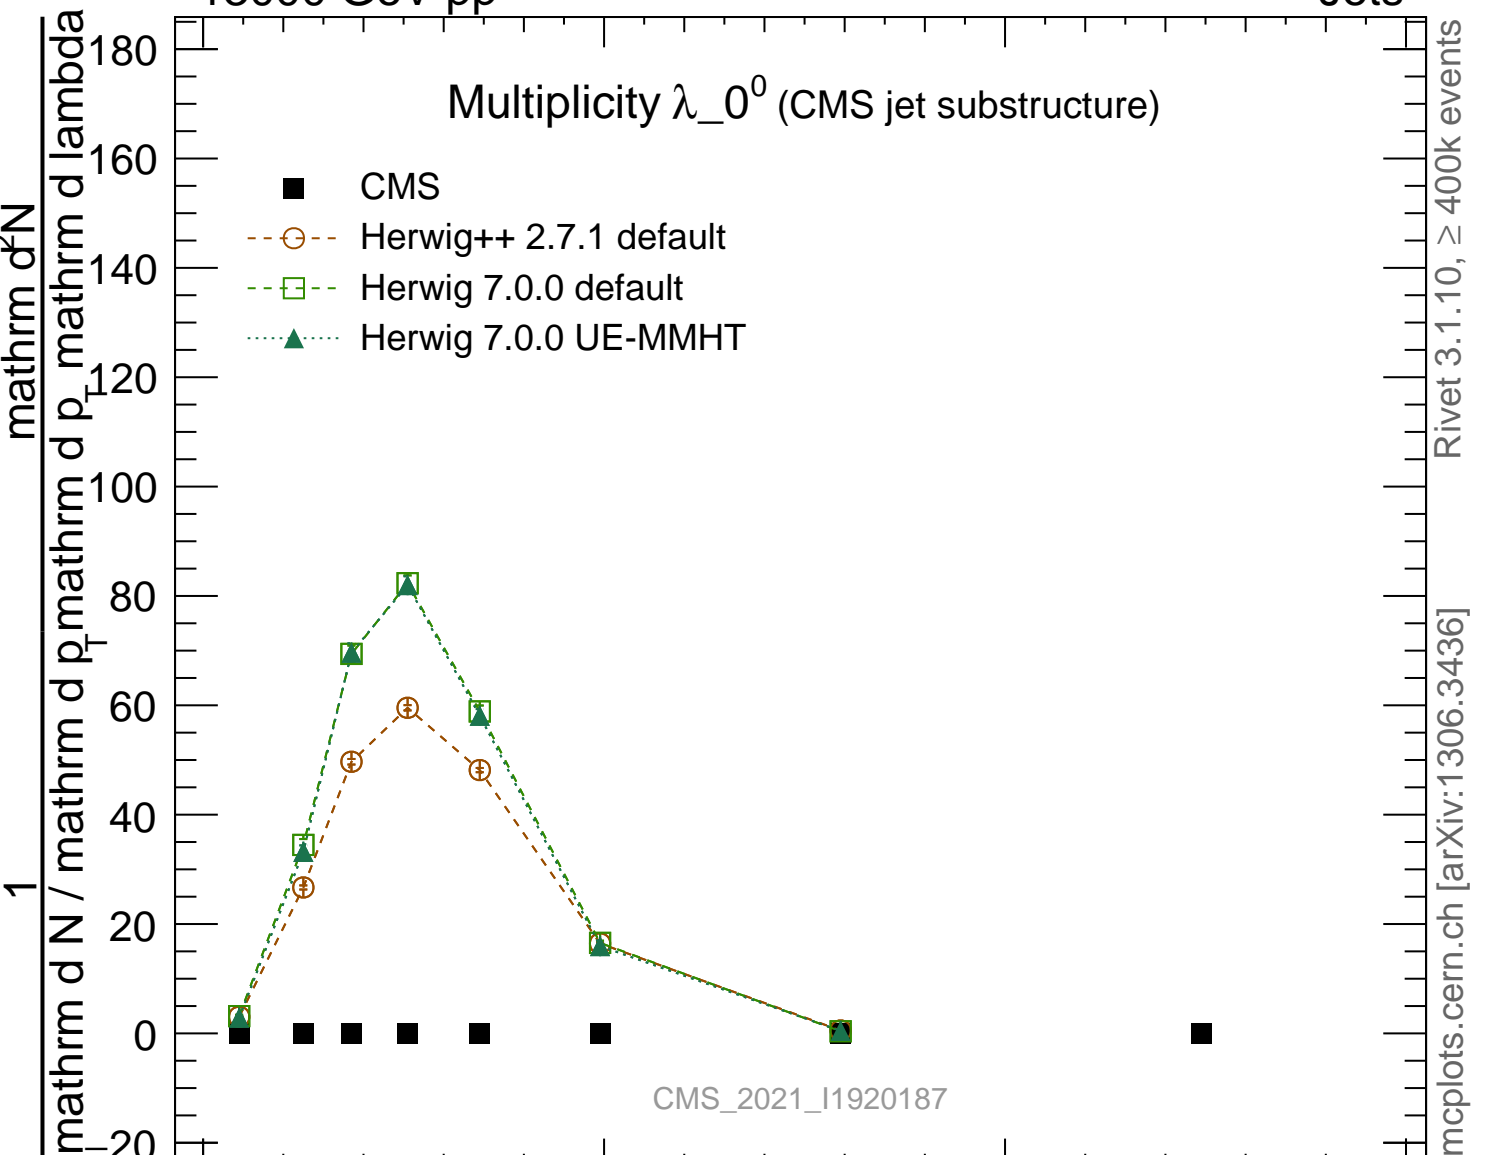

13000 GeV pp

Jets

Multiplicity λ_0^0 (CMS jet substructure)

- CMS
- Herwig++ 2.7.1 default
- Herwig 7.0.0 default
- ▲- Herwig 7.0.0 UE-MMHT

CMS_2021_I1920187

mcplots.cern.ch [arXiv:1306.3436]

Rivet 3.1.10, ≥ 400k events