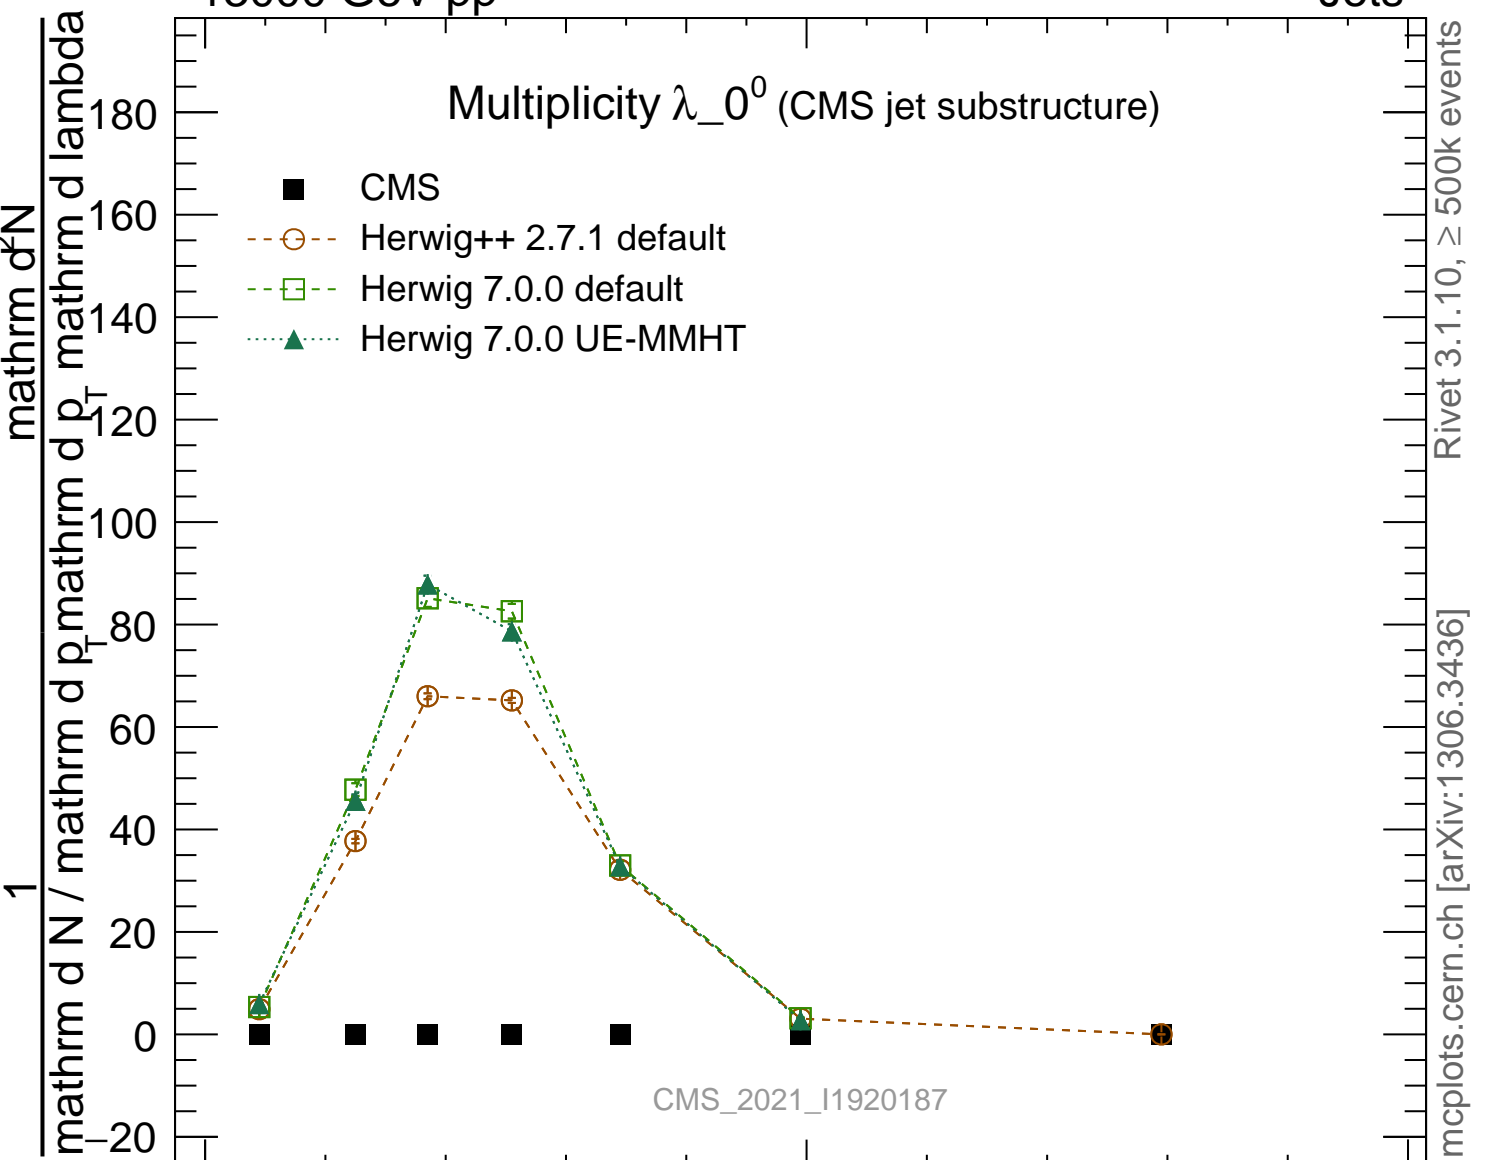

Multiplicity λ_0^0 (CMS jet substructure)

- CMS
- Herwig++ 2.7.1 default
- Herwig 7.0.0 default
- ▲- Herwig 7.0.0 UE-MMHT

Rivet 3.1.10, ≥ 500k events

mcplots.cern.ch [arXiv:1306.3436]