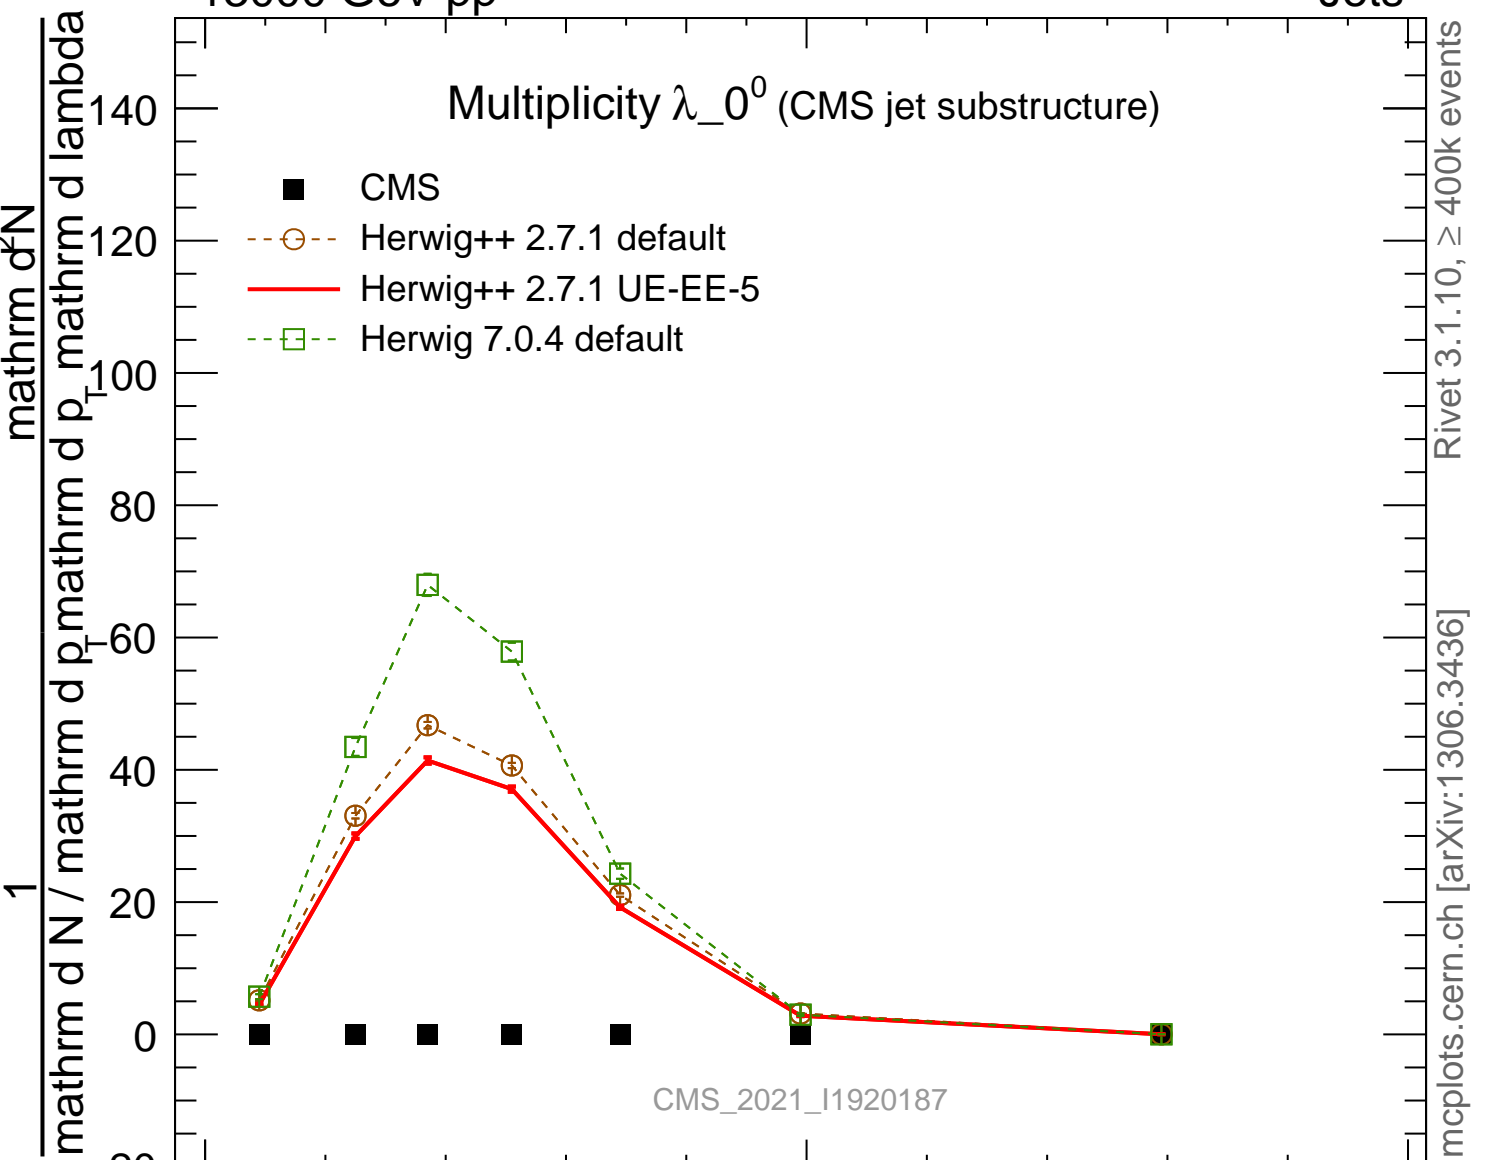

Multiplicity λ_0^0 (CMS jet substructure)

- CMS
- Herwig++ 2.7.1 default
- Herwig++ 2.7.1 UE-EE-5
- Herwig 7.0.4 default

CMS_2021_I1920187

mcplots.cern.ch [arXiv:1306.3436]

Rivet 3.1.10, ≥ 400k events