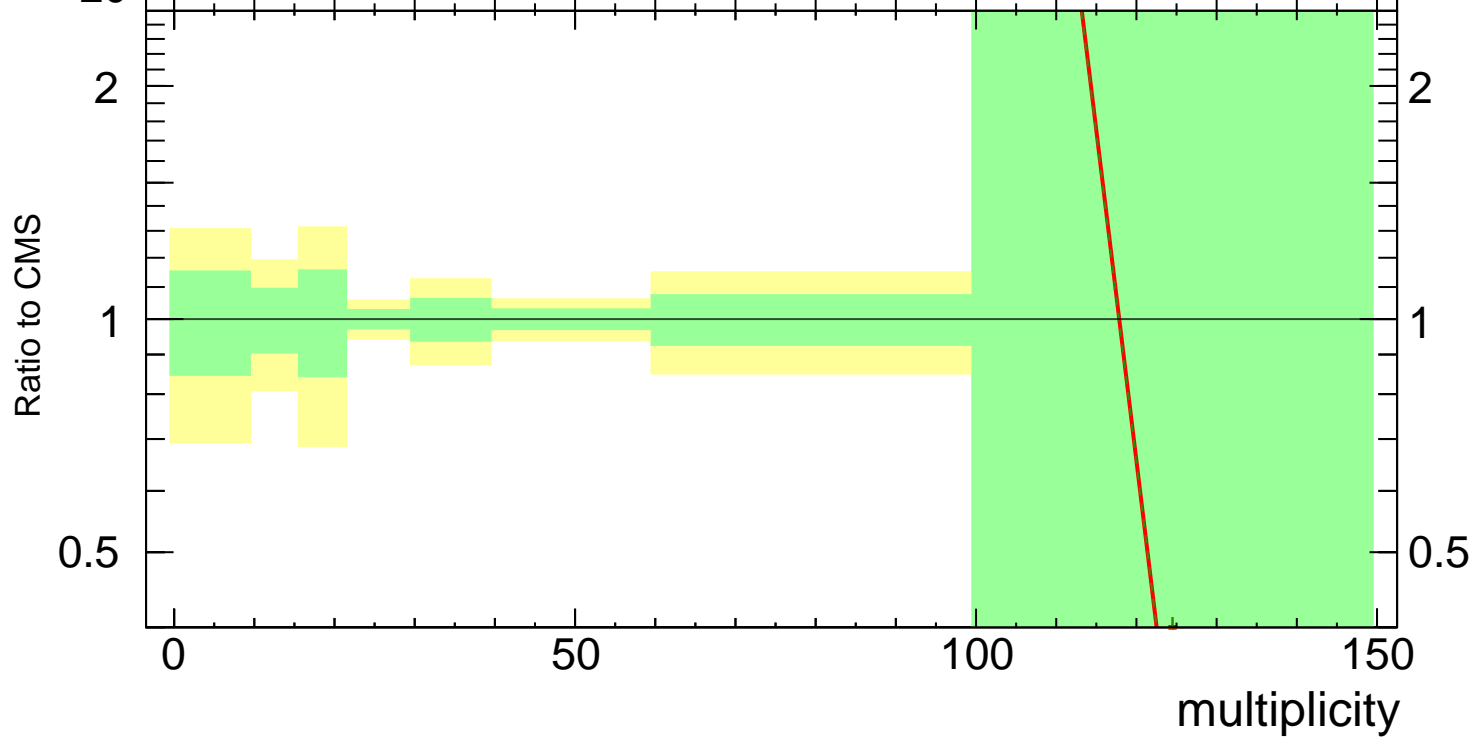

Multiplicity λ_0^0 (CMS jet substructure)

- CMS
- Herwig++ 2.7.1 default
- Herwig++ 2.7.1 UE-EE-5
- Herwig 7.0.4 default

Rivet 3.1.10, ≥ 500k events

mcplots.cern.ch [arXiv:1306.3436]