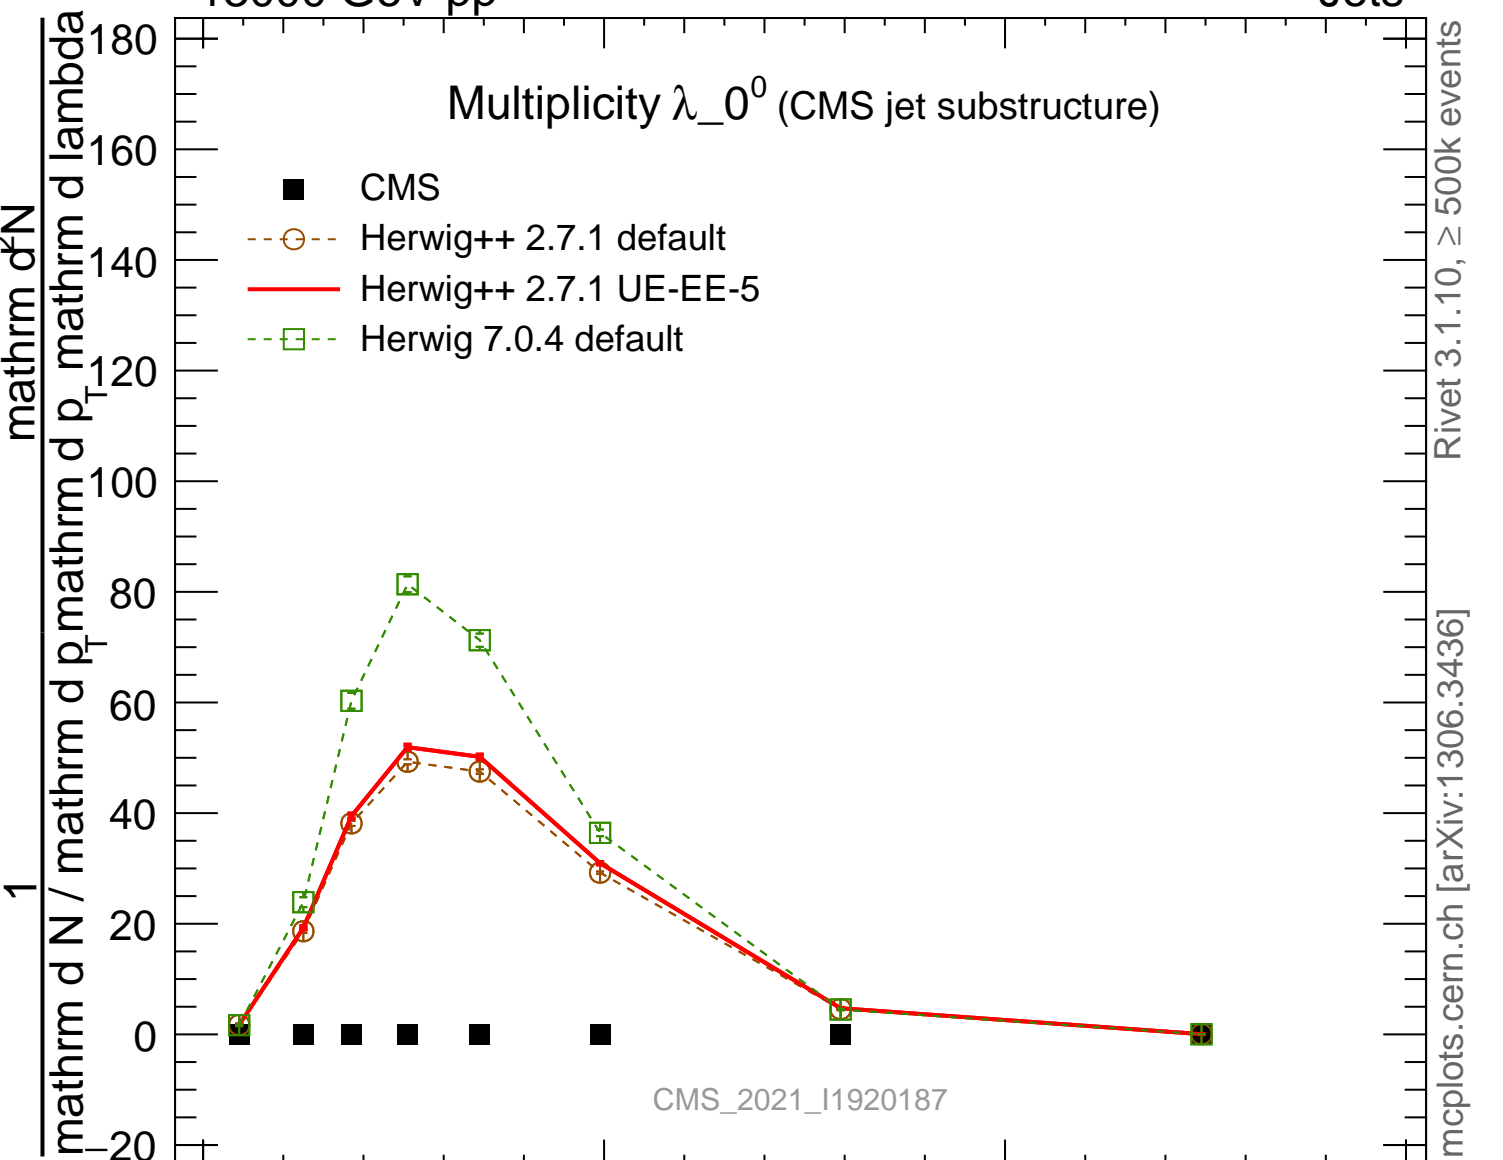

Multiplicity λ_0^0 (CMS jet substructure)

- CMS
- Herwig++ 2.7.1 default
- Herwig++ 2.7.1 UE-EE-5
- Herwig 7.0.4 default

Rivet 3.1.10, ≥ 500k events

mcplots.cern.ch [arXiv:1306.3436]