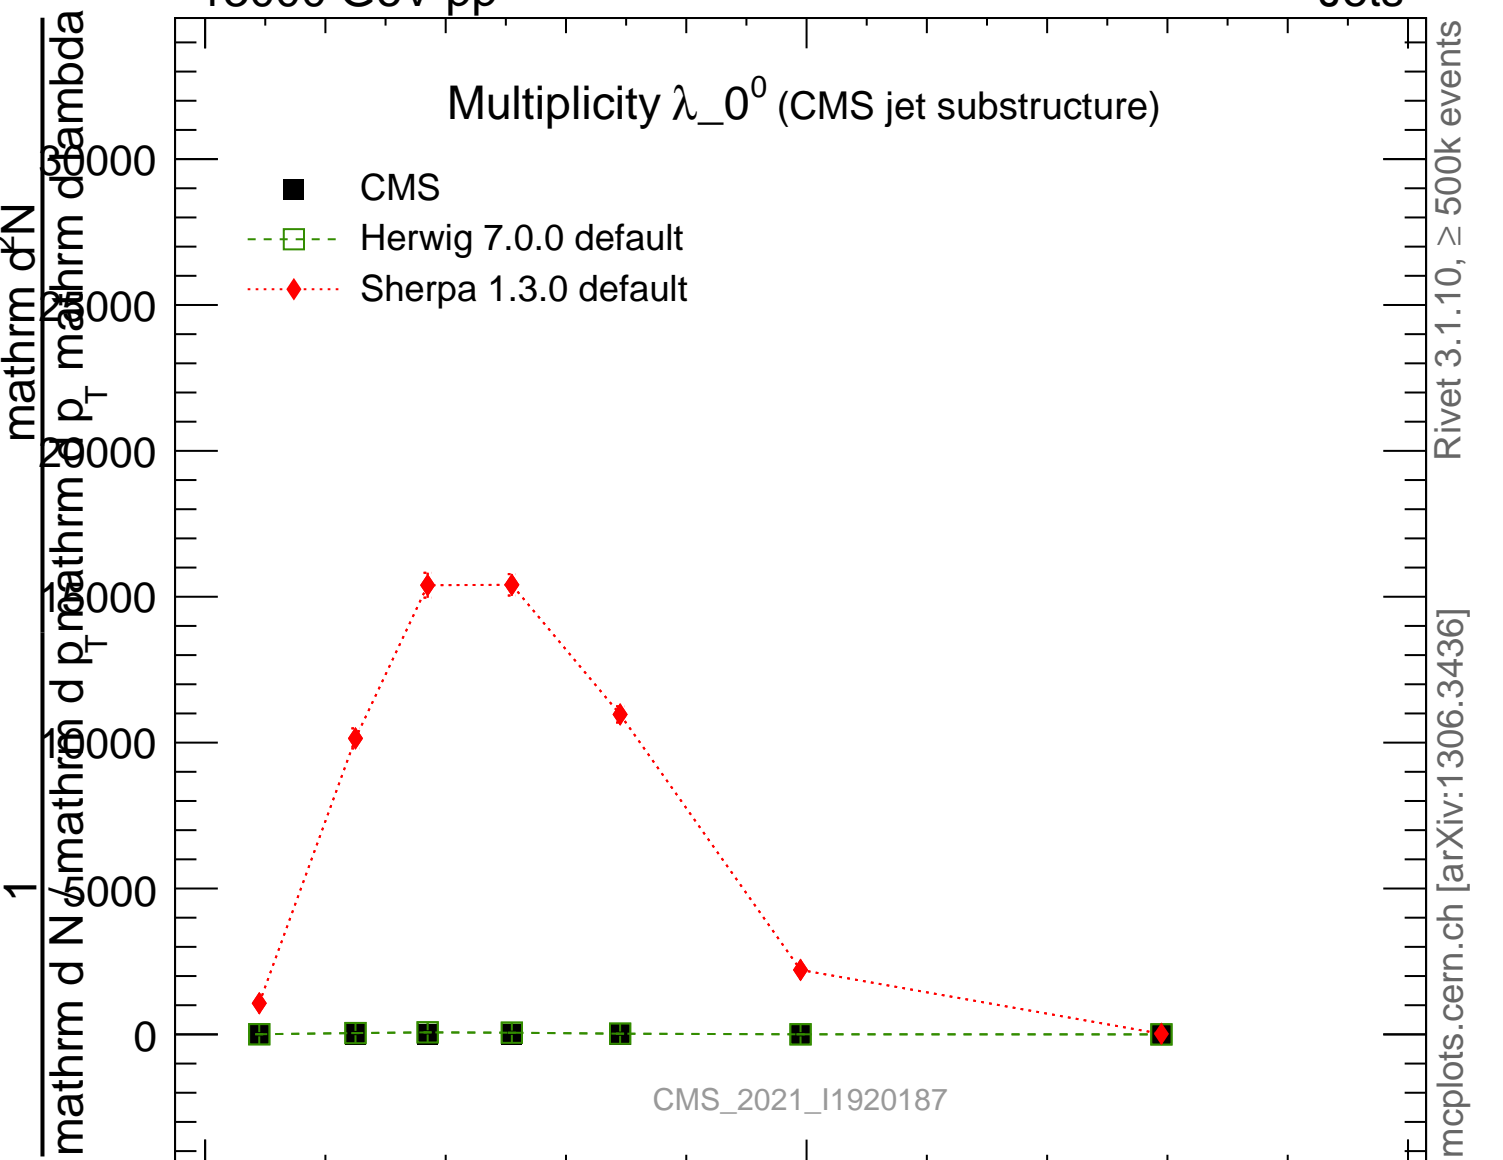

Multiplicity λ_{0^0} (CMS jet substructure)

- CMS
- - □ Herwig 7.0.0 default
- - ◆ Sherpa 1.3.0 default

CMS_2021_I1920187

mcplots.cern.ch [arXiv:1306.3436]

Rivet 3.1.10, ≥ 500k events