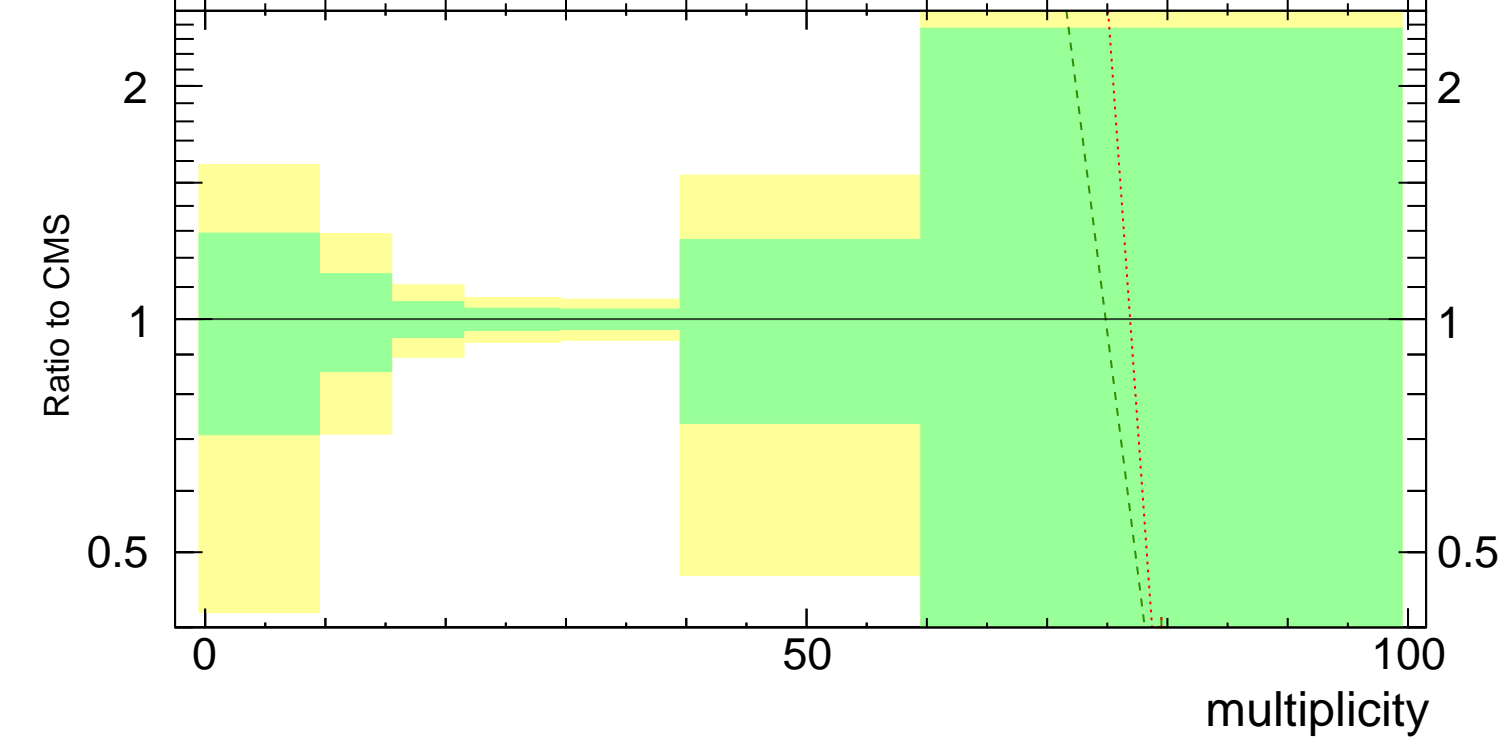

Multiplicity λ_{0^0} (CMS jet substructure)

- CMS
- - □ Herwig 7.0.0 default
- - ◆ Sherpa 1.3.0 default

CMS_2021_I1920187

mcplots.cern.ch [arXiv:1306.3436]

Rivet 3.1.10, ≥ 500k events