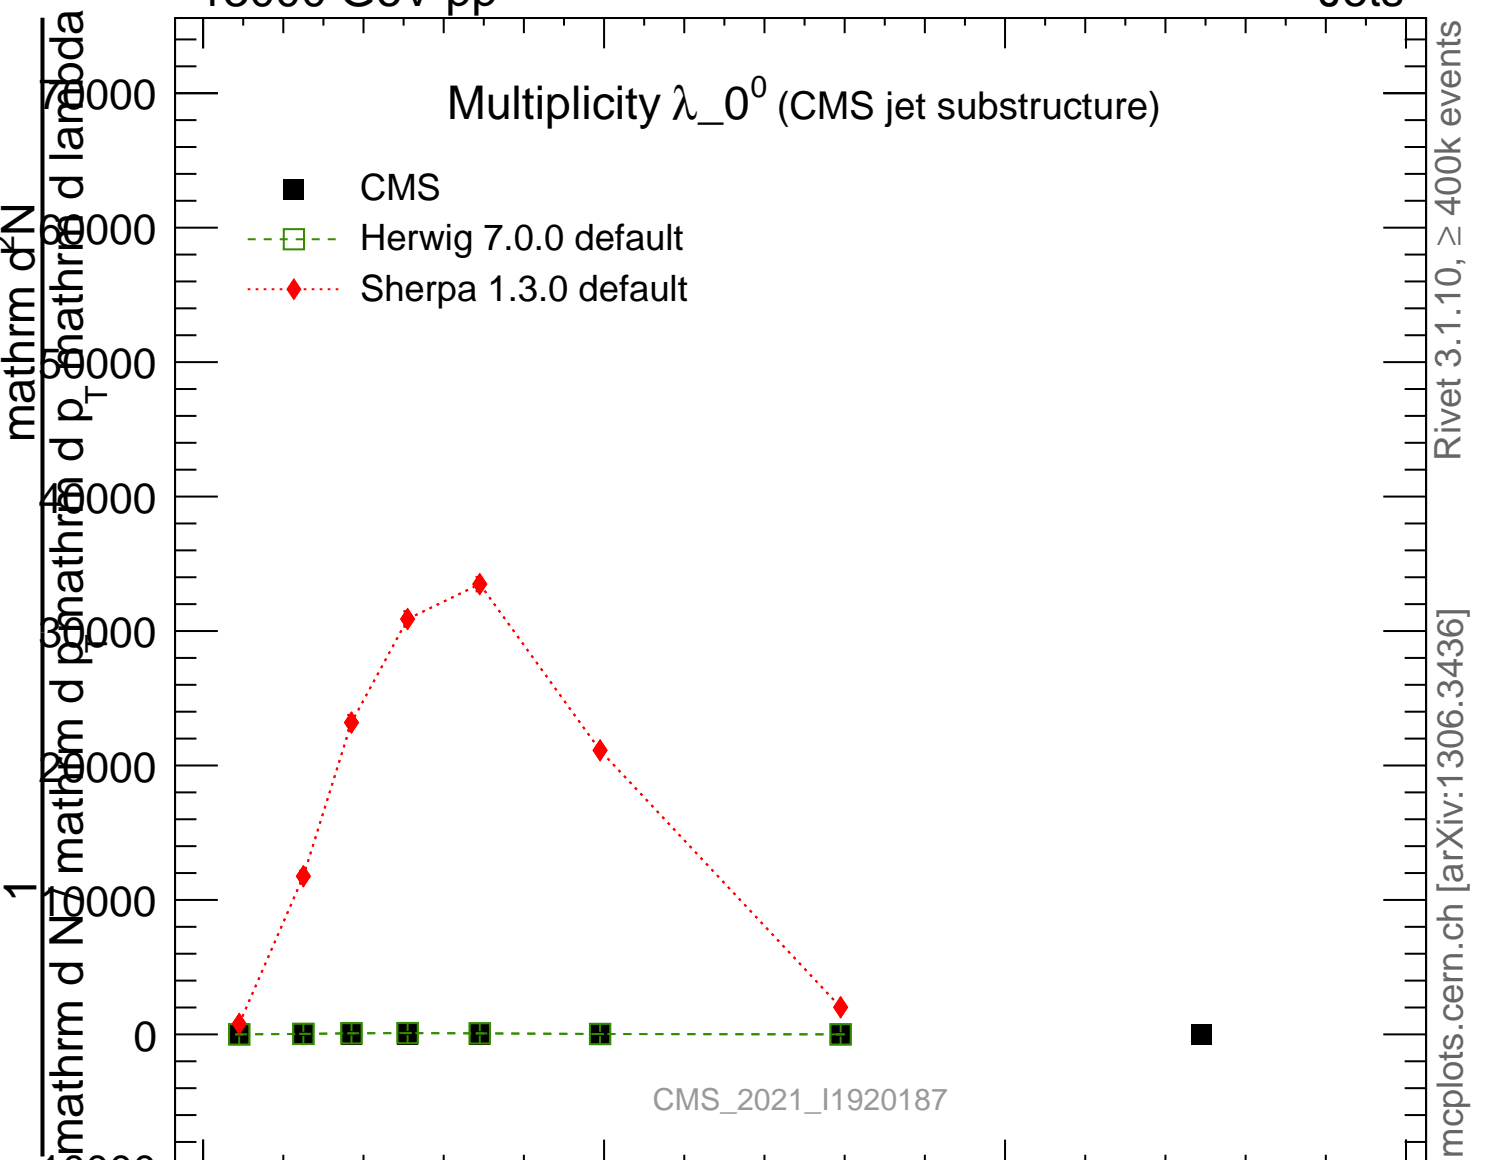

Multiplicity λ_{0^0} (CMS jet substructure)

- CMS
- - □ Herwig 7.0.0 default
- - ◆ Sherpa 1.3.0 default

CMS_2021_I1920187

mcplots.cern.ch [arXiv:1306.3436]

Rivet 3.1.10, ≥ 400k events