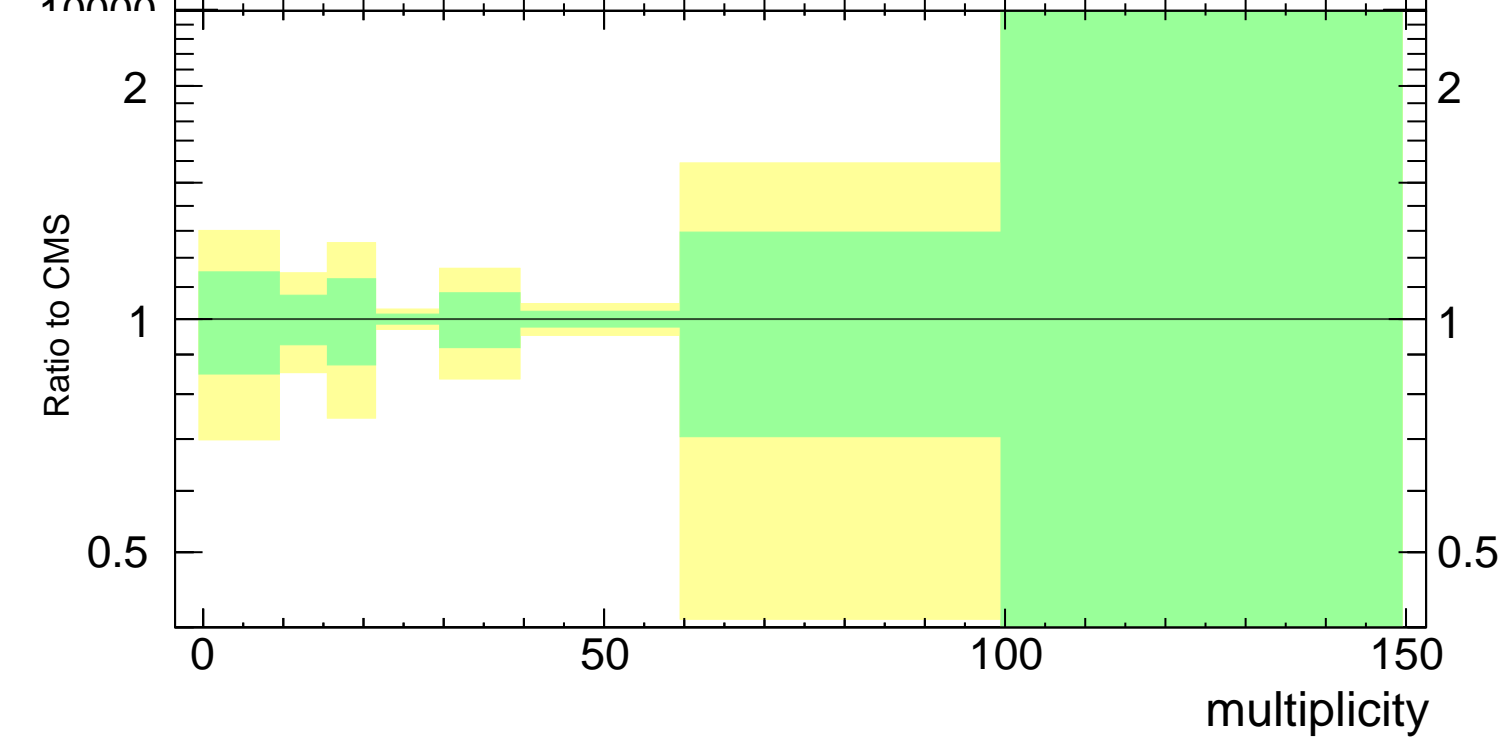

Multiplicity λ_{0^0} (CMS jet substructure)

- CMS
- - □ Herwig 7.0.0 default
- - ◆ Sherpa 1.3.0 default

CMS_2021_I1920187

mcplots.cern.ch [arXiv:1306.3436]

Rivet 3.1.10, ≥ 400k events