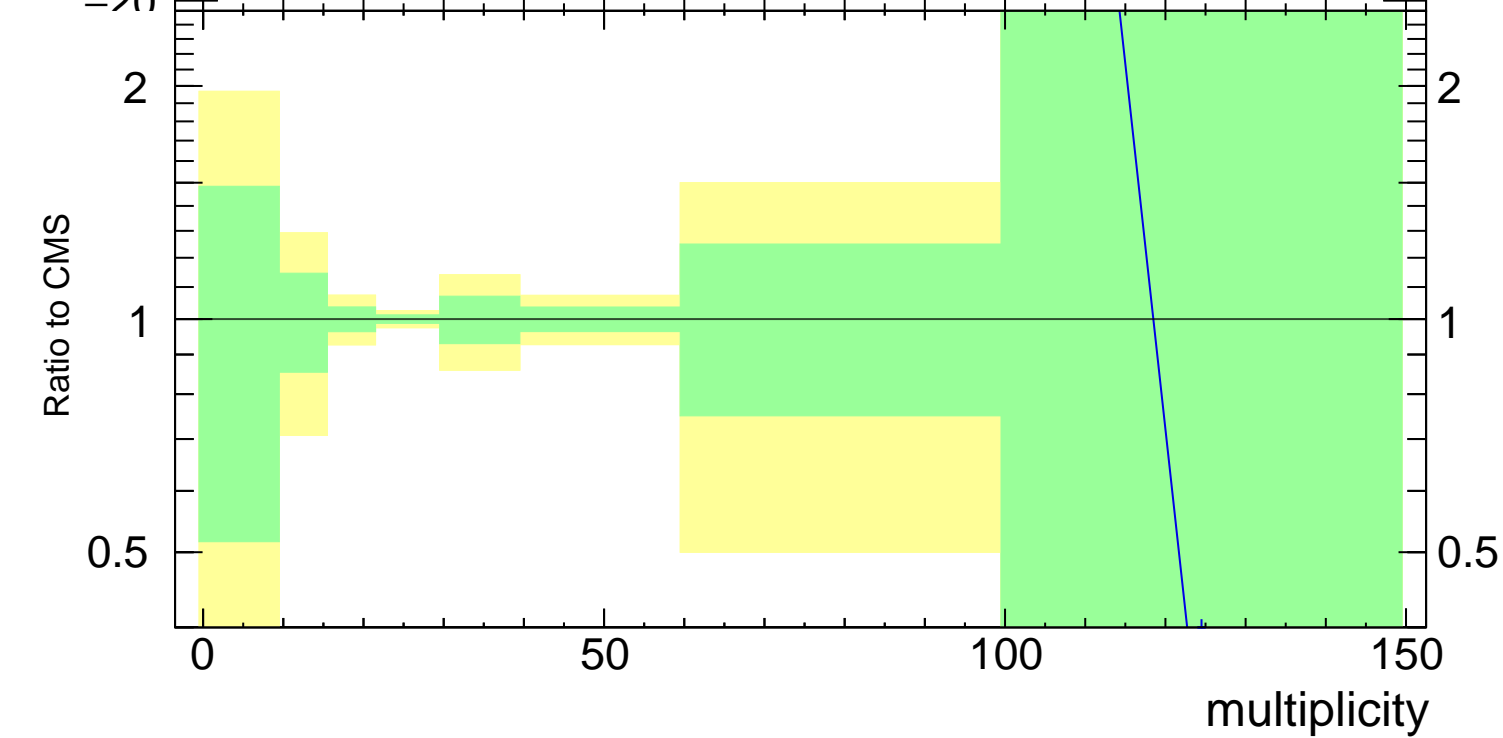

Multiplicity λ_0^0 (CMS jet substructure)

- CMS
- - □ Herwig 7.0.0 default
- - ▲ Pythia 8.308 default

CMS_2021_I1920187

mcplots.cern.ch [arXiv:1306.3436]

Rivet 3.1.10, ≥ 400k events