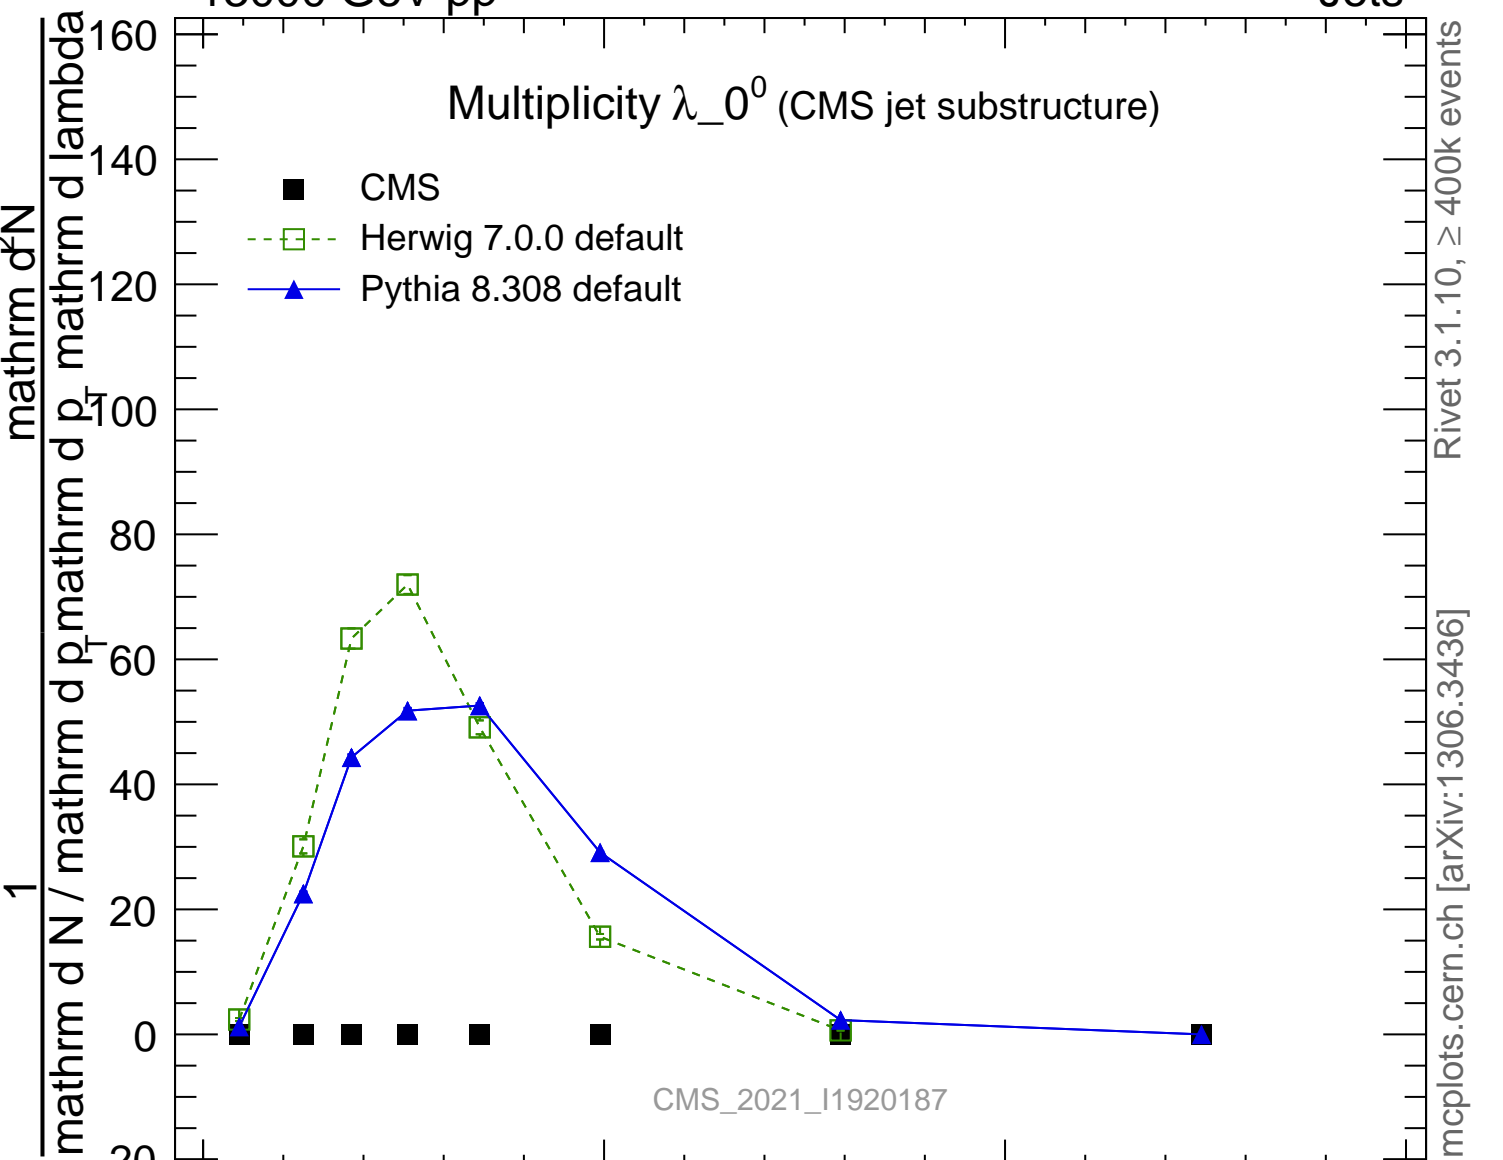

Multiplicity λ_0^0 (CMS jet substructure)

- CMS
- - □ Herwig 7.0.0 default
- - ▲ Pythia 8.308 default

CMS_2021_I1920187

mcplots.cern.ch [arXiv:1306.3436]

Rivet 3.1.10, ≥ 400k events