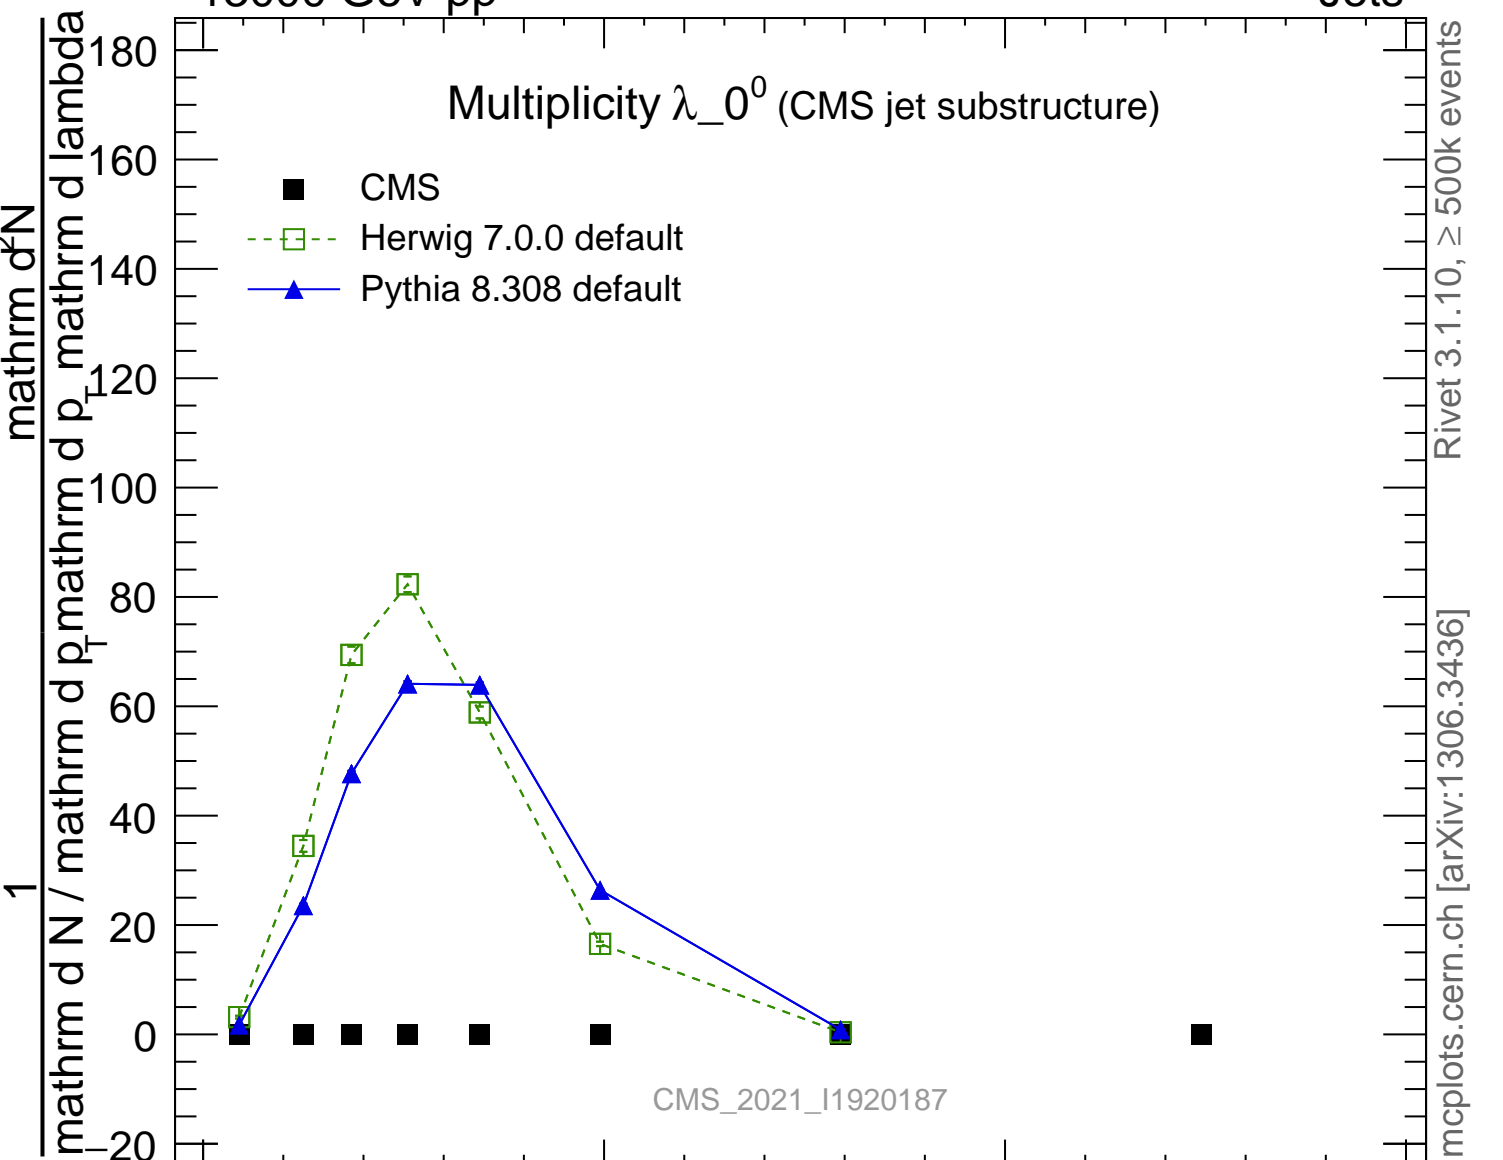

Multiplicity λ_0^0 (CMS jet substructure)

- CMS
- - □ Herwig 7.0.0 default
- - ▲ Pythia 8.308 default

CMS_2021_I1920187

mcplots.cern.ch [arXiv:1306.3436]

Rivet 3.1.10, ≥ 500k events