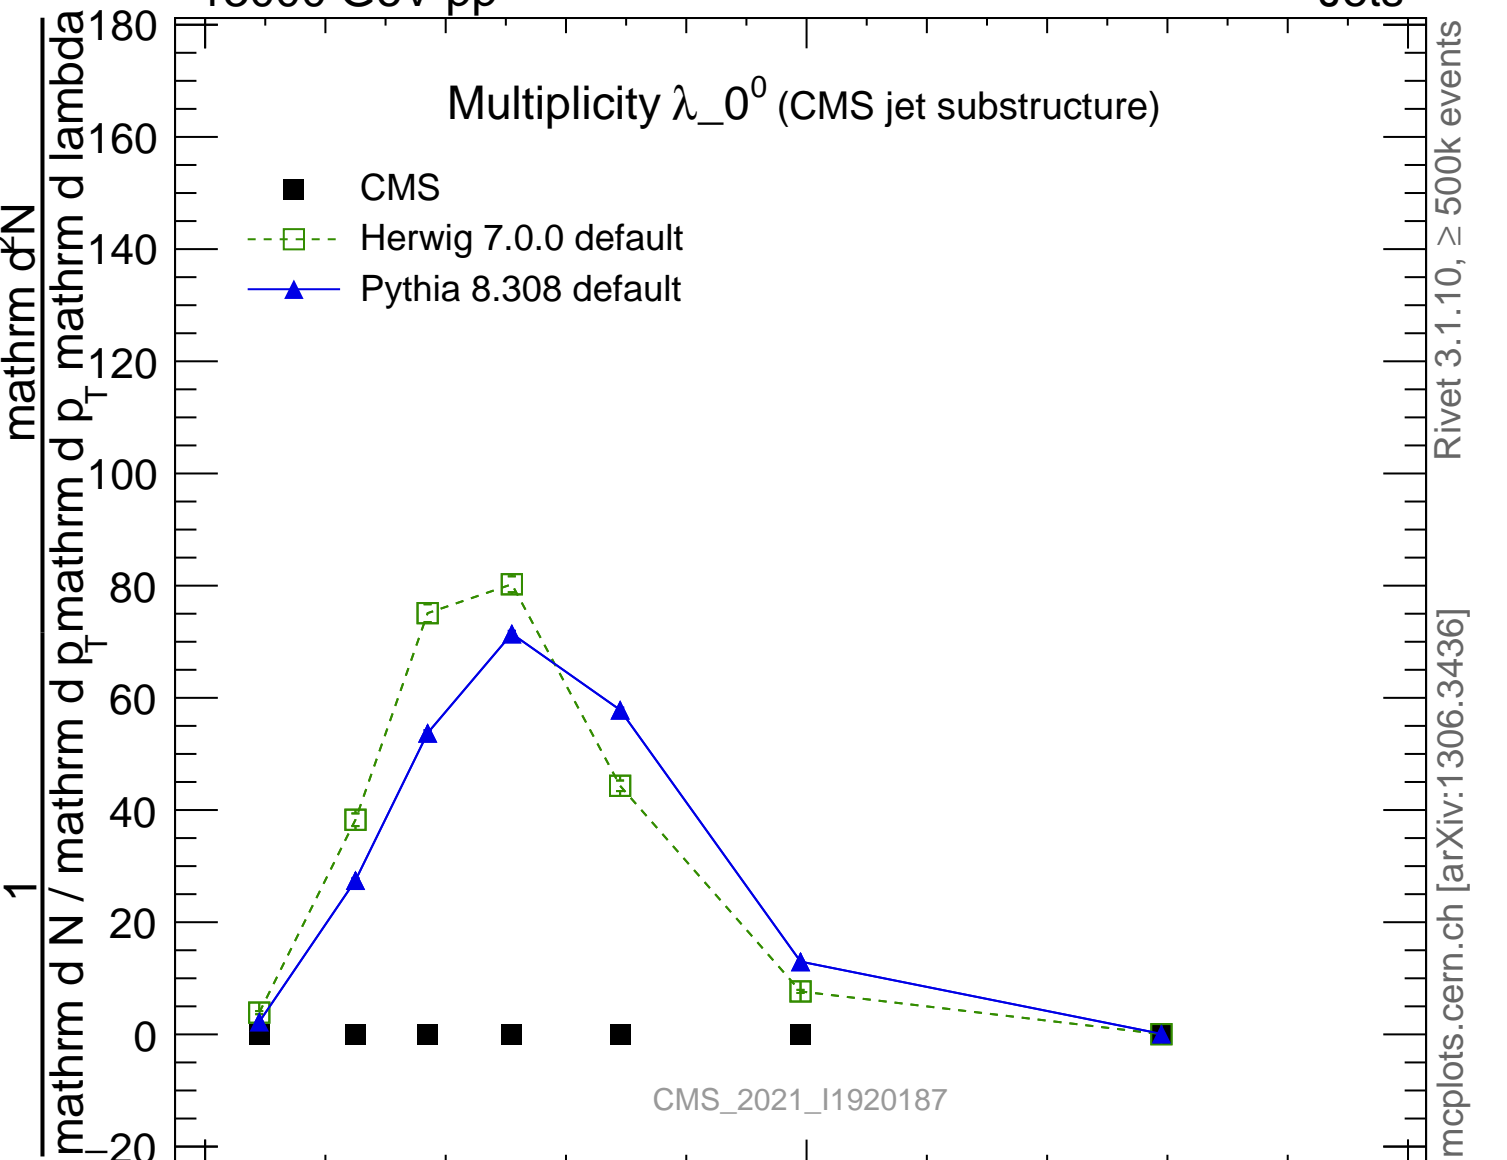

Multiplicity λ_{0^0} (CMS jet substructure)

- CMS
- - □ Herwig 7.0.0 default
- - ▲ Pythia 8.308 default

CMS_2021_I1920187

mcplots.cern.ch [arXiv:1306.3436]

Rivet 3.1.10, $\geq 500k$ events