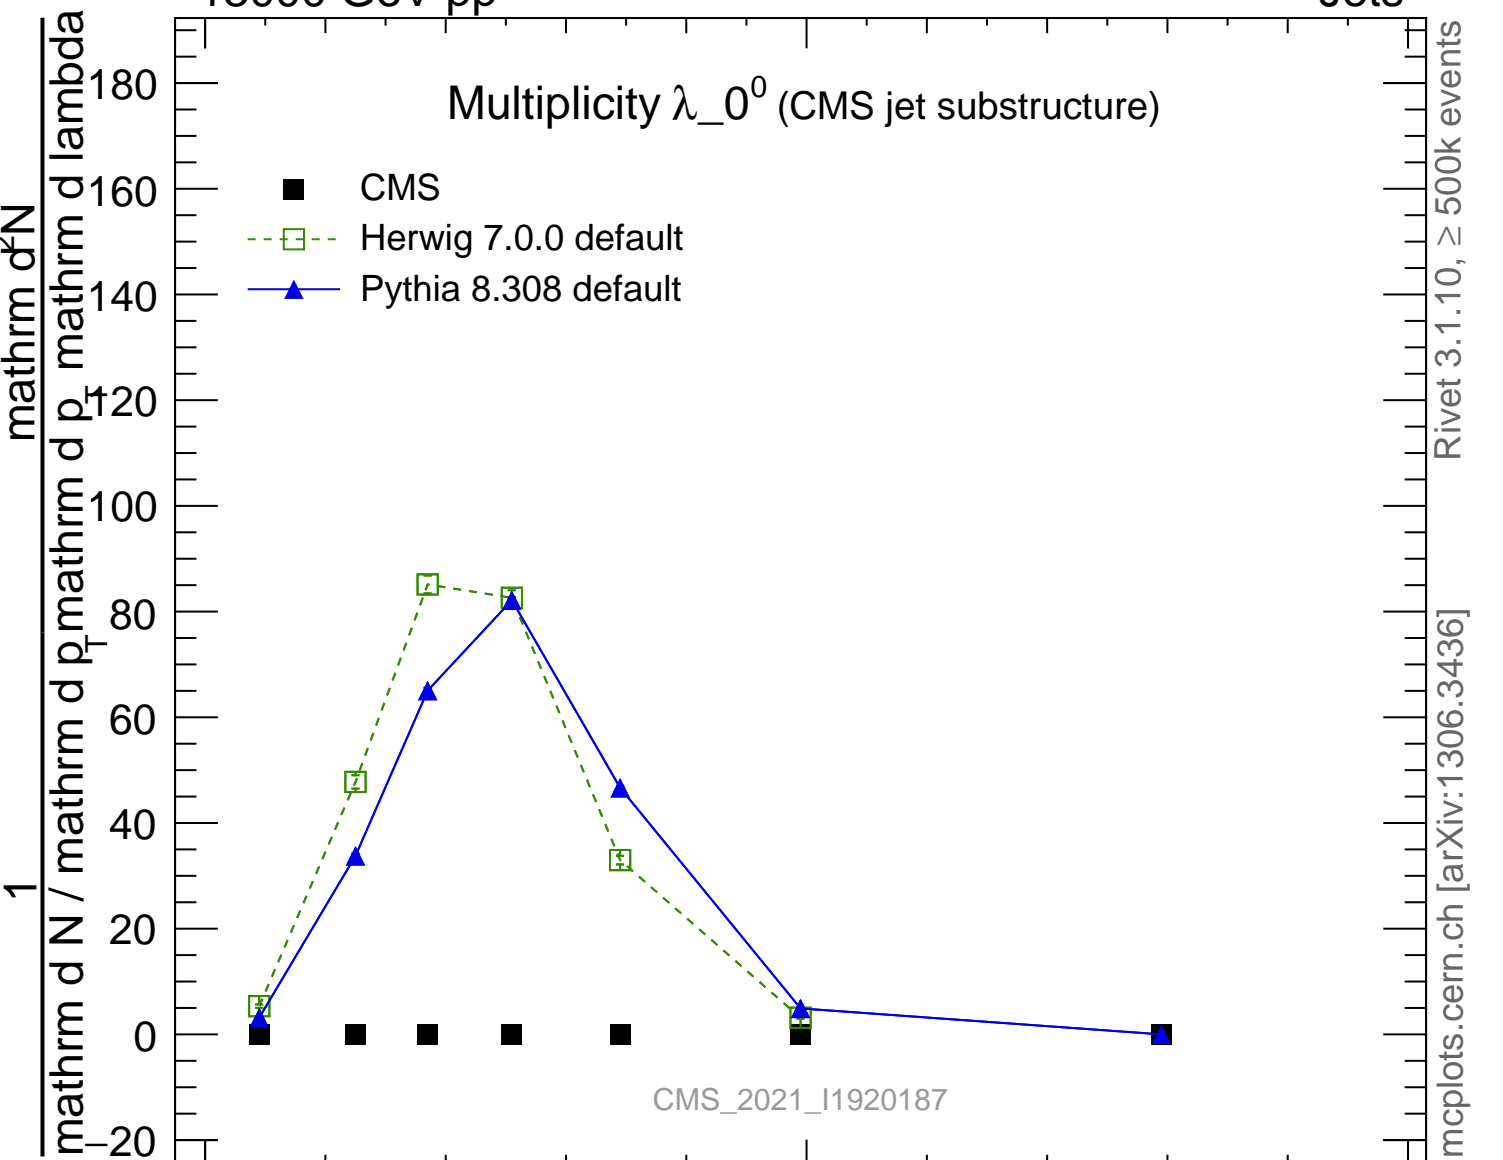

Multiplicity  $\lambda_0^0$  (CMS jet substructure)

- CMS
- - □ Herwig 7.0.0 default
- - ▲ Pythia 8.308 default

CMS\_2021\_I1920187

Rivet 3.1.10, ≥ 500k events  
mcplots.cern.ch [arXiv:1306.3436]