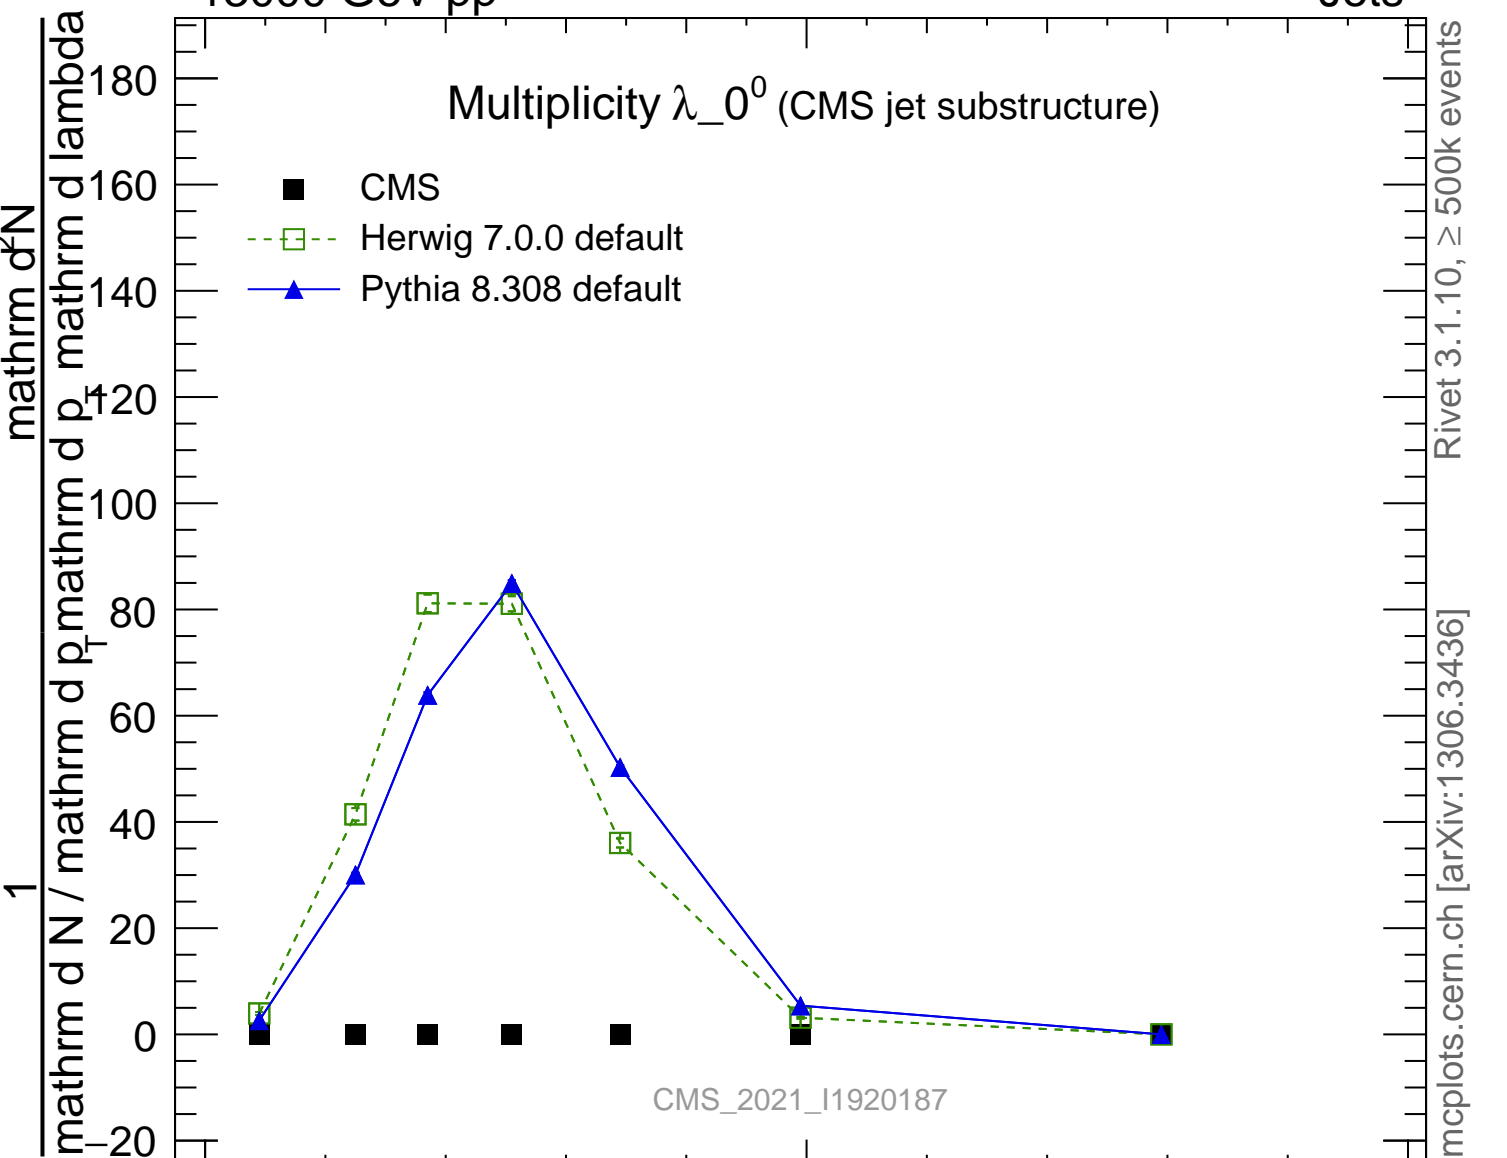

Multiplicity λ_0^0 (CMS jet substructure)

- CMS
- - □ Herwig 7.0.0 default
- - ▲ Pythia 8.308 default

CMS_2021_I1920187

mcplots.cern.ch [arXiv:1306.3436]

Rivet 3.1.10, $\geq 500k$ events