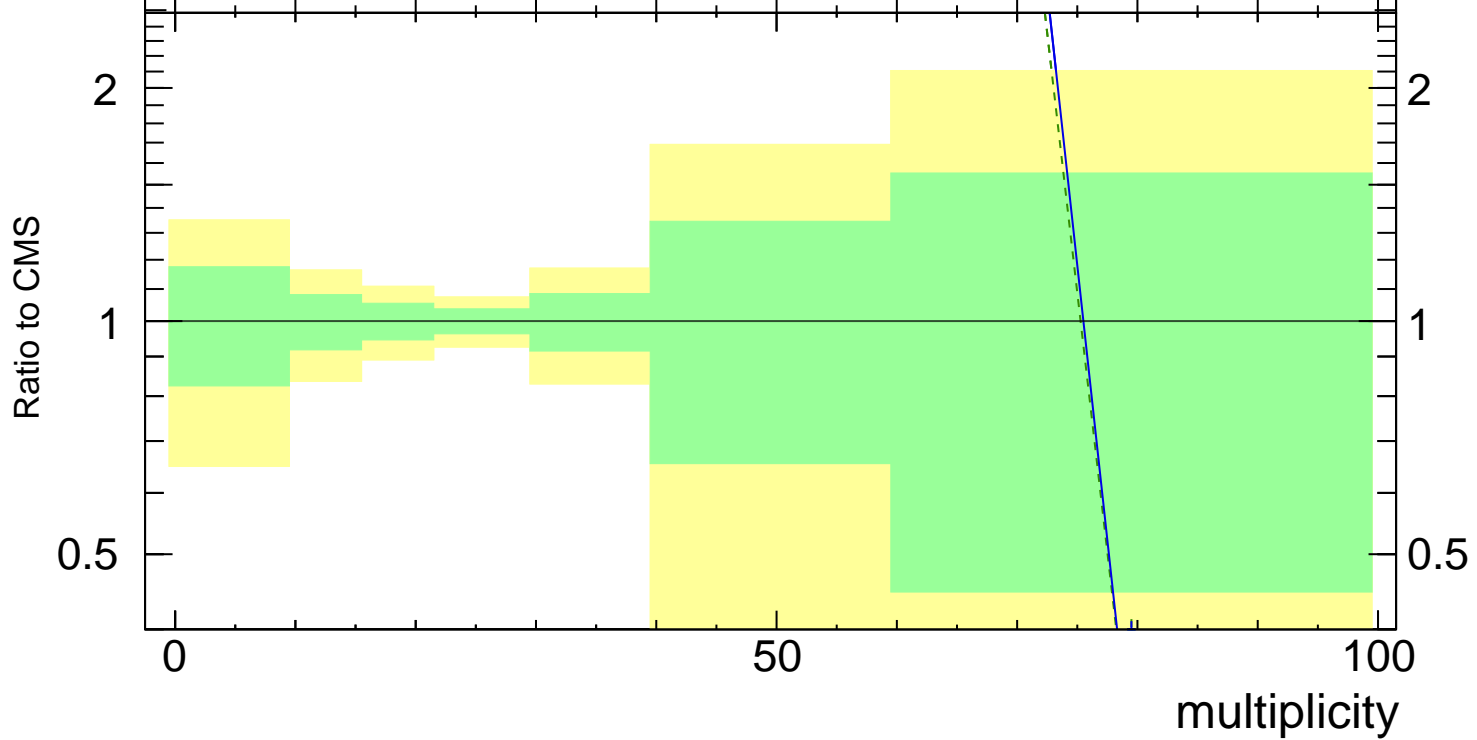

Multiplicity λ_0^0 (CMS jet substructure)

- CMS
- - □ Herwig 7.0.0 default
- - ▲ Pythia 8.308 default

CMS_2021_I1920187

mcplots.cern.ch [arXiv:1306.3436]

Rivet 3.1.10, $\geq 500k$ events