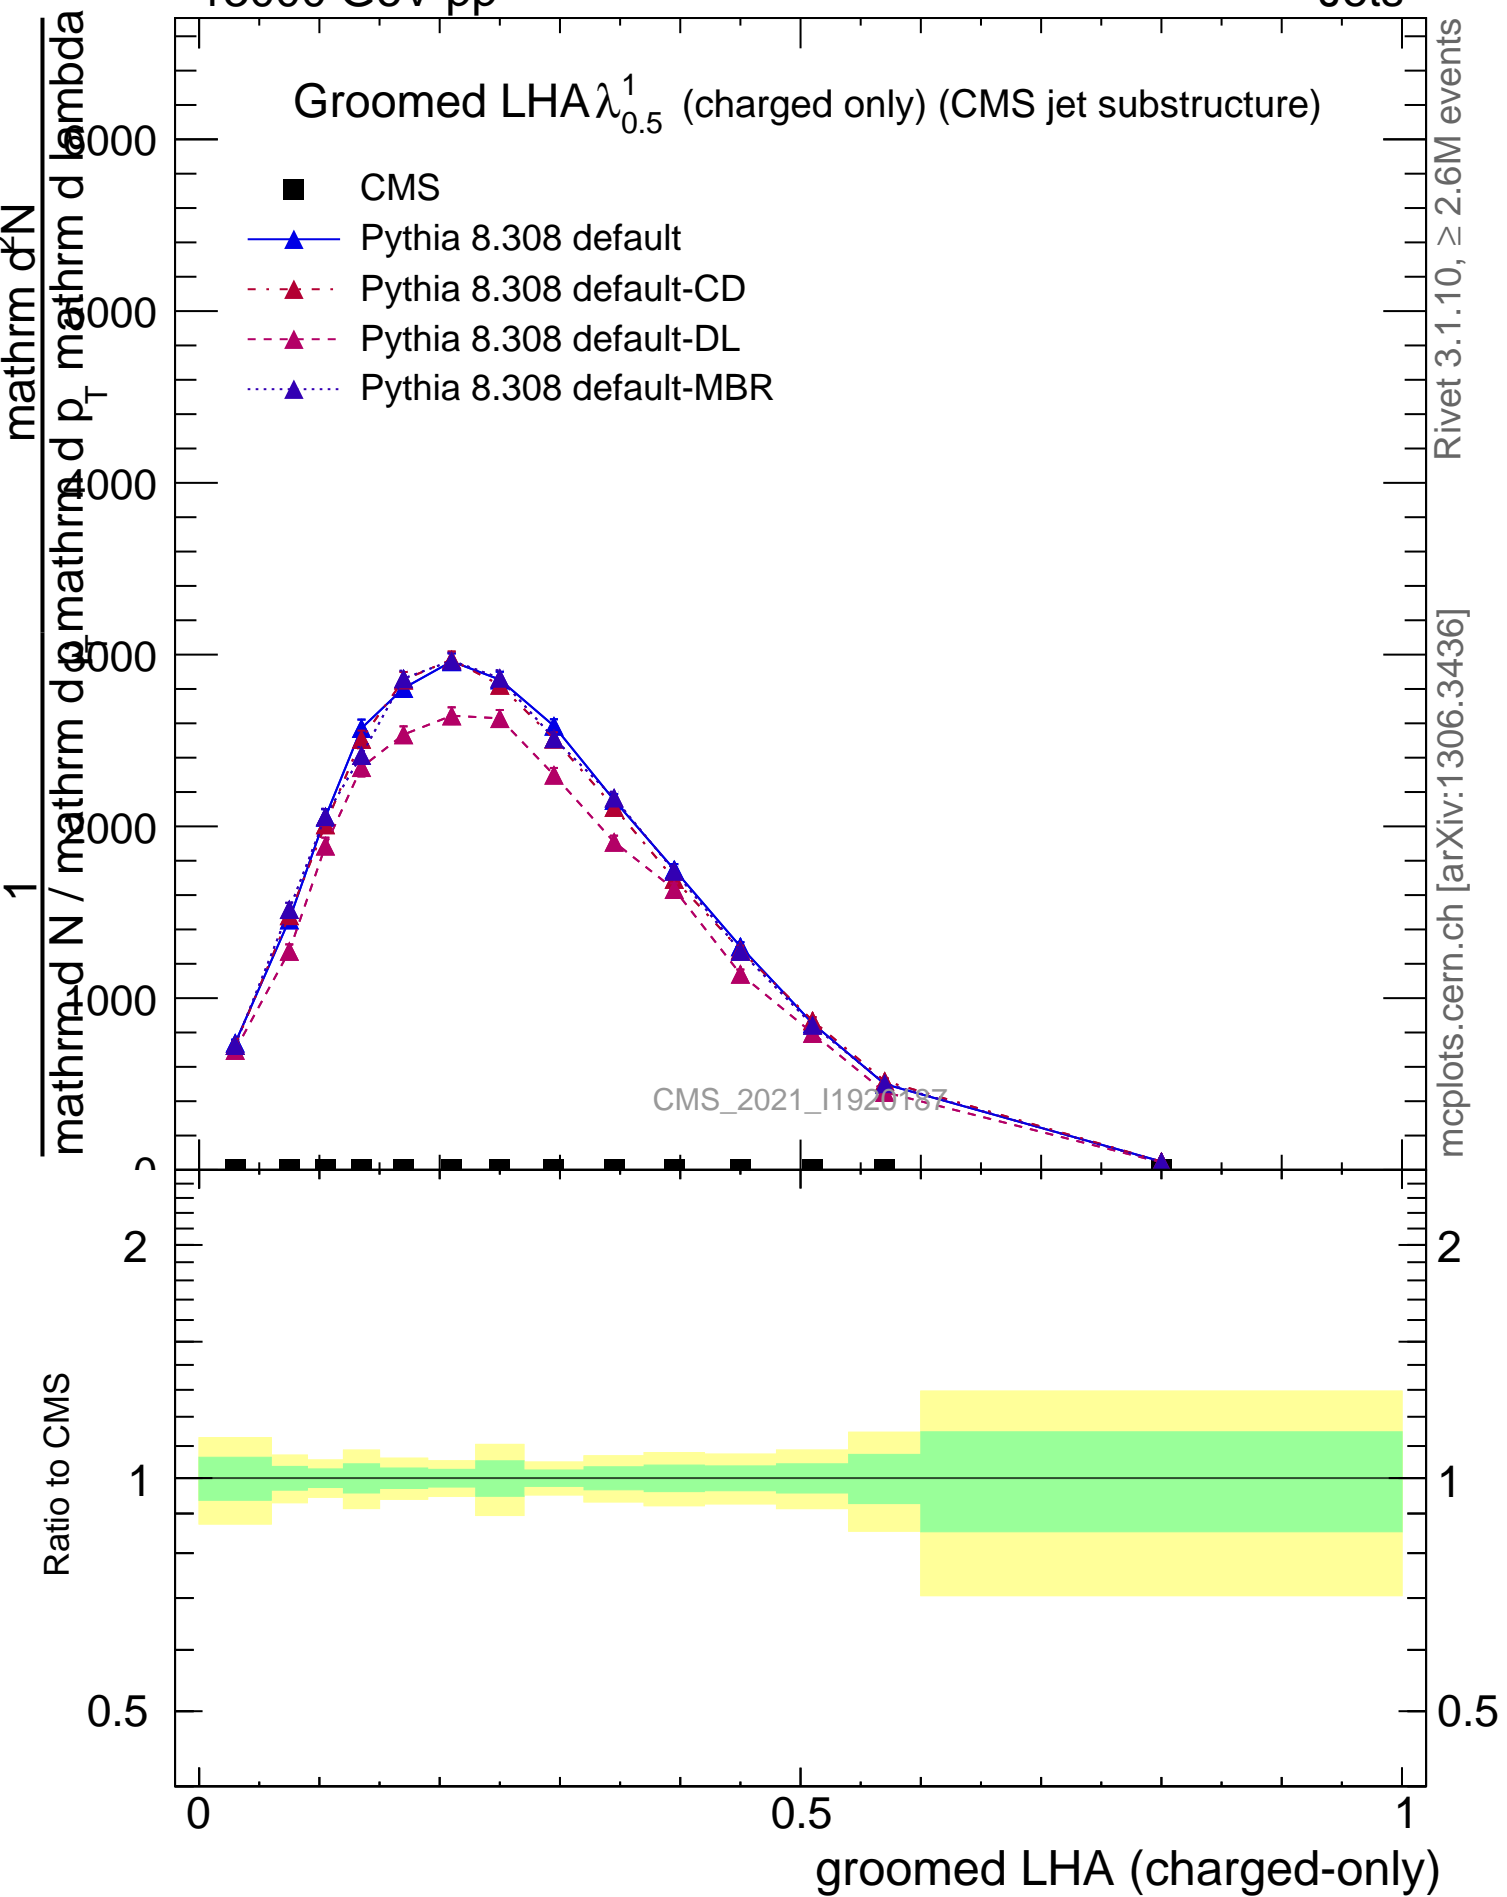

Groomed LHA $\lambda_{0.5}^1$ (charged only) (CMS jet substructure)

- CMS
- ▲ Pythia 8.308 default
- -▲ Pythia 8.308 default-CD
- -▲ Pythia 8.308 default-DL
- ⋯▲ Pythia 8.308 default-MBR

Rivet 3.1.10, ≥ 2.6M events
mcplots.cern.ch [arXiv:1306.3436]