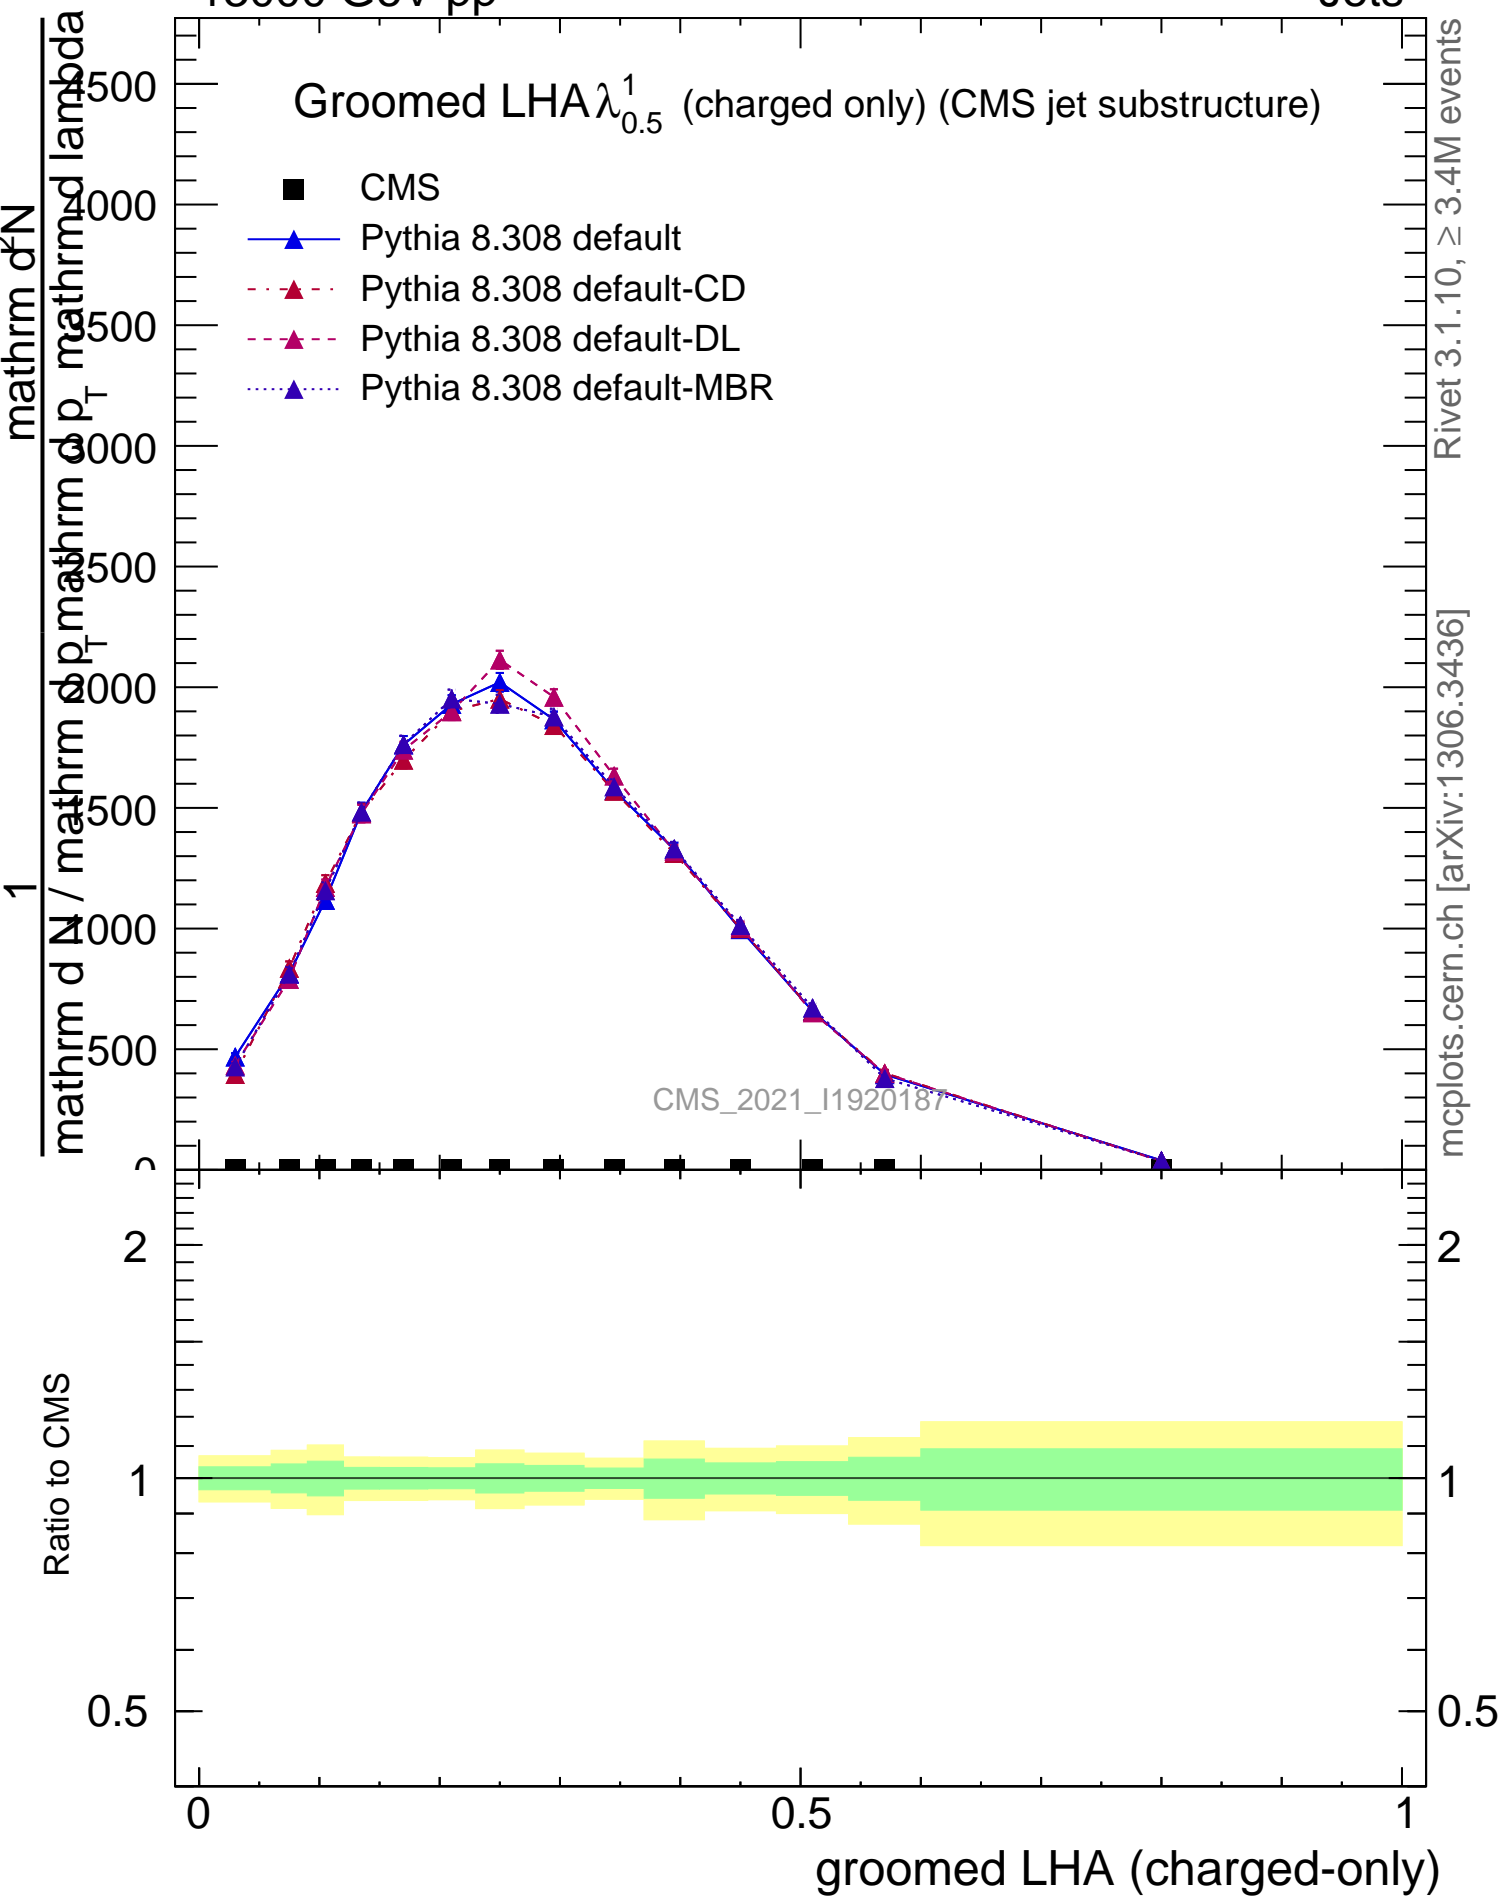

Groomed LHA  $\lambda_{0.5}^1$  (charged only) (CMS jet substructure)

- CMS
- ▲ Pythia 8.308 default
- -▲ Pythia 8.308 default-CD
- -▲ Pythia 8.308 default-DL
- ⋯▲ Pythia 8.308 default-MBR

CMS\_2021\_I1920187

mcplots.cern.ch [arXiv:1306.3436]

Rivet 3.1.10,  $\geq 3.4M$  events