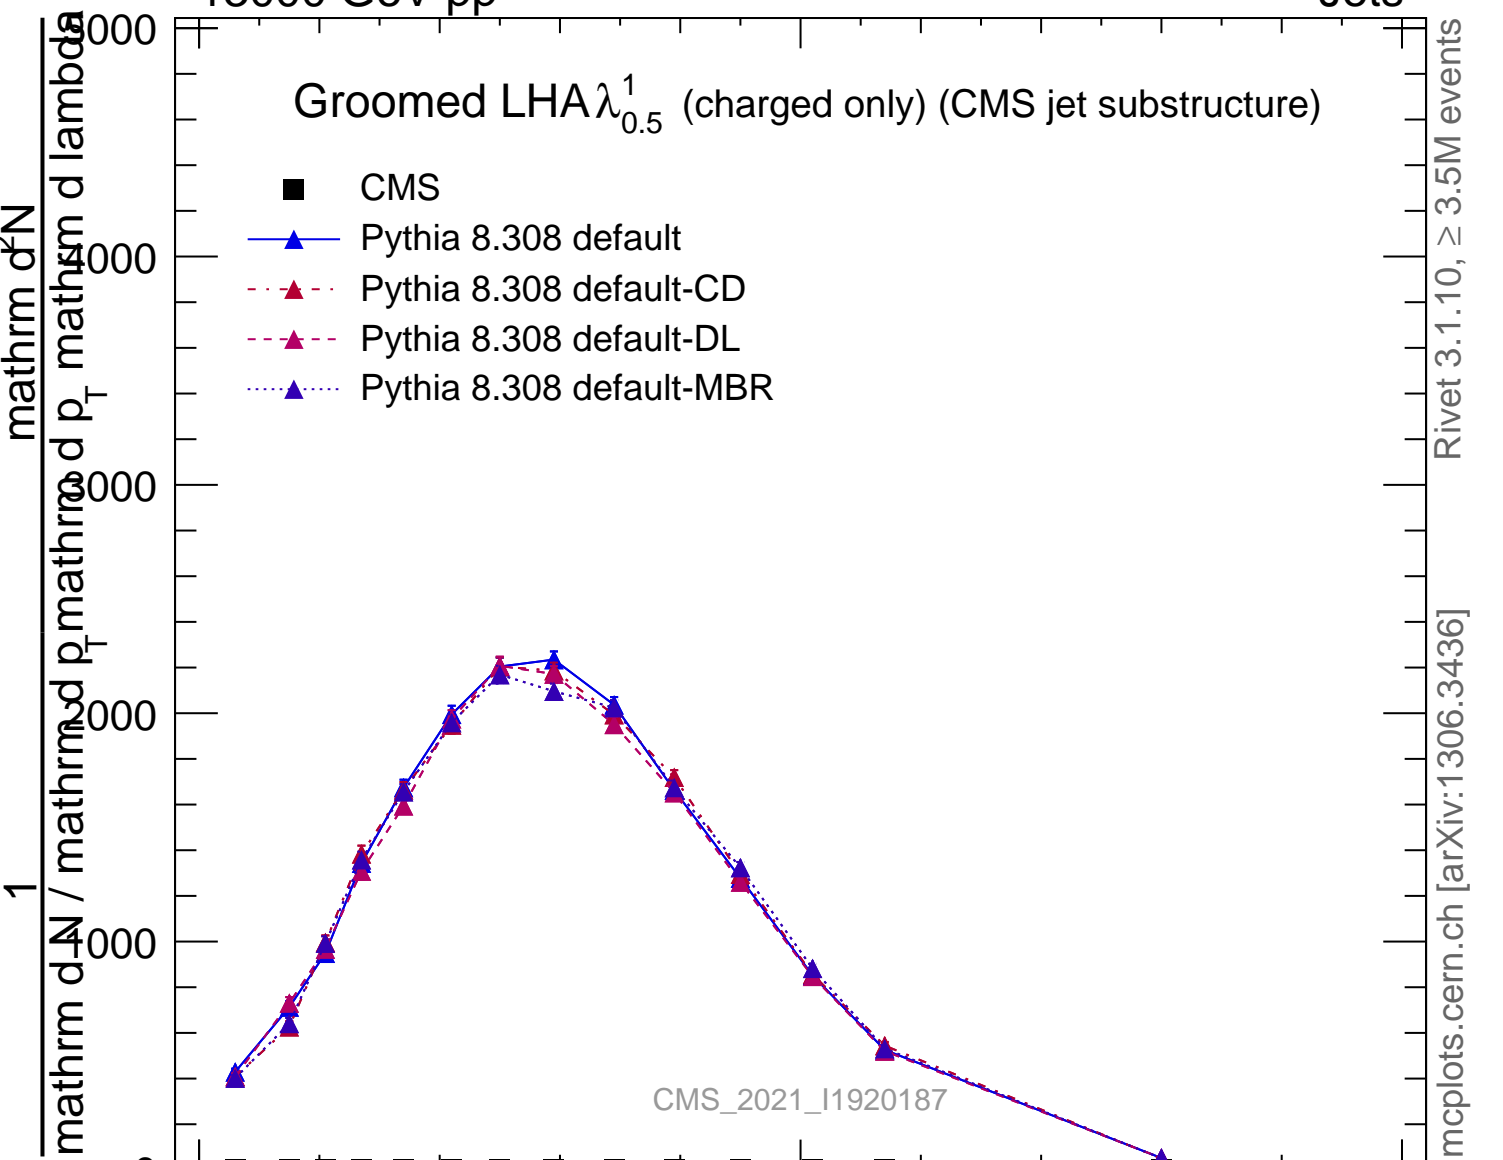

Groomed LHA  $\lambda_{0.5}^1$  (charged only) (CMS jet substructure)

- CMS
- ▲ Pythia 8.308 default
- -▲ Pythia 8.308 default-CD
- -▲ Pythia 8.308 default-DL
- ⋯▲ Pythia 8.308 default-MBR

Rivet 3.1.10, ≥ 3.5M events

mcplots.cern.ch [arXiv:1306.3436]