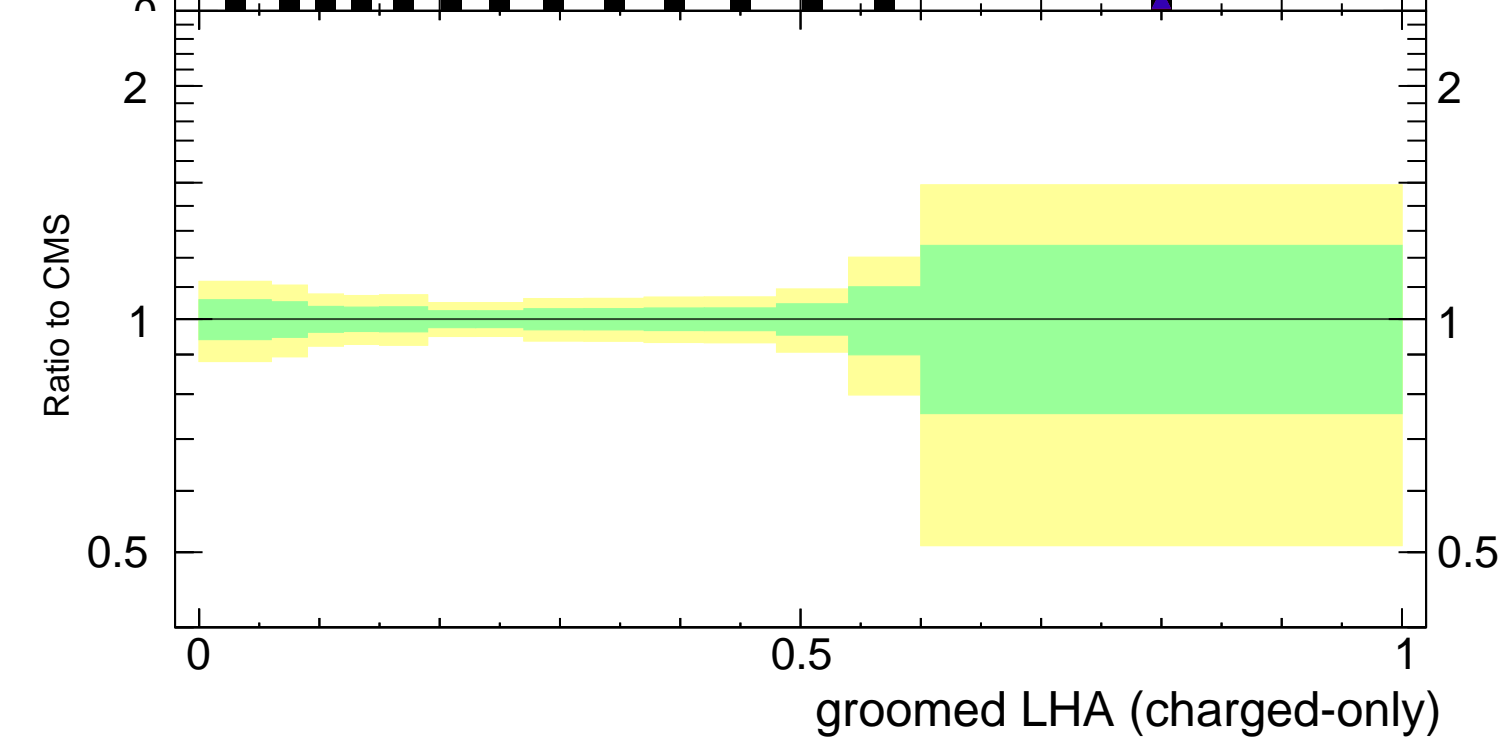

Groomed LHA  $\lambda_{0.5}^1$  (charged only) (CMS jet substructure)

- CMS
- ▲ Pythia 8.308 default
- -▲ Pythia 8.308 default-CD
- -▲ Pythia 8.308 default-DL
- ⋯▲ Pythia 8.308 default-MBR

Rivet 3.1.10, ≥ 3.5M events