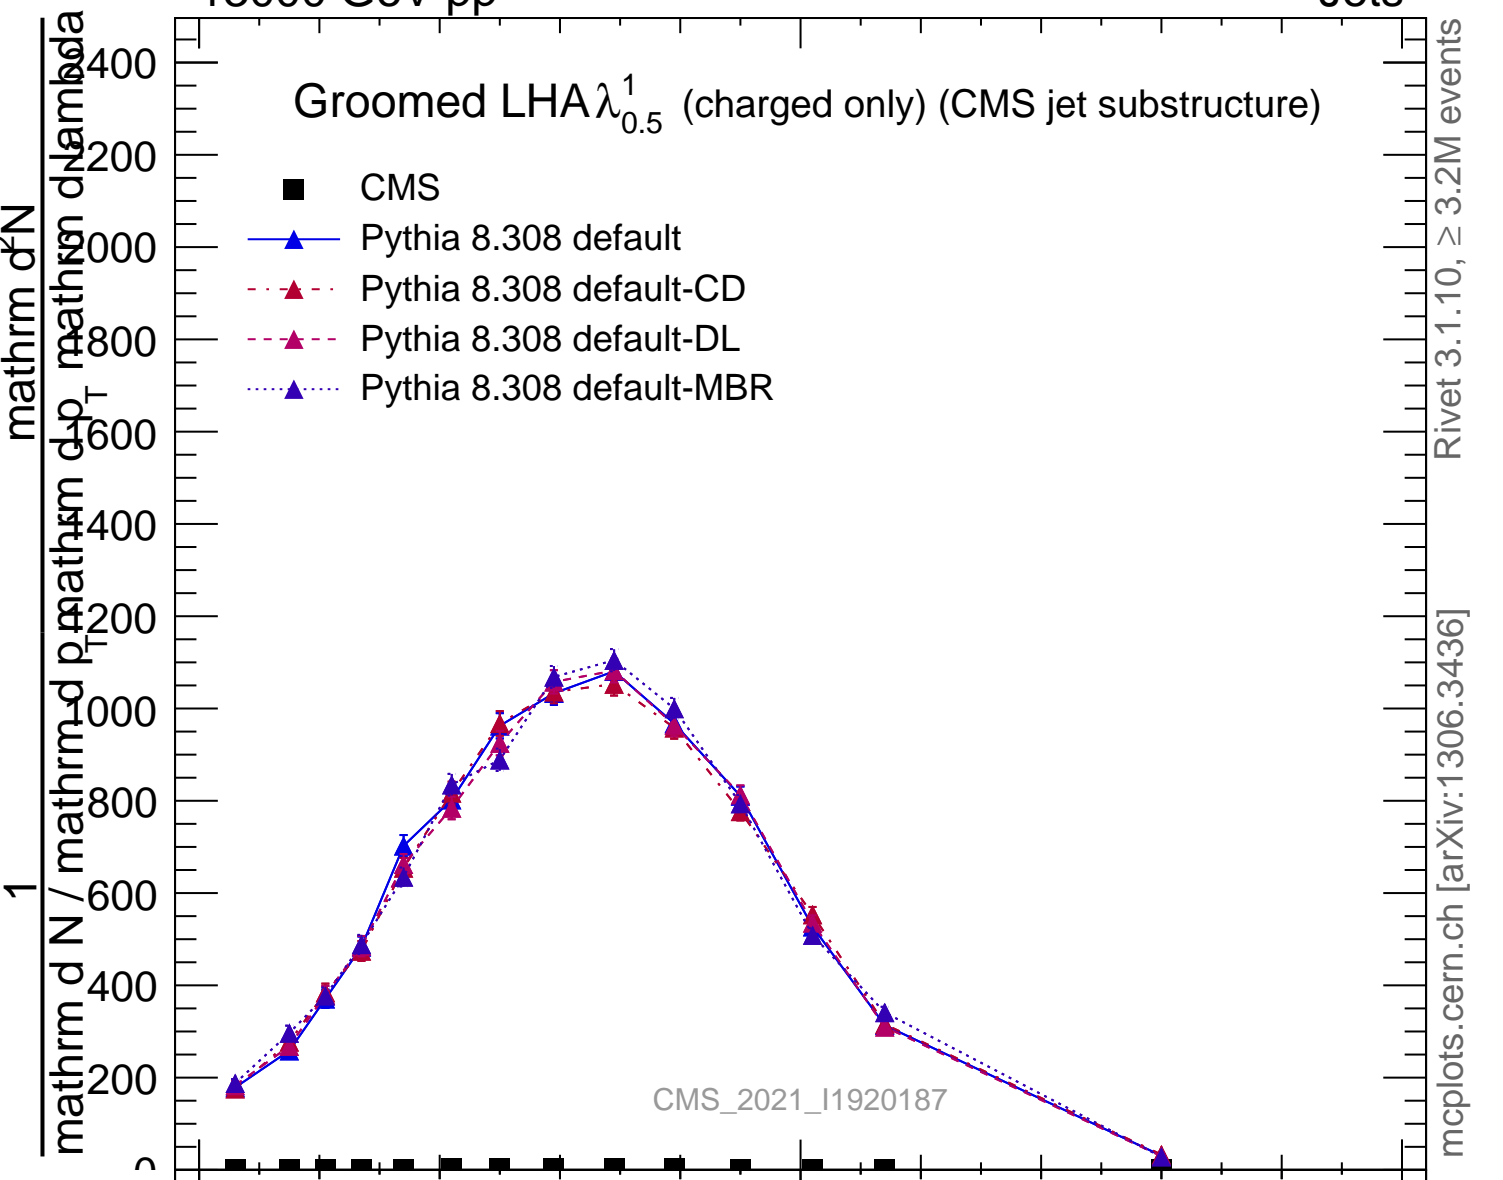

Groomed LHA $\lambda_{0.5}^1$ (charged only) (CMS jet substructure)

- CMS
- ▲ Pythia 8.308 default
- -▲ Pythia 8.308 default-CD
- -▲ Pythia 8.308 default-DL
- ⋯▲ Pythia 8.308 default-MBR

Rivet 3.1.10, ≥ 3.2M events
mcplots.cern.ch [arXiv:1306.3436]