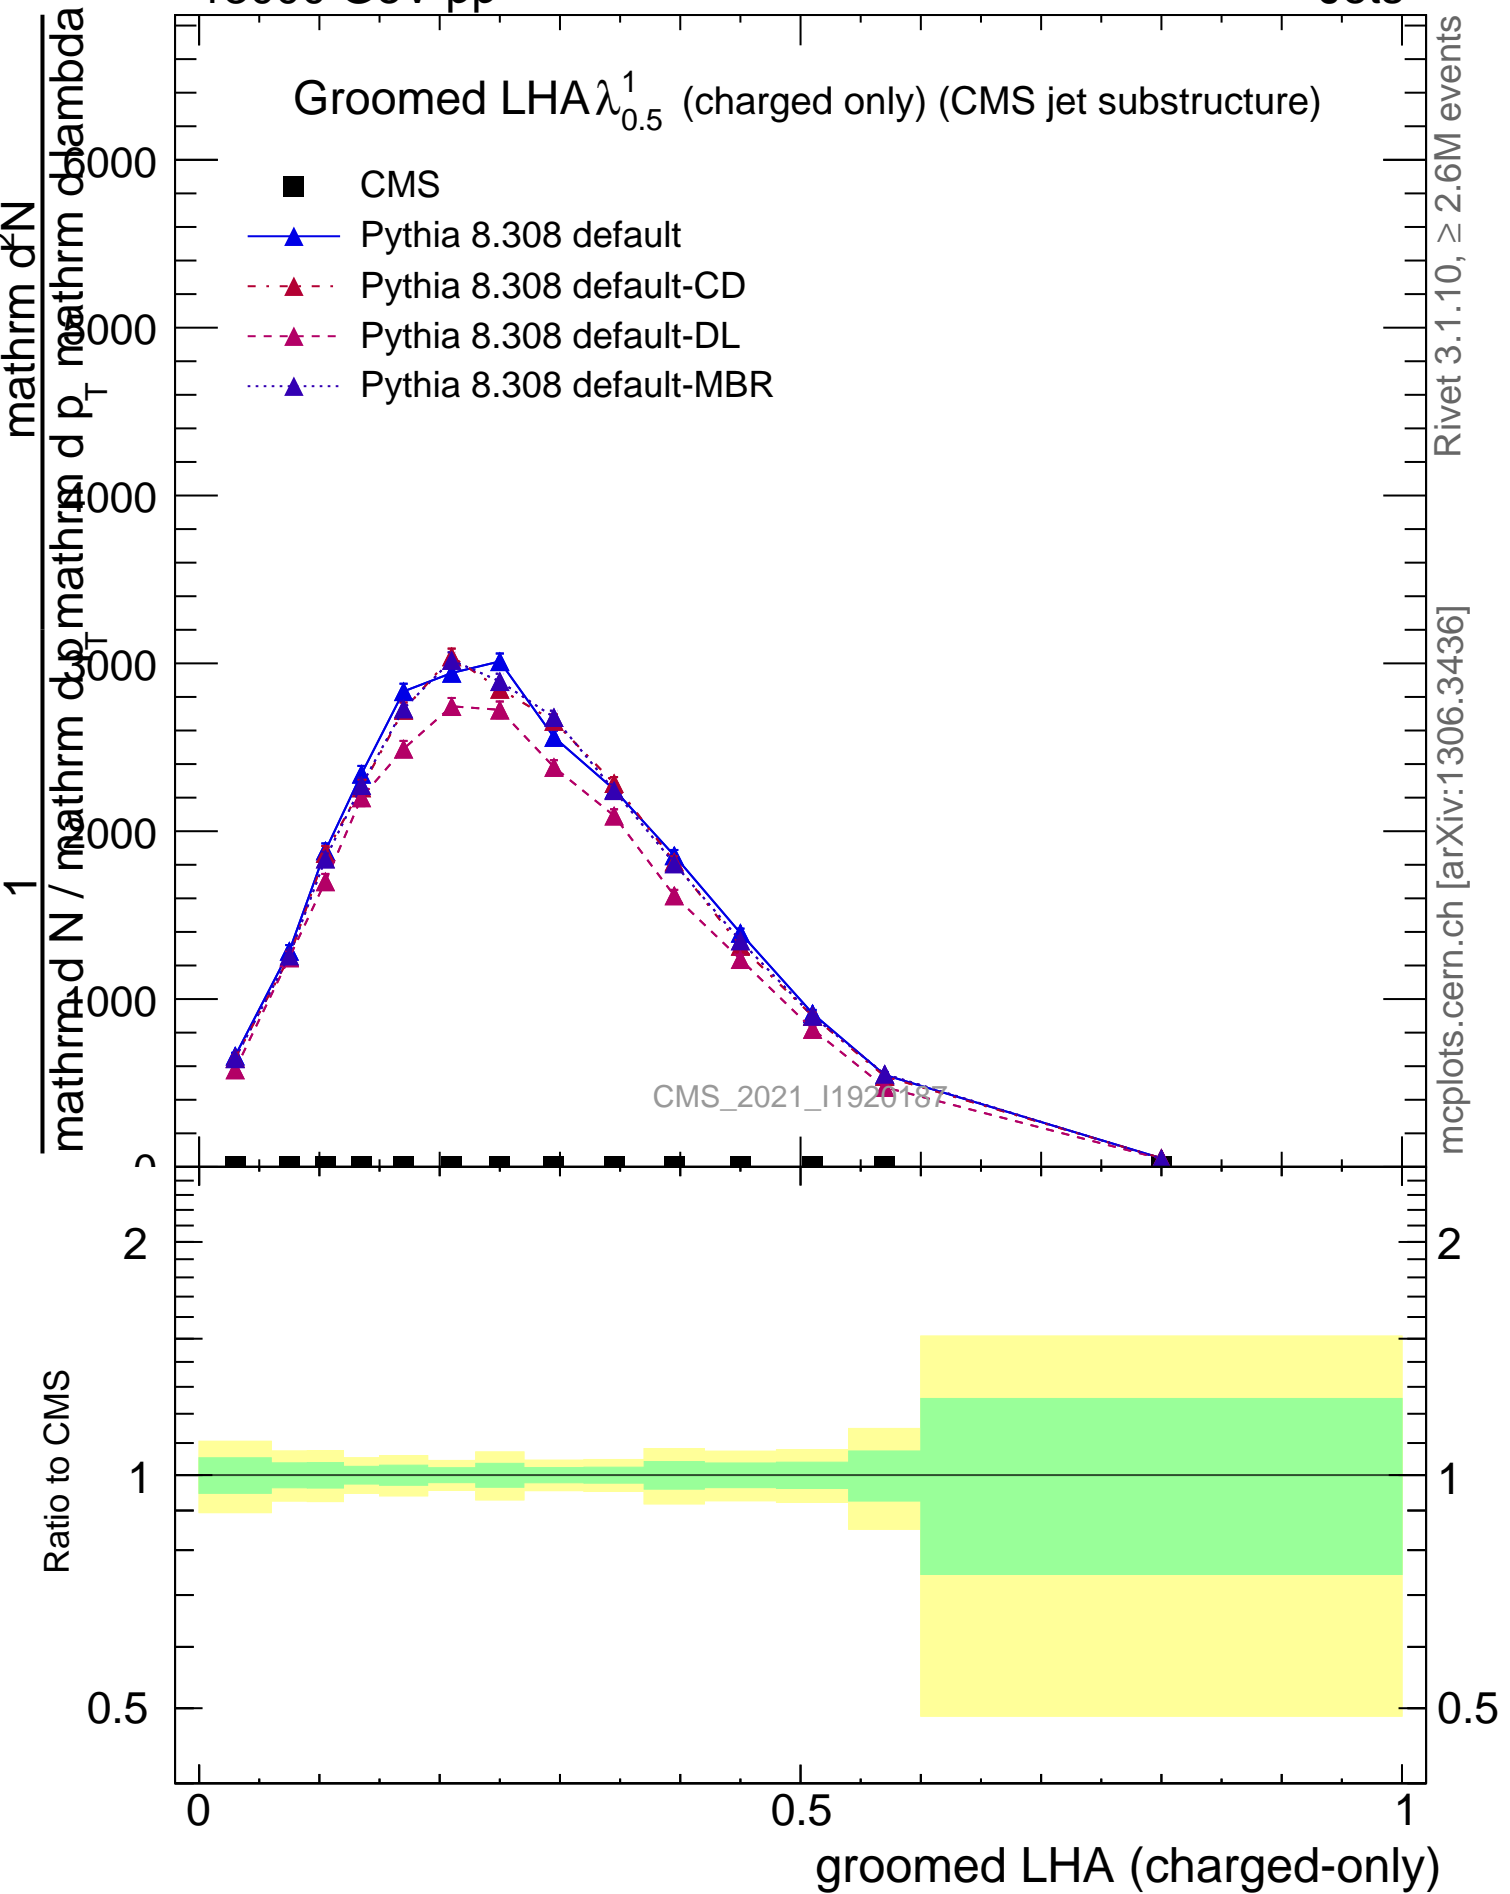

Groomed LHA $\lambda_{0.5}^1$ (charged only) (CMS jet substructure)

- CMS
- ▲ Pythia 8.308 default
- ▲ Pythia 8.308 default-CD
- ▲ Pythia 8.308 default-DL
- ▲ Pythia 8.308 default-MBR

CMS_2021_I1926187

mcplots.cern.ch [arXiv:1306.3436]

Rivet 3.1.10, ≥ 2.6M events