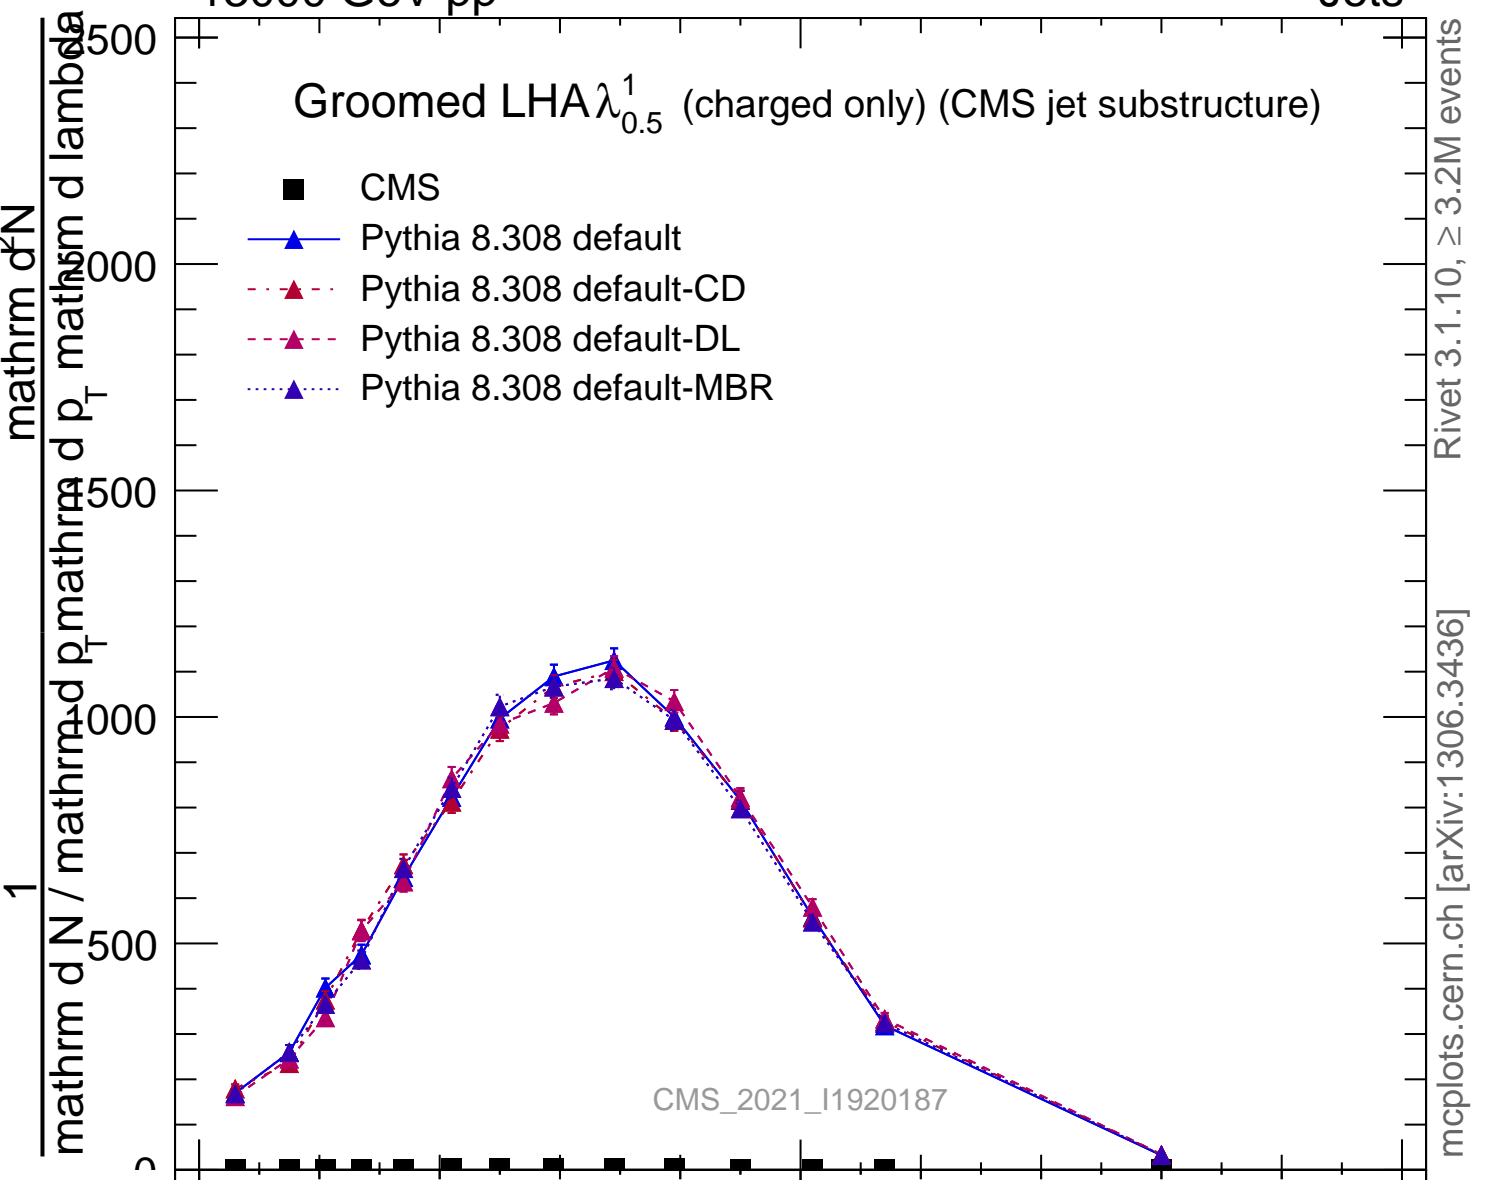

Groomed LHA $\lambda_{0.5}^1$ (charged only) (CMS jet substructure)

- CMS
- ▲ Pythia 8.308 default
- -▲ Pythia 8.308 default-CD
- -▲ Pythia 8.308 default-DL
- ⋯▲ Pythia 8.308 default-MBR

Rivet 3.1.10, ≥ 3.2M events
mcplots.cern.ch [arXiv:1306.3436]