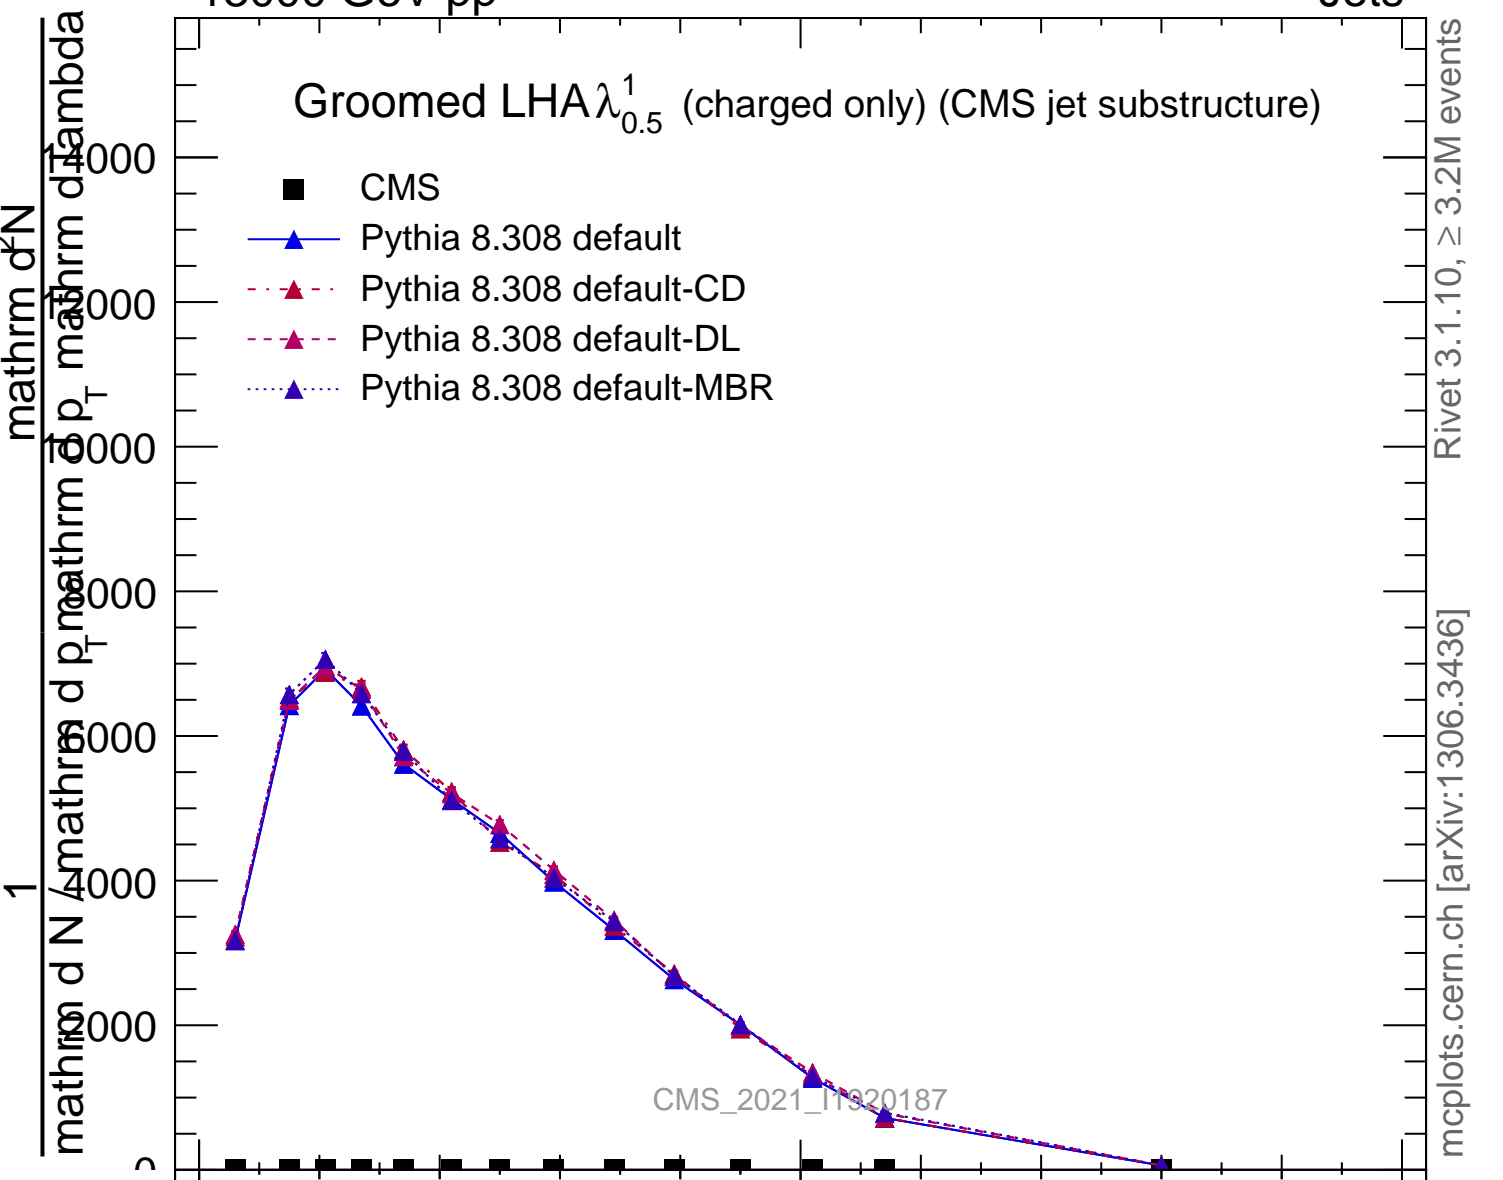

Groomed LHA $\lambda_{0.5}^1$ (charged only) (CMS jet substructure)

- CMS
- ▲ Pythia 8.308 default
- -▲ Pythia 8.308 default-CD
- -▲ Pythia 8.308 default-DL
- ⋯▲ Pythia 8.308 default-MBR

Rivet 3.1.10, ≥ 3.2M events
mcplots.cern.ch [arXiv:1306.3436]