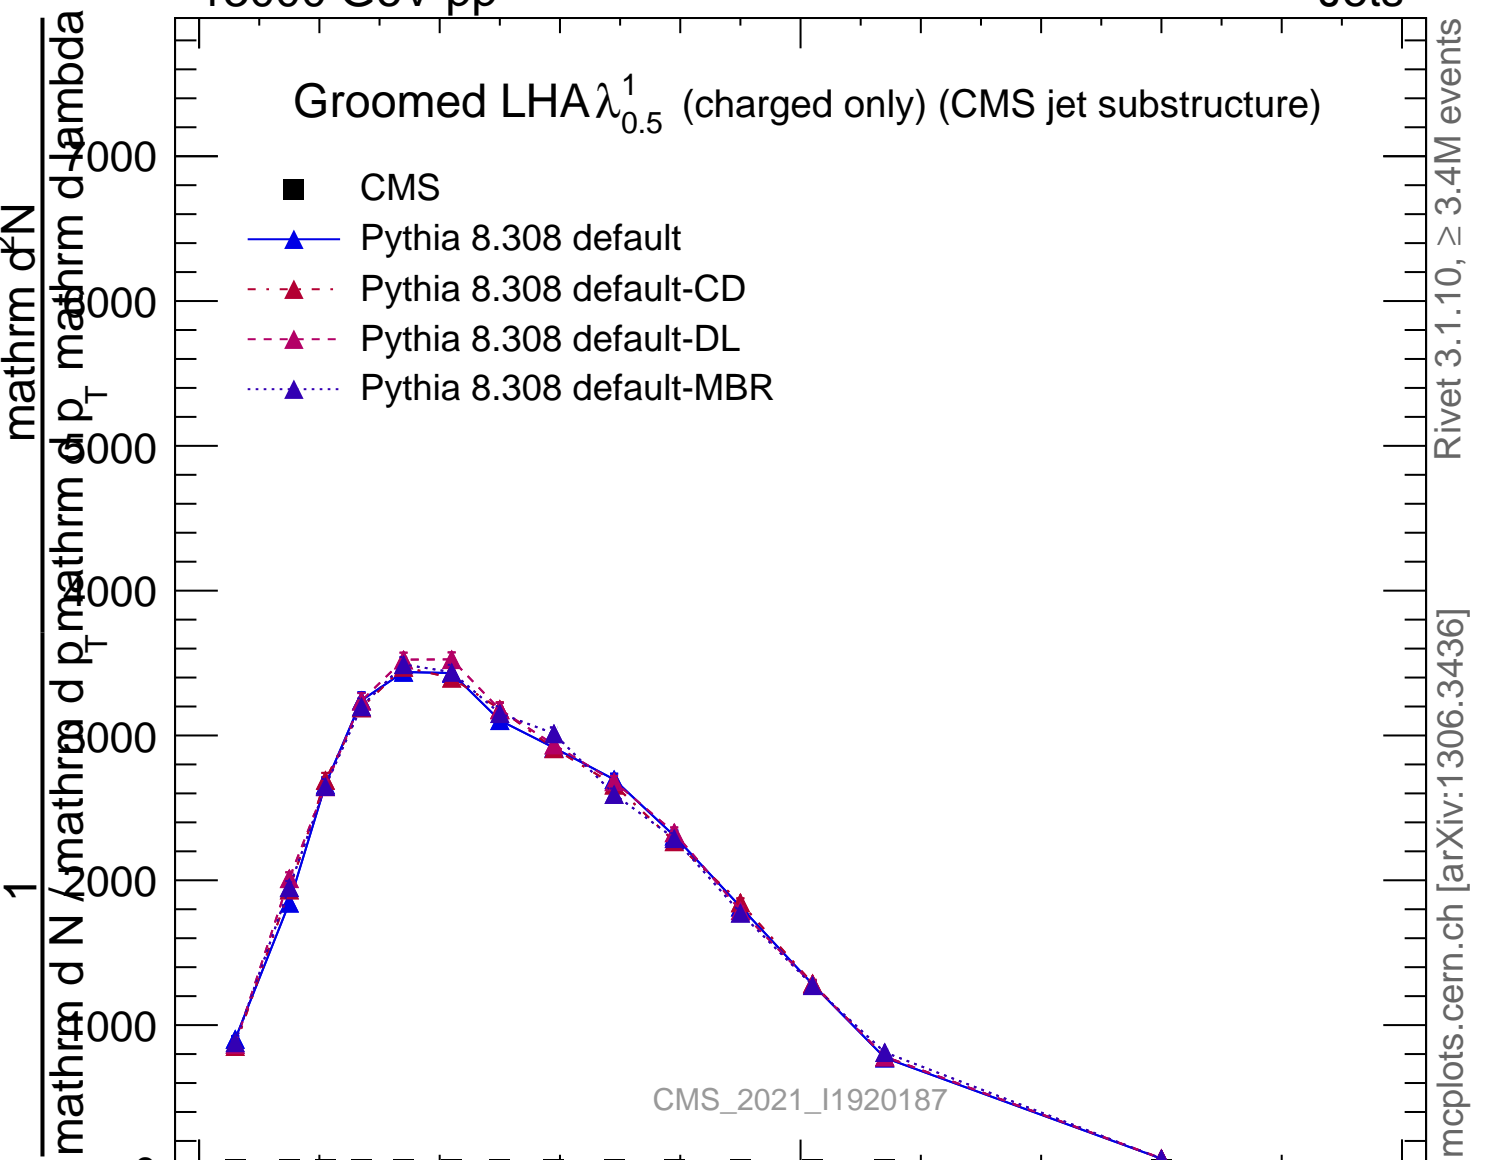

Groomed LHA $\lambda_{0.5}^1$ (charged only) (CMS jet substructure)

- CMS
- ▲ Pythia 8.308 default
- -▲ Pythia 8.308 default-CD
- -▲ Pythia 8.308 default-DL
- ⋯▲ Pythia 8.308 default-MBR

Rivet 3.1.10, ≥ 3.4M events

mcplots.cern.ch [arXiv:1306.3436]