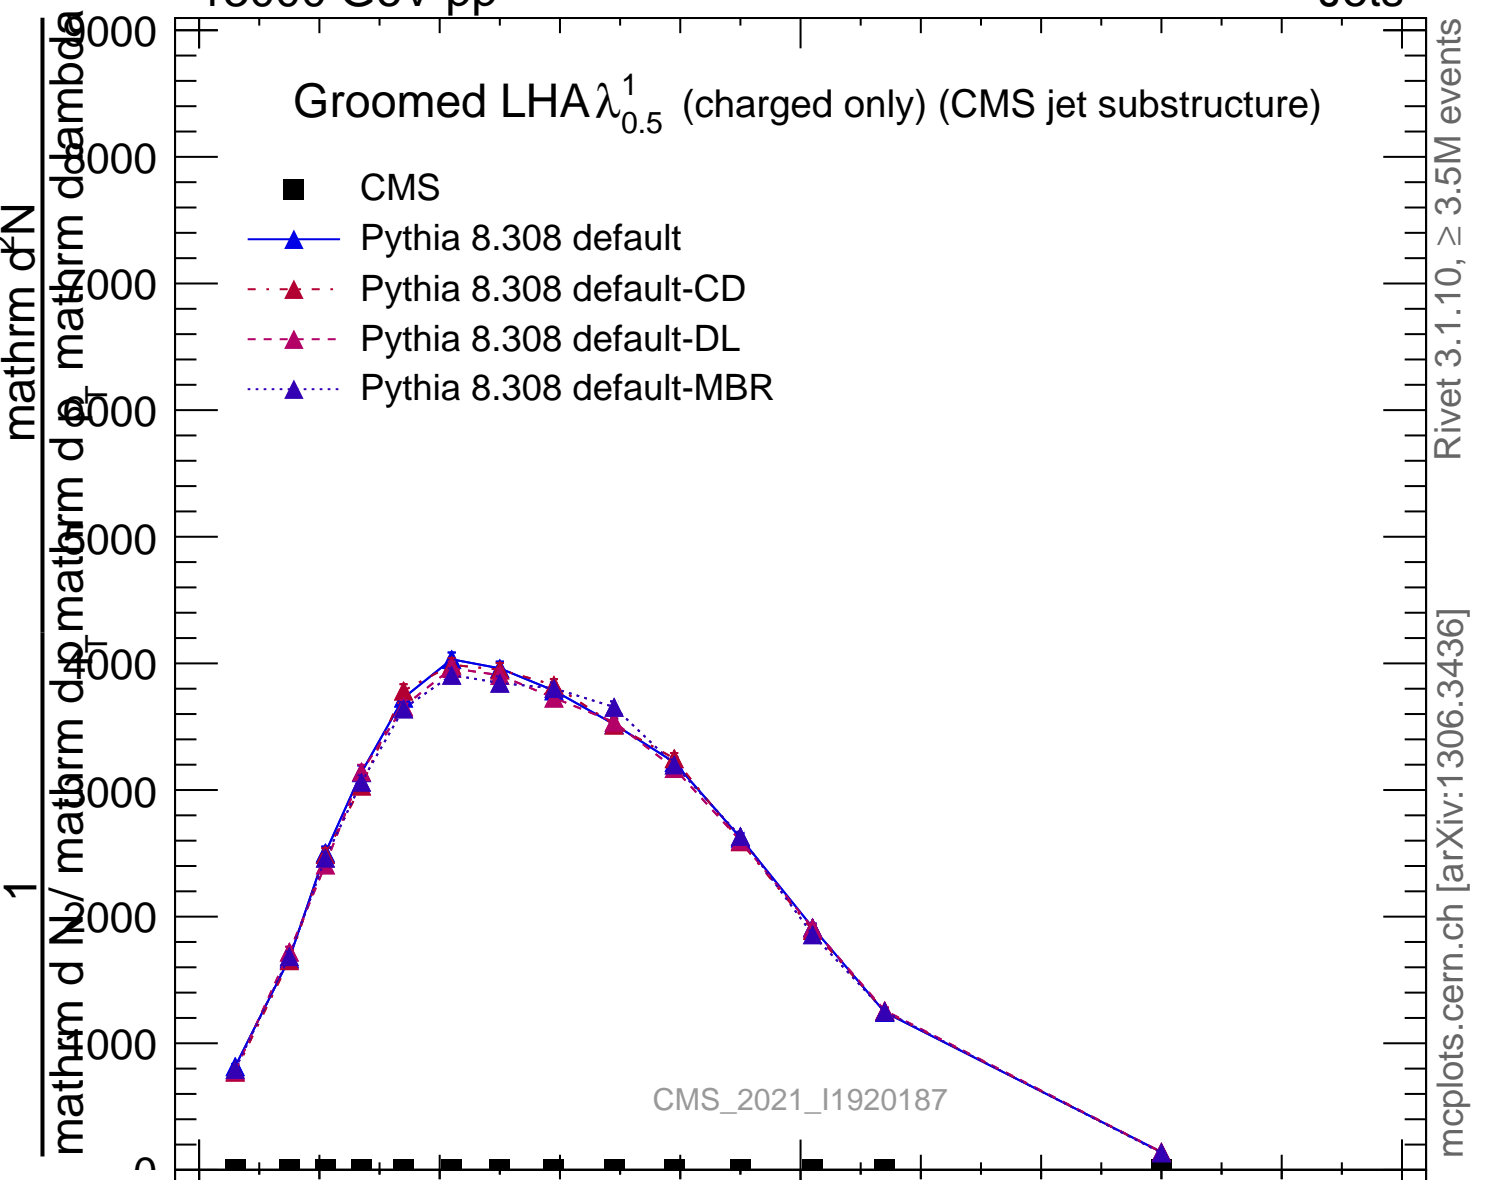

Groomed LHA $\lambda_{0.5}^1$ (charged only) (CMS jet substructure)

- CMS
- ▲ Pythia 8.308 default
- -▲ Pythia 8.308 default-CD
- -▲ Pythia 8.308 default-DL
- ⋯▲ Pythia 8.308 default-MBR

CMS_2021_I1920187

Rivet 3.1.10, $\geq 3.5M$ events
mcplots.cern.ch [arXiv:1306.3436]