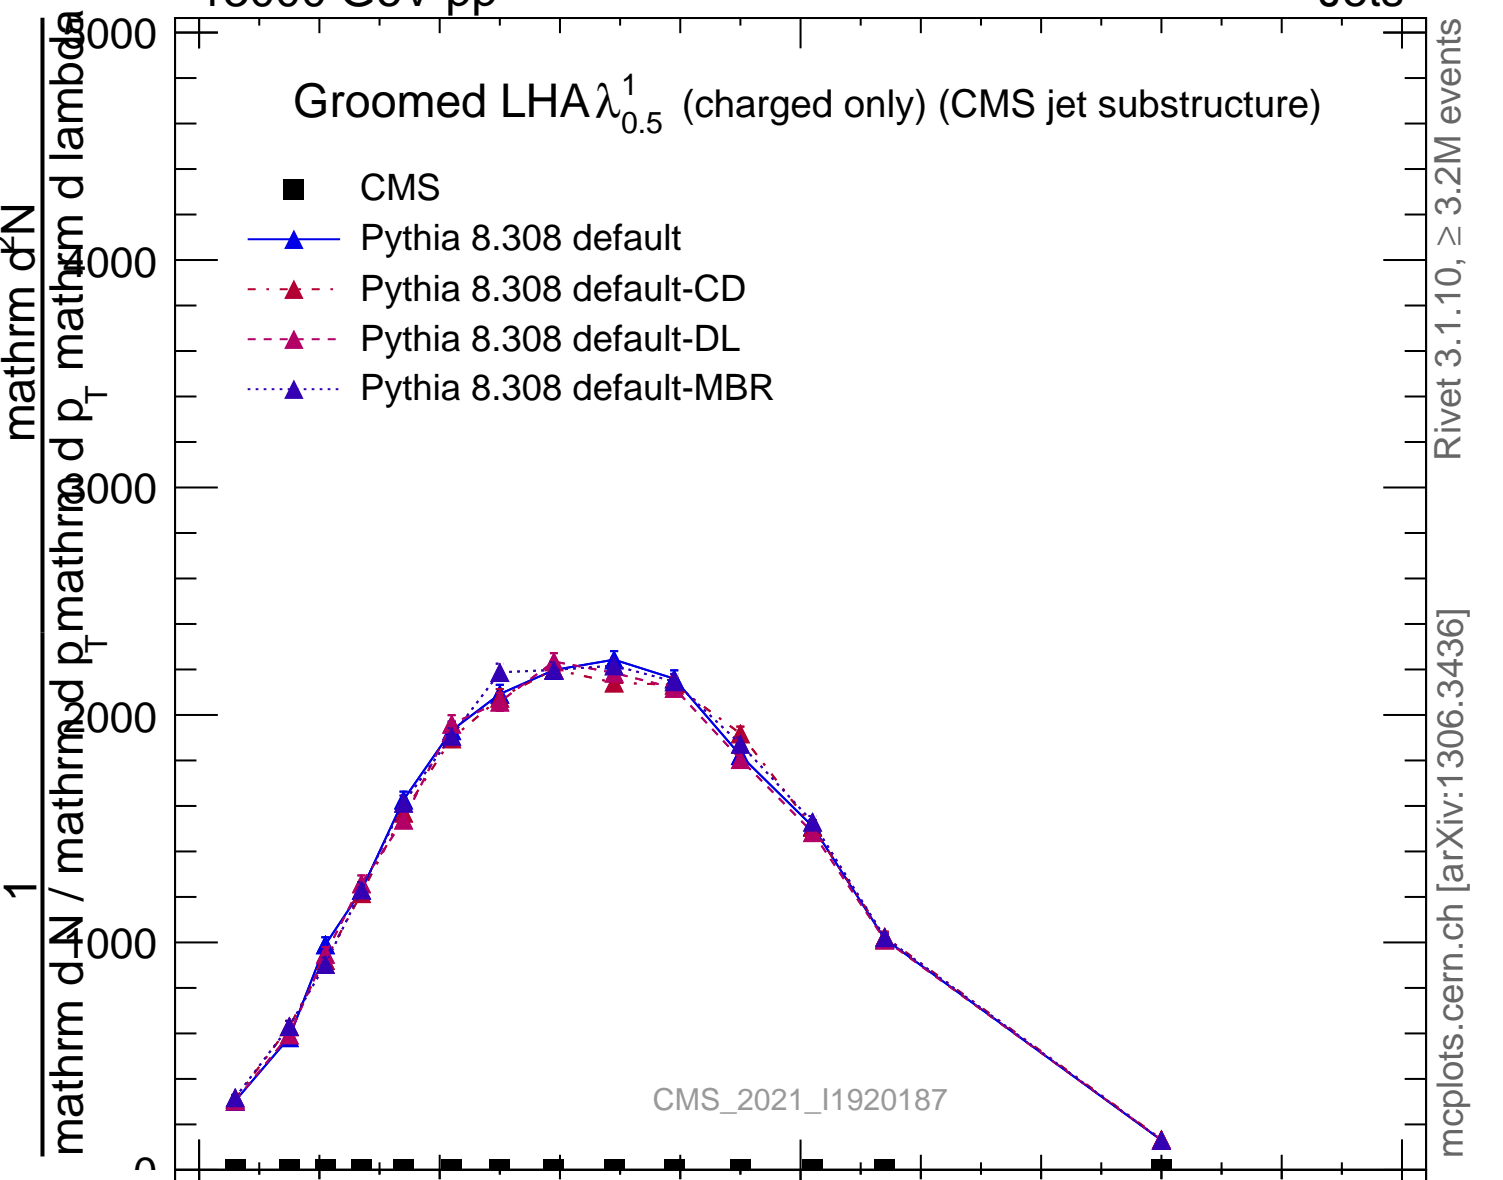

Groomed LHA $\lambda_{0.5}^1$ (charged only) (CMS jet substructure)

- CMS
- ▲ Pythia 8.308 default
- -▲ Pythia 8.308 default-CD
- -▲ Pythia 8.308 default-DL
- ⋯▲ Pythia 8.308 default-MBR

Rivet 3.1.10, ≥ 3.2M events
mcplots.cern.ch [arXiv:1306.3436]