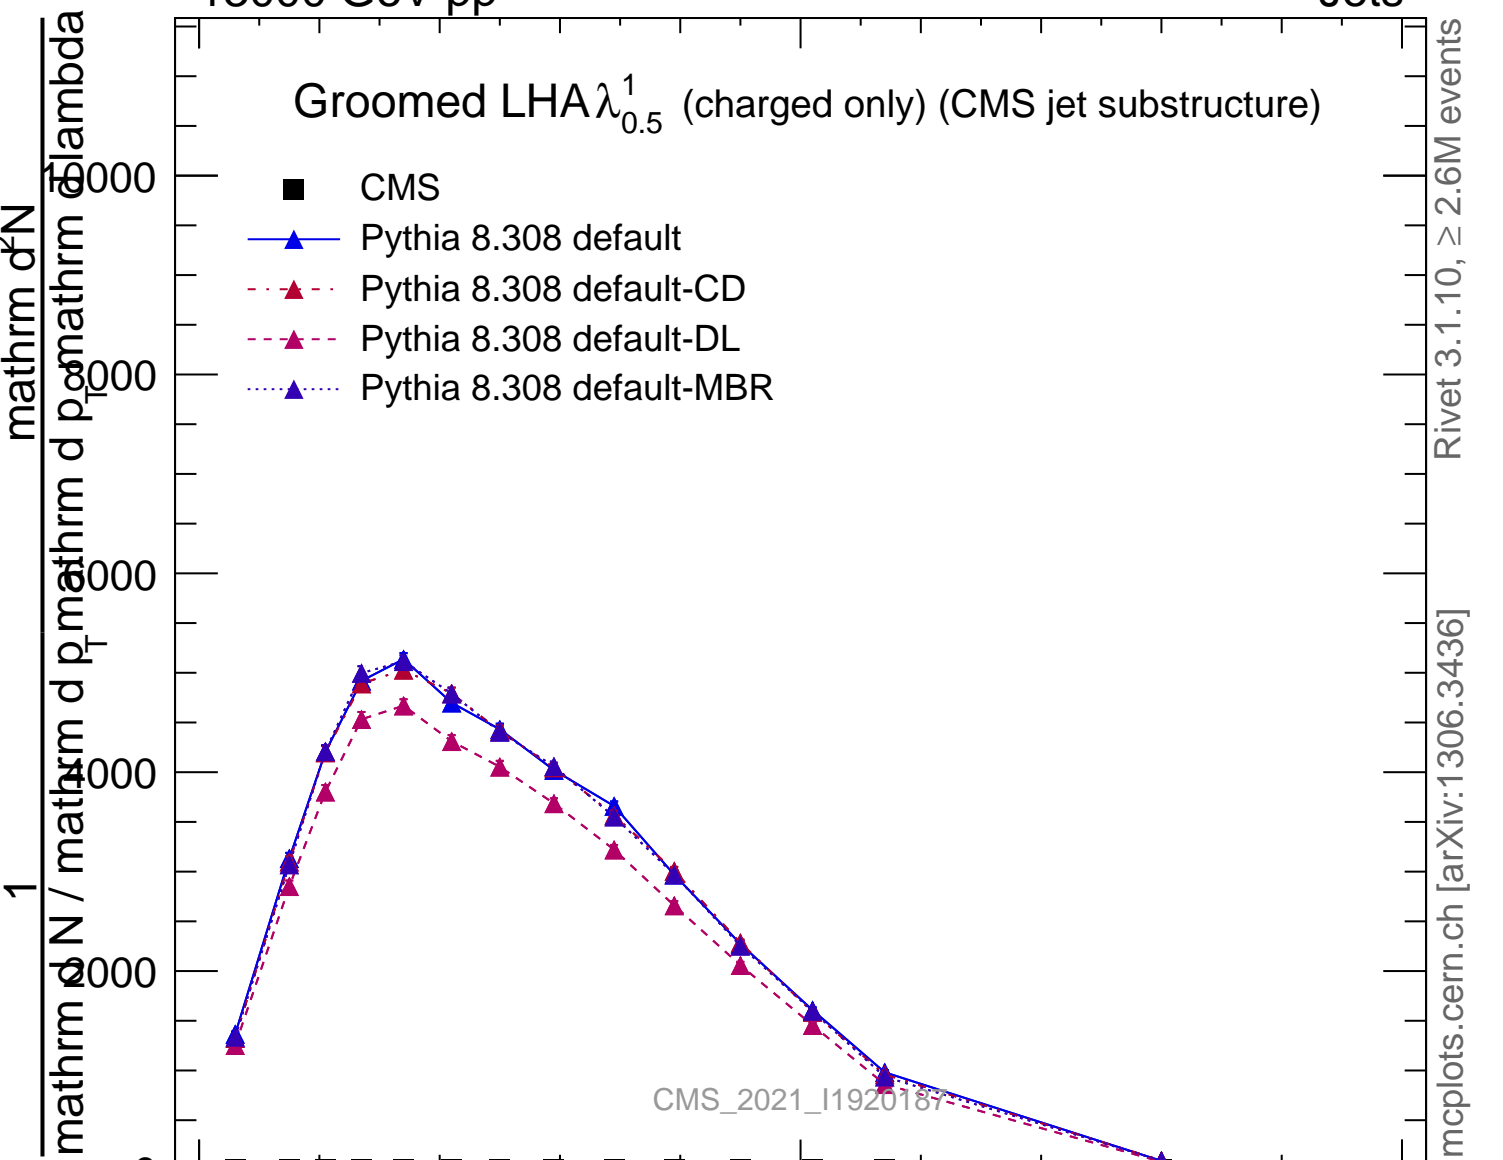

Groomed LHA $\lambda_{0.5}^1$ (charged only) (CMS jet substructure)

- CMS
- ▲ Pythia 8.308 default
- -▲ Pythia 8.308 default-CD
- -▲ Pythia 8.308 default-DL
- ⋯▲ Pythia 8.308 default-MBR

Rivet 3.1.10, ≥ 2.6M events

mcplots.cern.ch [arXiv:1306.3436]