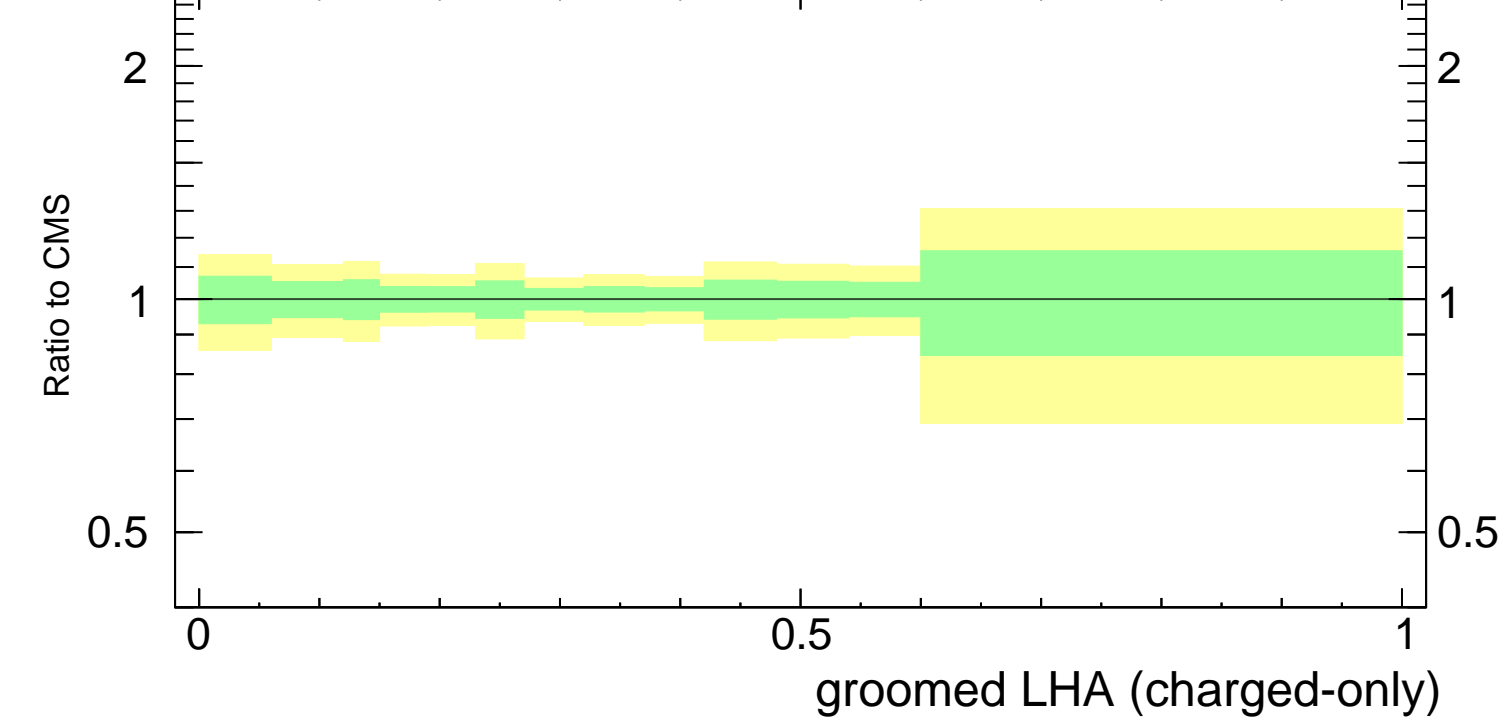

Groomed LHA  $\lambda_{0.5}^1$  (charged only) (CMS jet substructure)

- CMS
- ▲ Pythia 8.308 default
- -▲ Pythia 8.308 default-CD
- -▲ Pythia 8.308 default-DL
- ⋯▲ Pythia 8.308 default-MBR

Rivet 3.1.10, ≥ 3.2M events  
mcplots.cern.ch [arXiv:1306.3436]