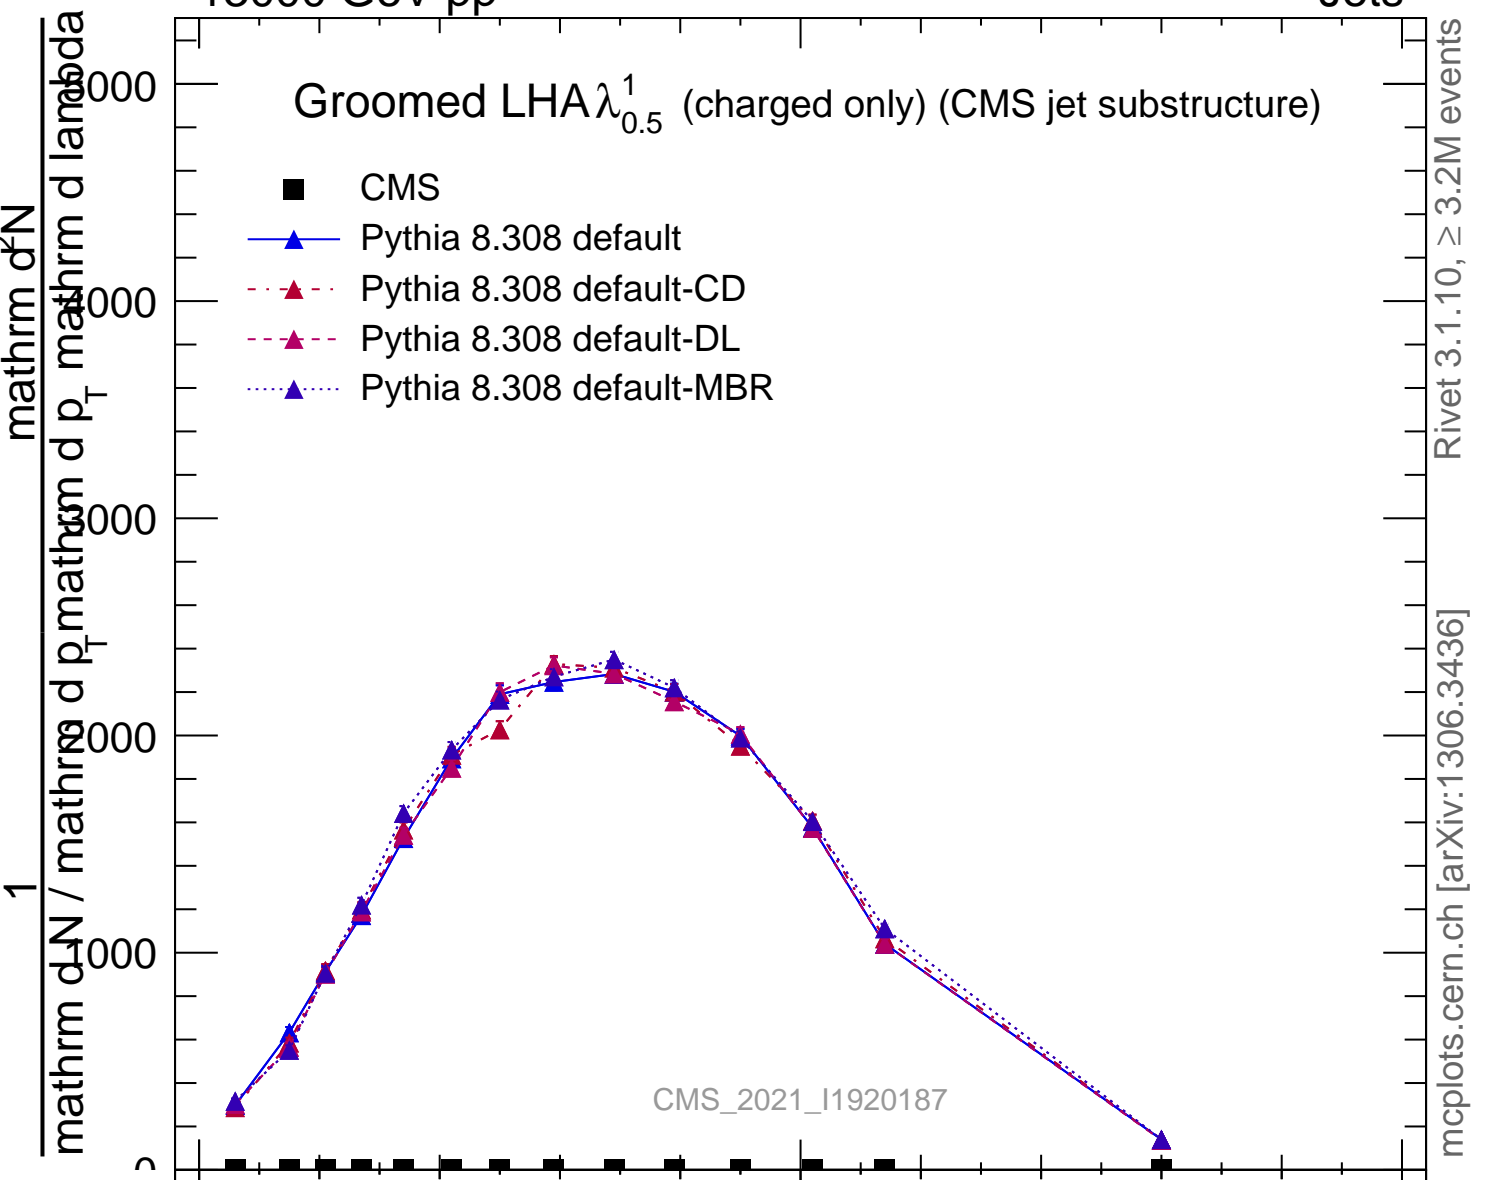

Groomed LHA  $\lambda_{0.5}^1$  (charged only) (CMS jet substructure)

- CMS
- ▲ Pythia 8.308 default
- -▲ Pythia 8.308 default-CD
- -▲ Pythia 8.308 default-DL
- ⋯▲ Pythia 8.308 default-MBR

Rivet 3.1.10, ≥ 3.2M events  
mcplots.cern.ch [arXiv:1306.3436]