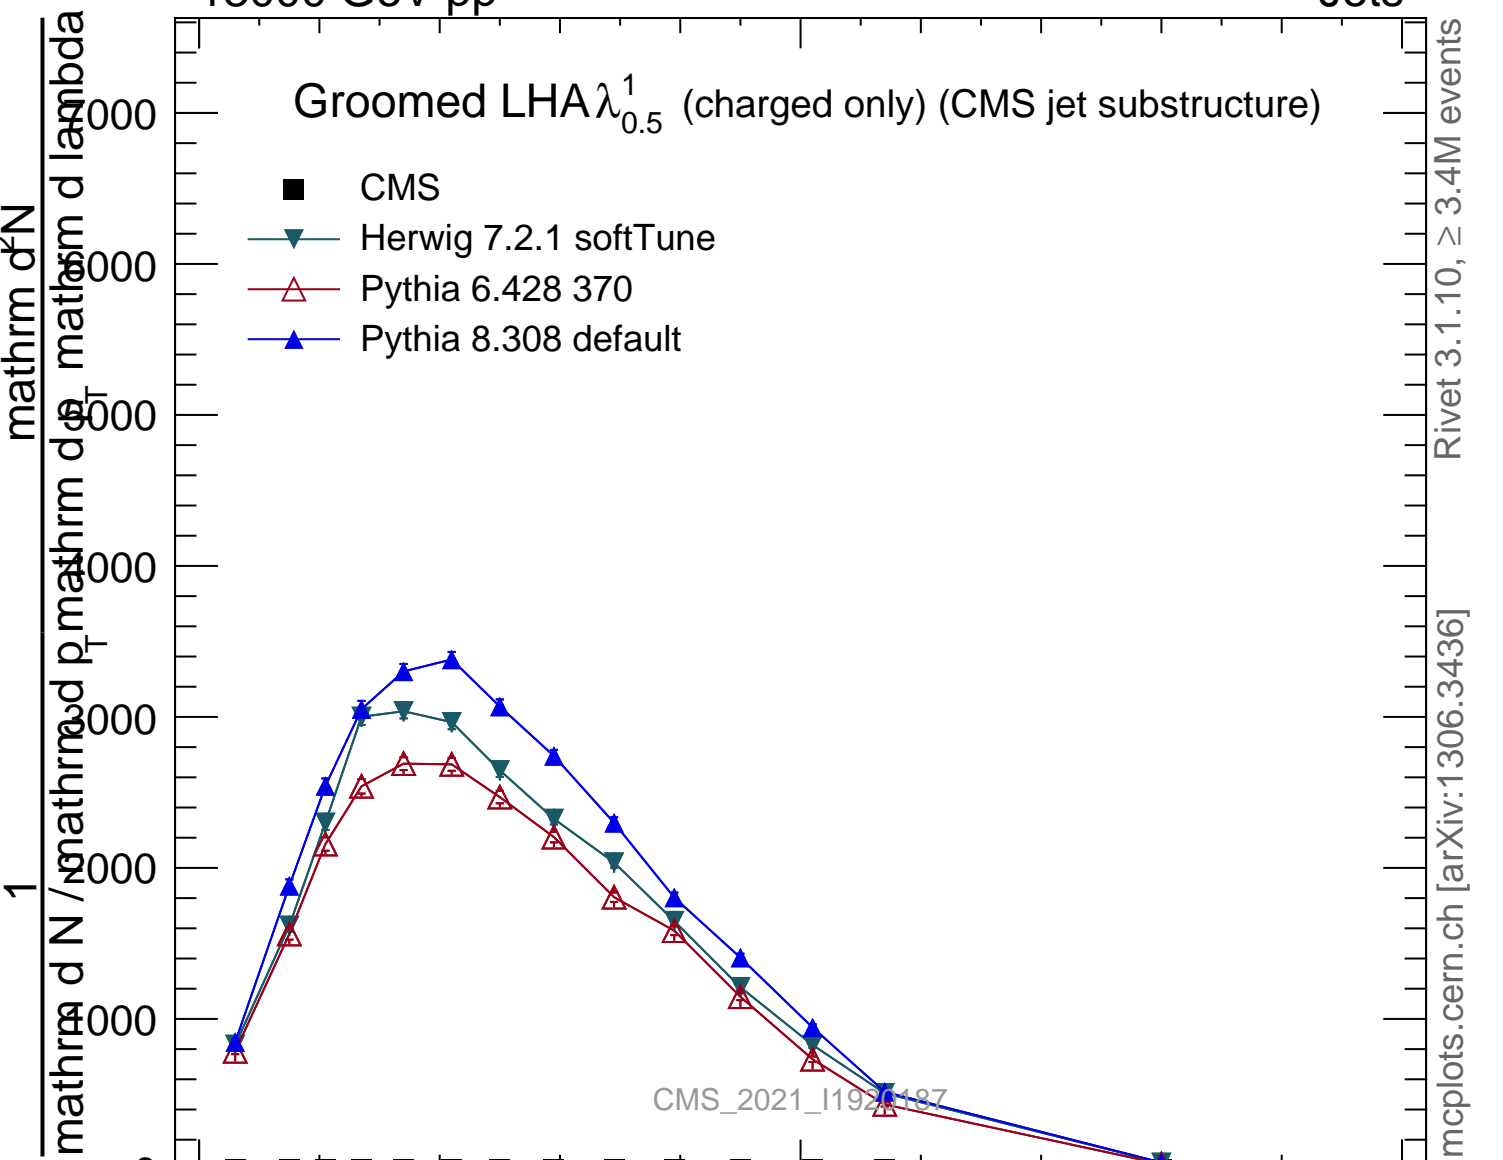

Groomed LHA $\lambda_{0.5}^1$ (charged only) (CMS jet substructure)

- CMS
- ▼ Herwig 7.2.1 softTune
- △ Pythia 6.428 370
- ▲ Pythia 8.308 default

CMS_2021_I192487

Rivet 3.1.10, ≥ 3.4M events
mcplots.cern.ch [arXiv:1306.3436]