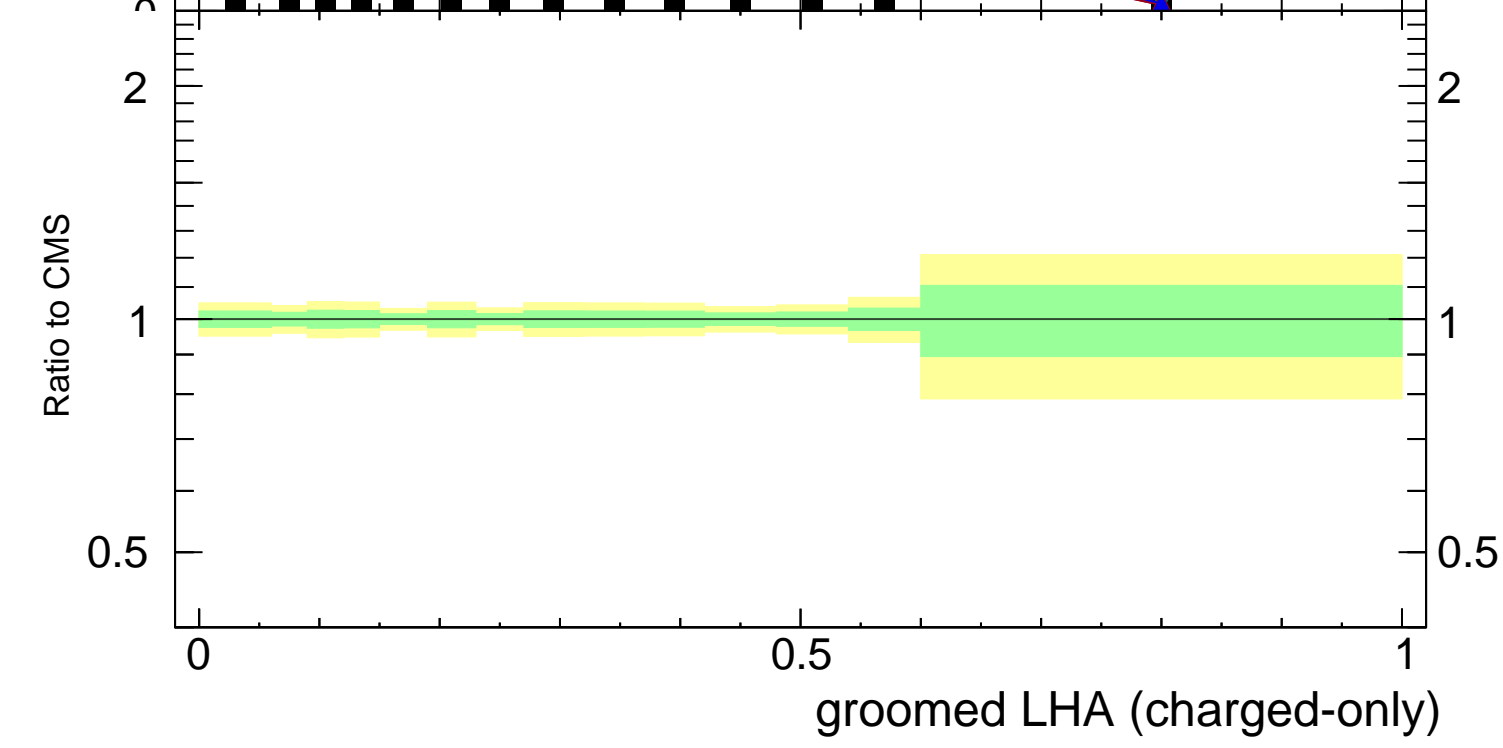

Groomed LHA $\lambda_{0.5}^1$ (charged only) (CMS jet substructure)

- CMS
- ▼ Herwig 7.2.1 softTune
- △ Pythia 6.428 370
- ▲ Pythia 8.308 default

CMS_2021_I192487

Rivet 3.1.10, ≥ 3.4M events
mcplots.cern.ch [arXiv:1306.3436]