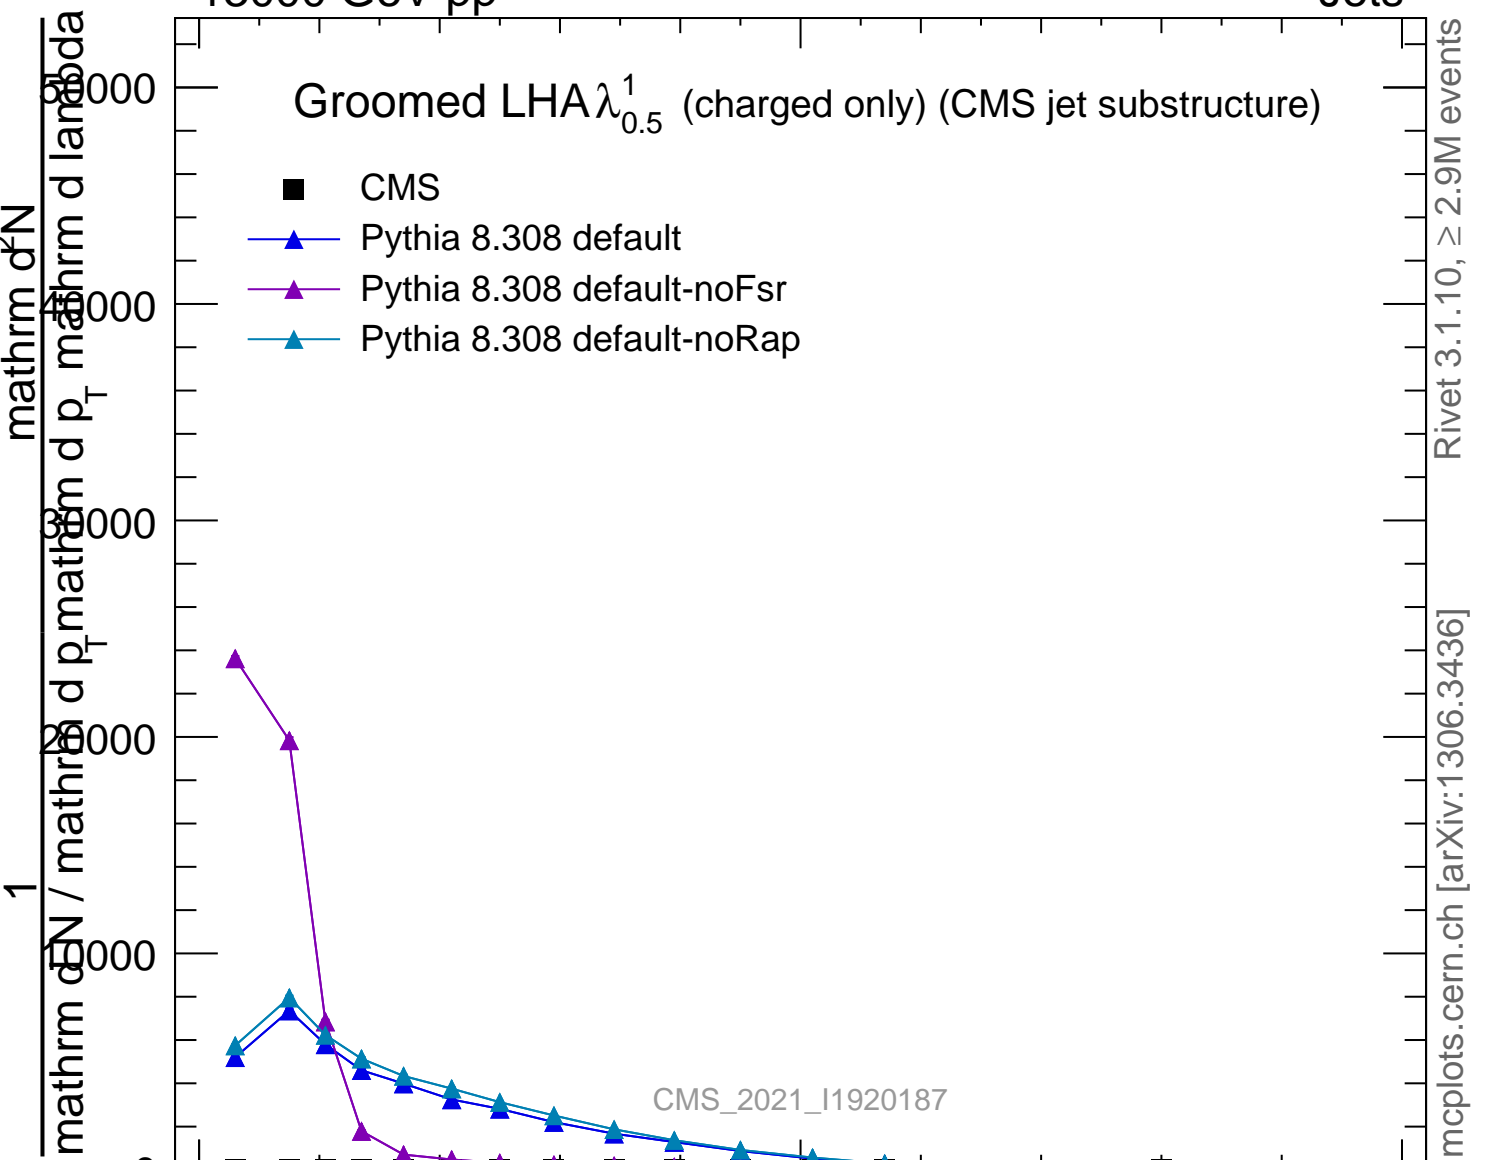

Groomed LHA $\lambda_{0.5}^1$ (charged only) (CMS jet substructure)

- CMS
- ▲ Pythia 8.308 default
- ▲ Pythia 8.308 default-noFsr
- ▲ Pythia 8.308 default-noRap

Rivet 3.1.10, ≥ 2.9M events

mcplots.cern.ch [arXiv:1306.3436]