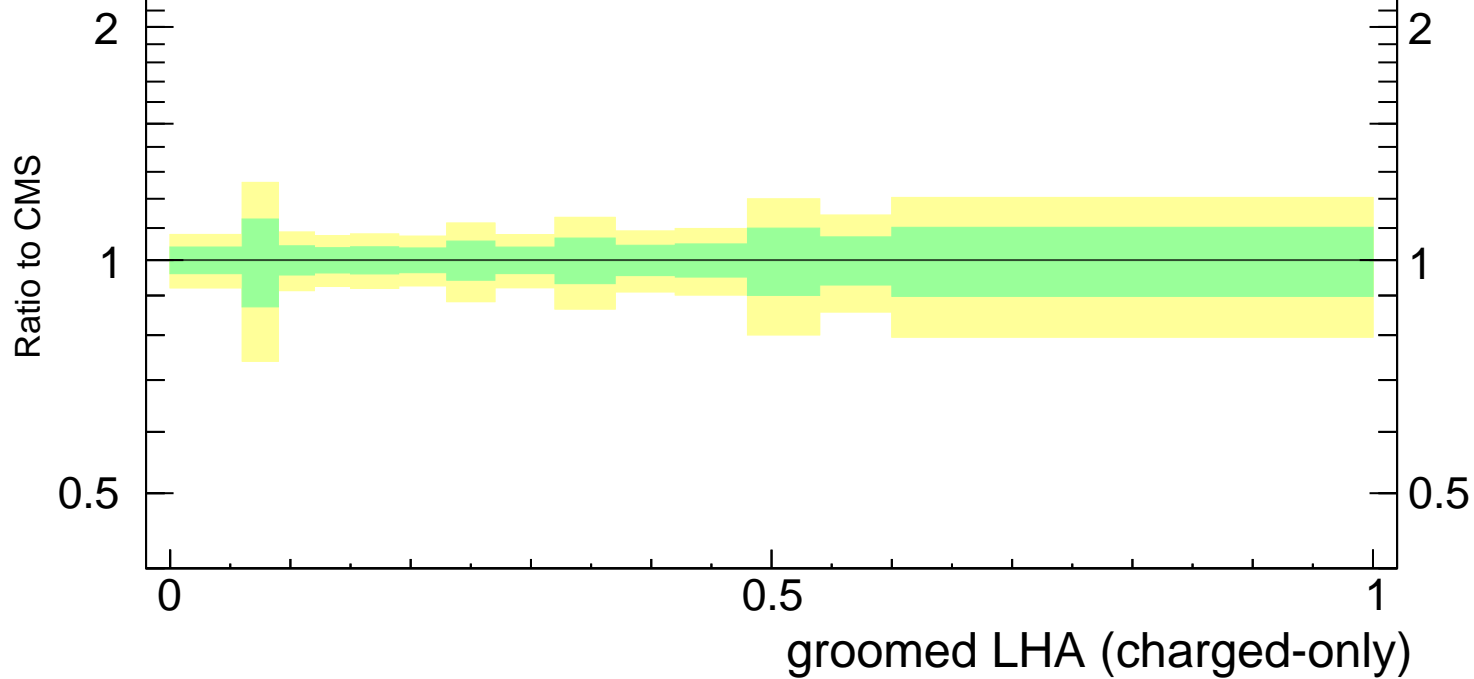

Groomed LHA $\lambda_{0.5}^1$ (charged only) (CMS jet substructure)

- CMS
- ▲ Pythia 8.308 default
- ▲ Pythia 8.308 default-noFsr
- ▲ Pythia 8.308 default-noRap

Rivet 3.1.10, ≥ 2.9M events

mcplots.cern.ch [arXiv:1306.3436]