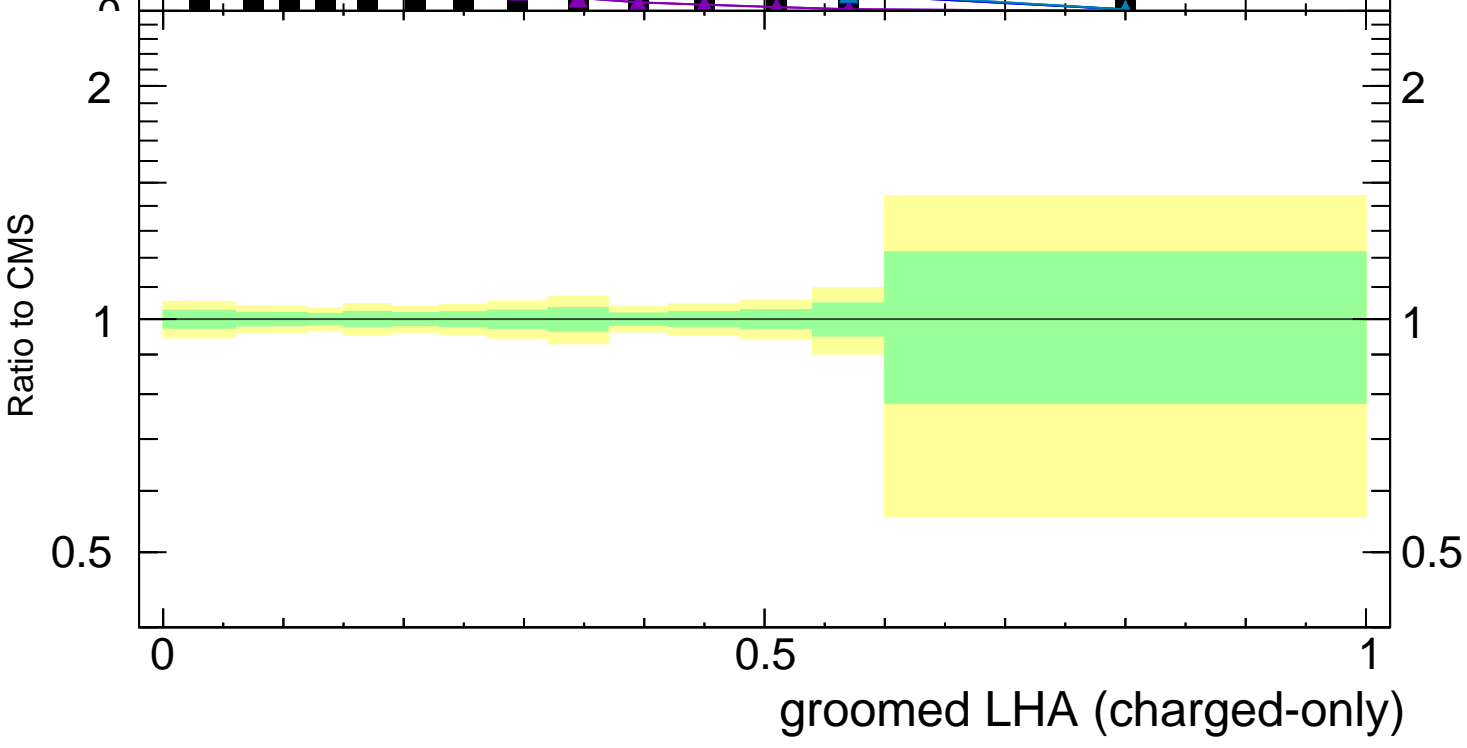

Groomed LHA  $\lambda_{0.5}^1$  (charged only) (CMS jet substructure)

- CMS
- ▲ Pythia 8.308 default
- ▲ Pythia 8.308 default-noFsr
- ▲ Pythia 8.308 default-noRap

Rivet 3.1.10, ≥ 3.2M events  
mcplots.cern.ch [arXiv:1306.3436]