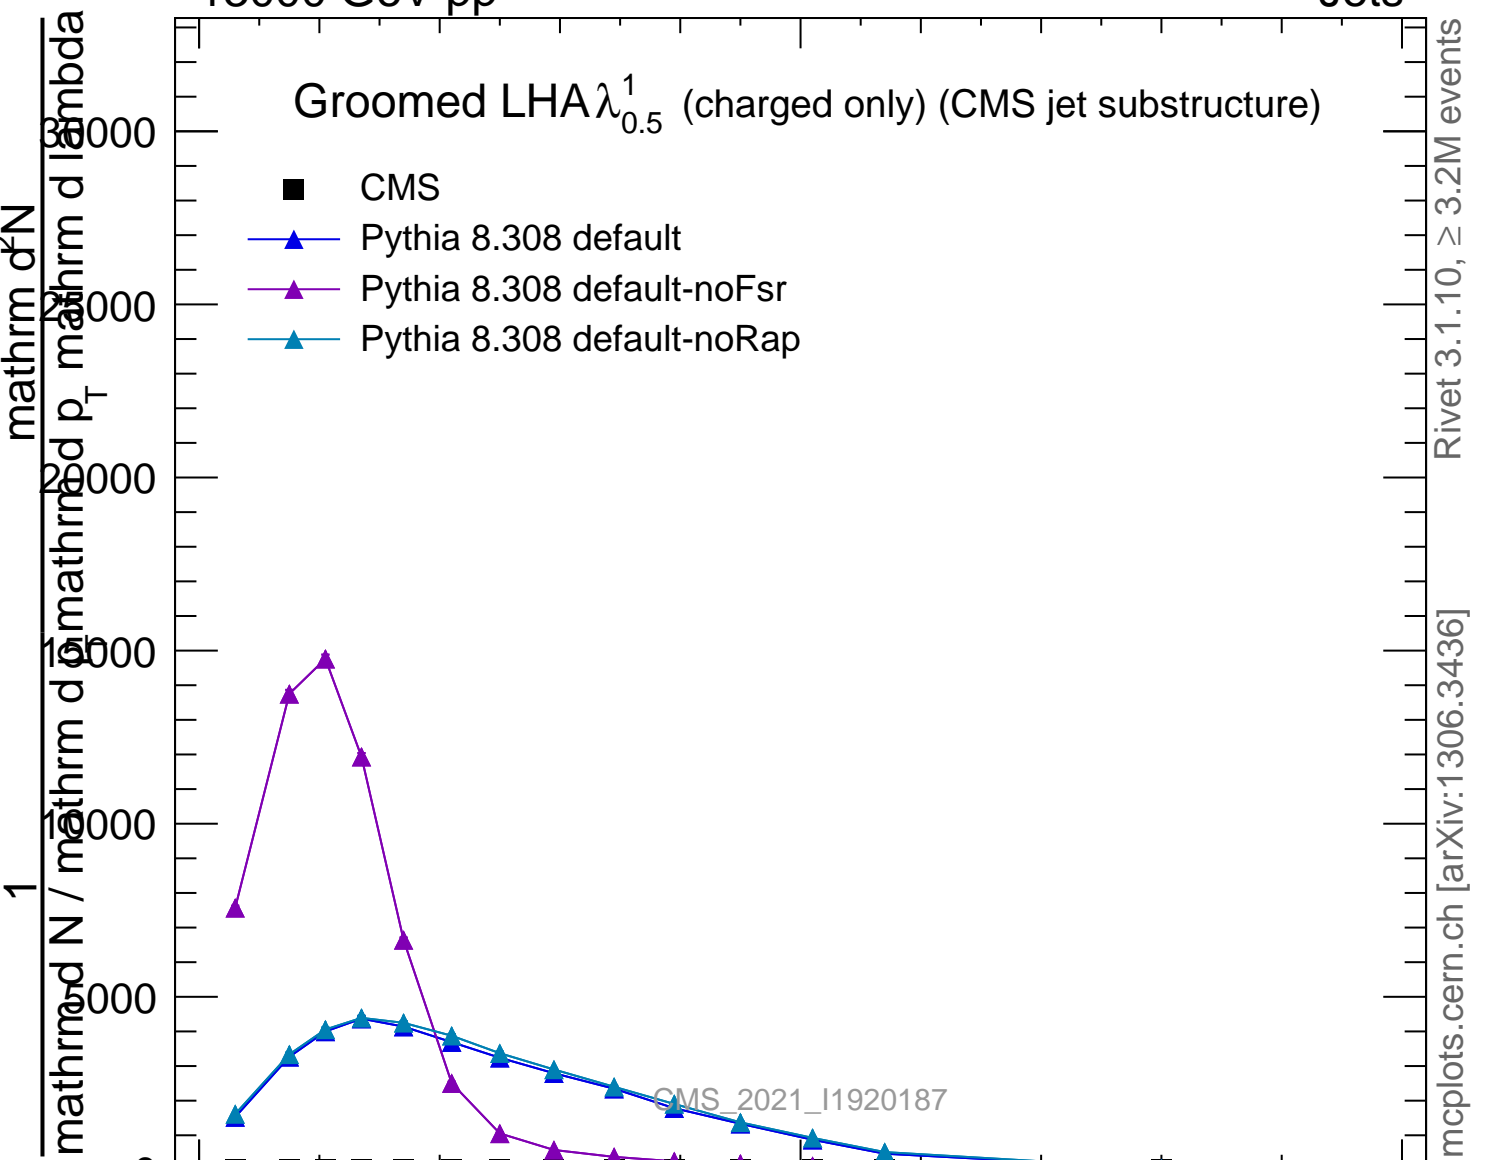

Groomed LHA  $\lambda_{0.5}^1$  (charged only) (CMS jet substructure)

- CMS
- ▲ Pythia 8.308 default
- ▲ Pythia 8.308 default-noFsr
- ▲ Pythia 8.308 default-noRap

Rivet 3.1.10, ≥ 3.2M events  
mcplots.cern.ch [arXiv:1306.3436]