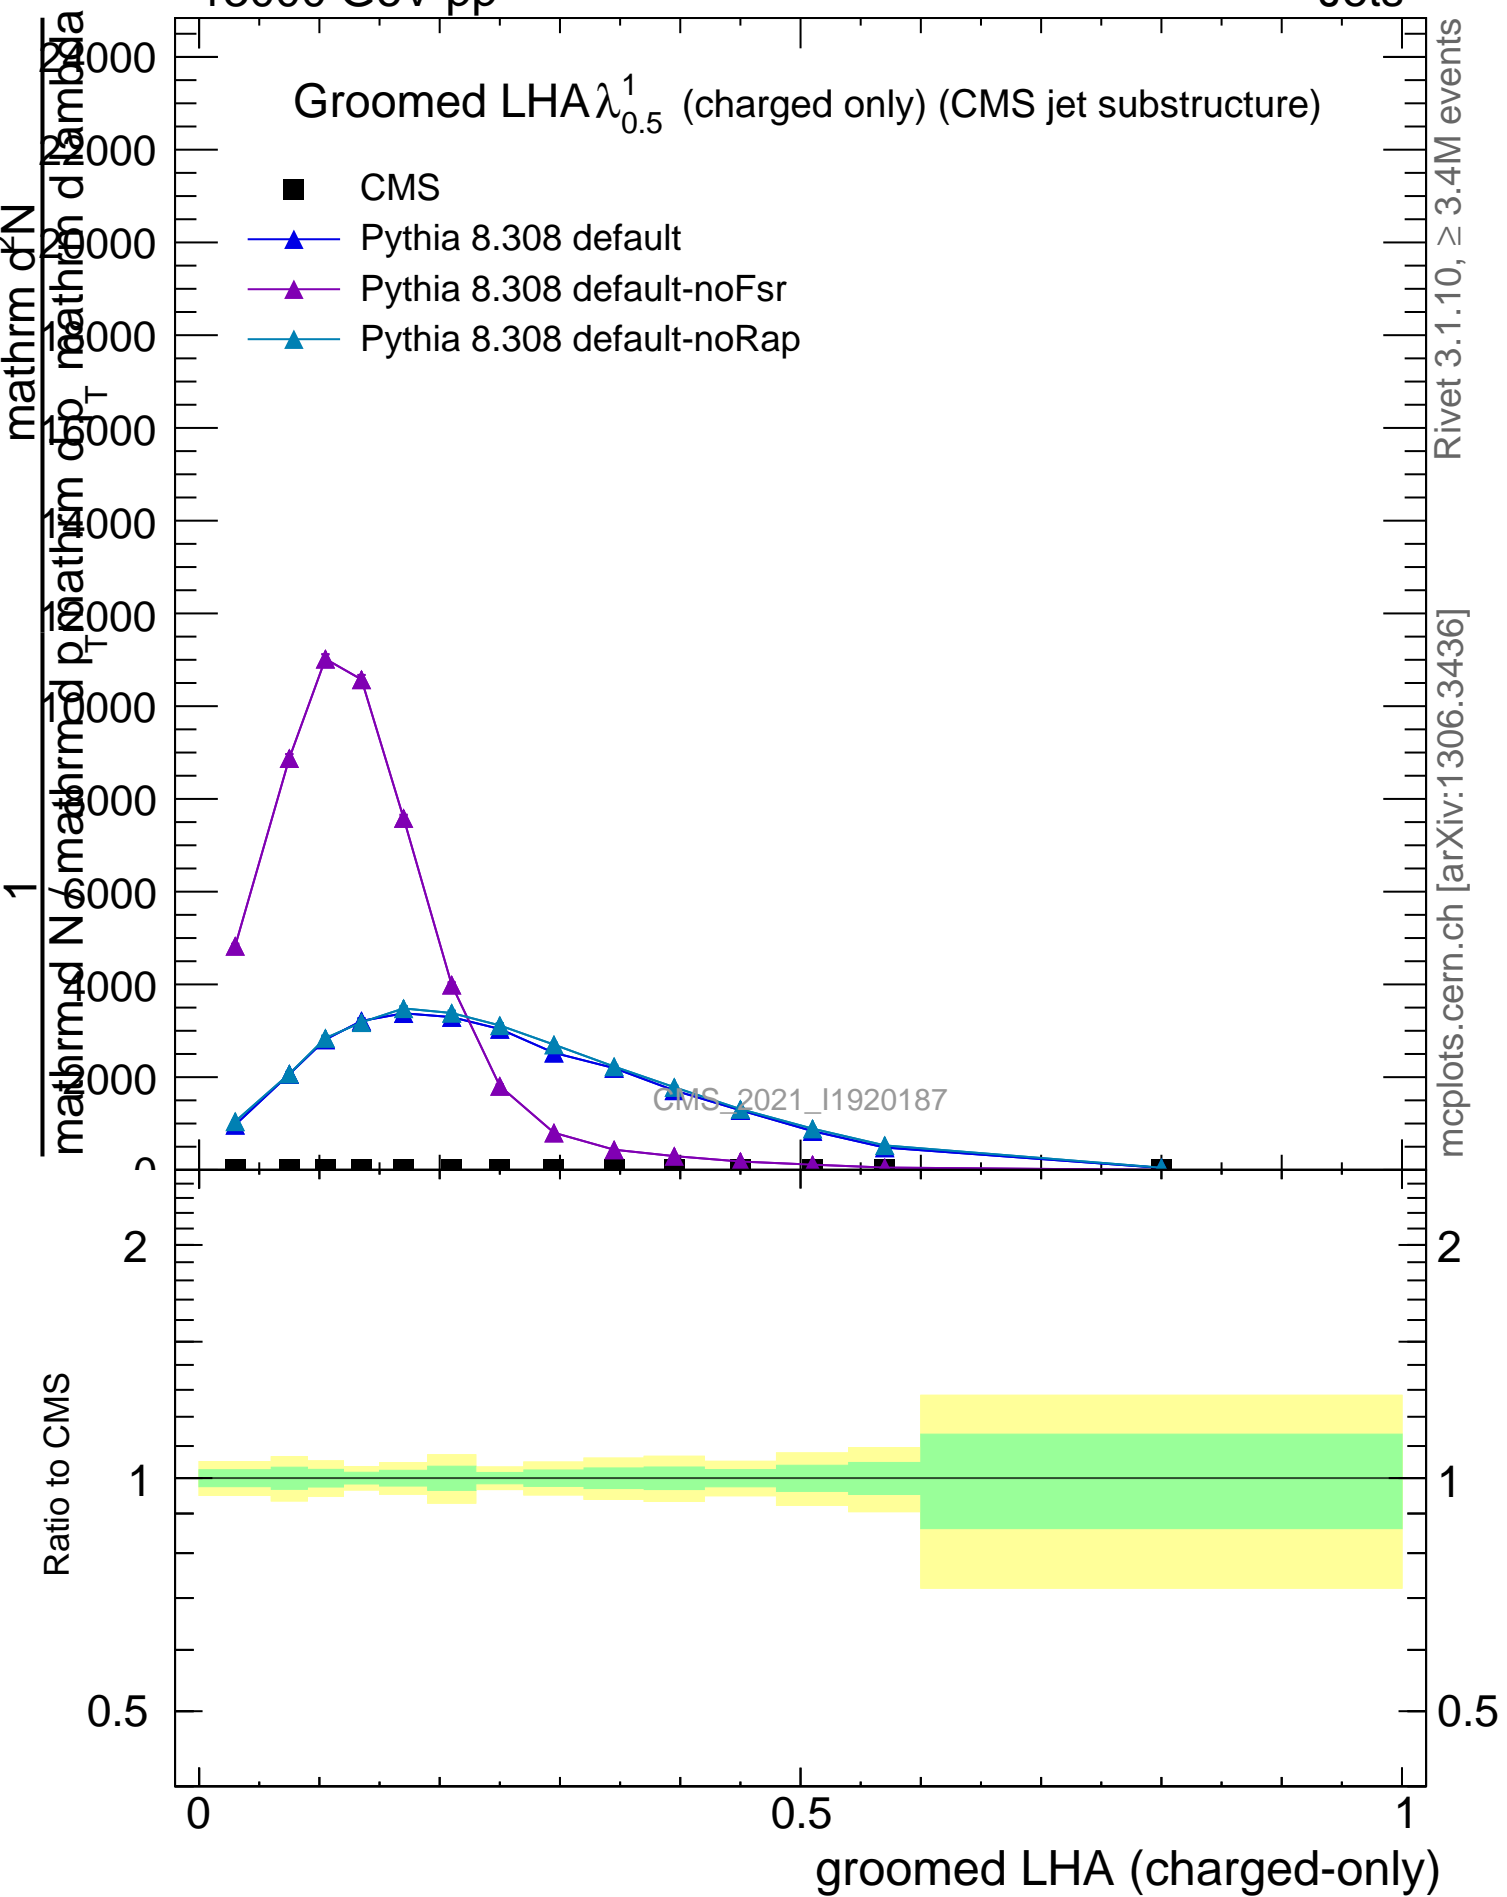

Groomed LHA  $\lambda_{0.5}^1$  (charged only) (CMS jet substructure)

- CMS
- ▲ Pythia 8.308 default
- ▲ Pythia 8.308 default-noFsr
- ▲ Pythia 8.308 default-noRap

mcplots.cern.ch [arXiv:1306.3436]

CMS\_2021\_11920187