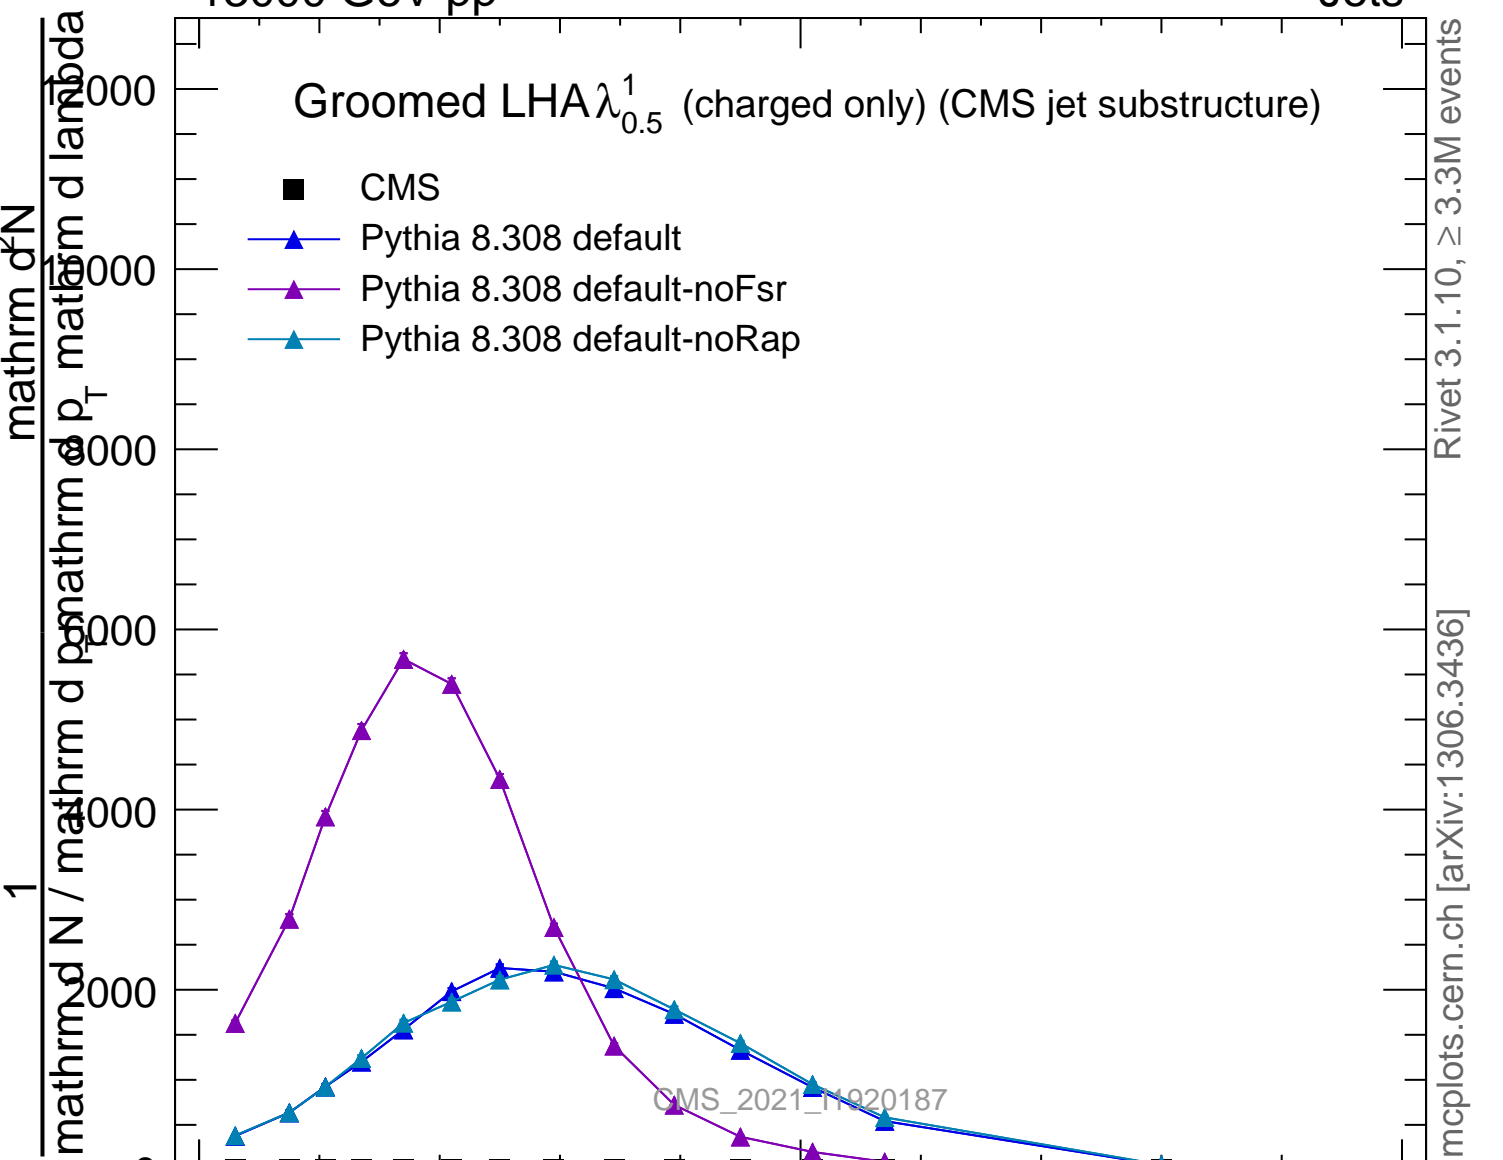

Groomed LHA  $\lambda_{0.5}^1$  (charged only) (CMS jet substructure)

- CMS
- ▲ Pythia 8.308 default
- ▲ Pythia 8.308 default-noFsr
- ▲ Pythia 8.308 default-noRap

CMS\_2021\_11920187

mcplots.cern.ch [arXiv:1306.3436]

Rivet 3.1.10, ≥ 3.3M events