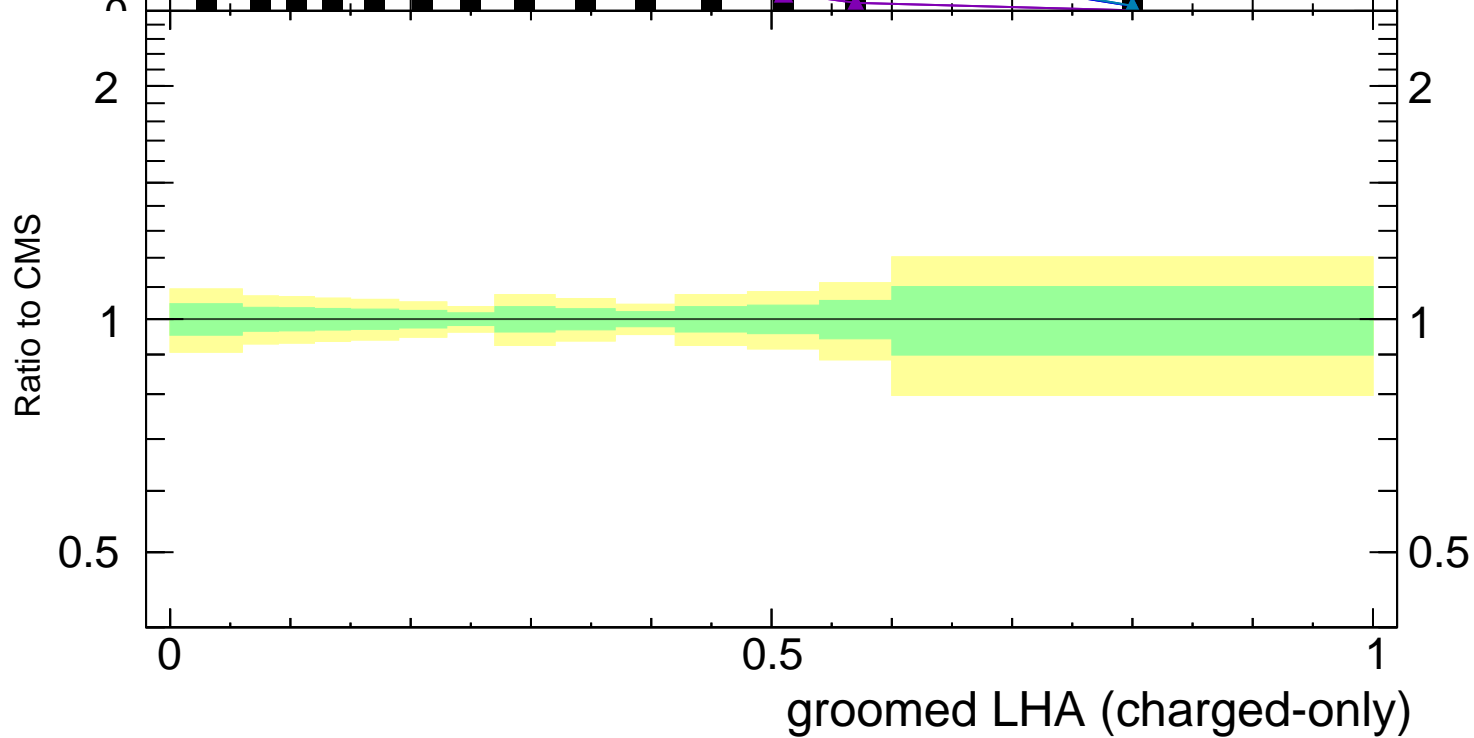

Groomed LHA  $\lambda_{0.5}^1$  (charged only) (CMS jet substructure)

- CMS
- ▲ Pythia 8.308 default
- ▲ Pythia 8.308 default-noFsr
- ▲ Pythia 8.308 default-noRap

CMS\_2021\_11920187

mcplots.cern.ch [arXiv:1306.3436]

Rivet 3.1.10, ≥ 3.3M events