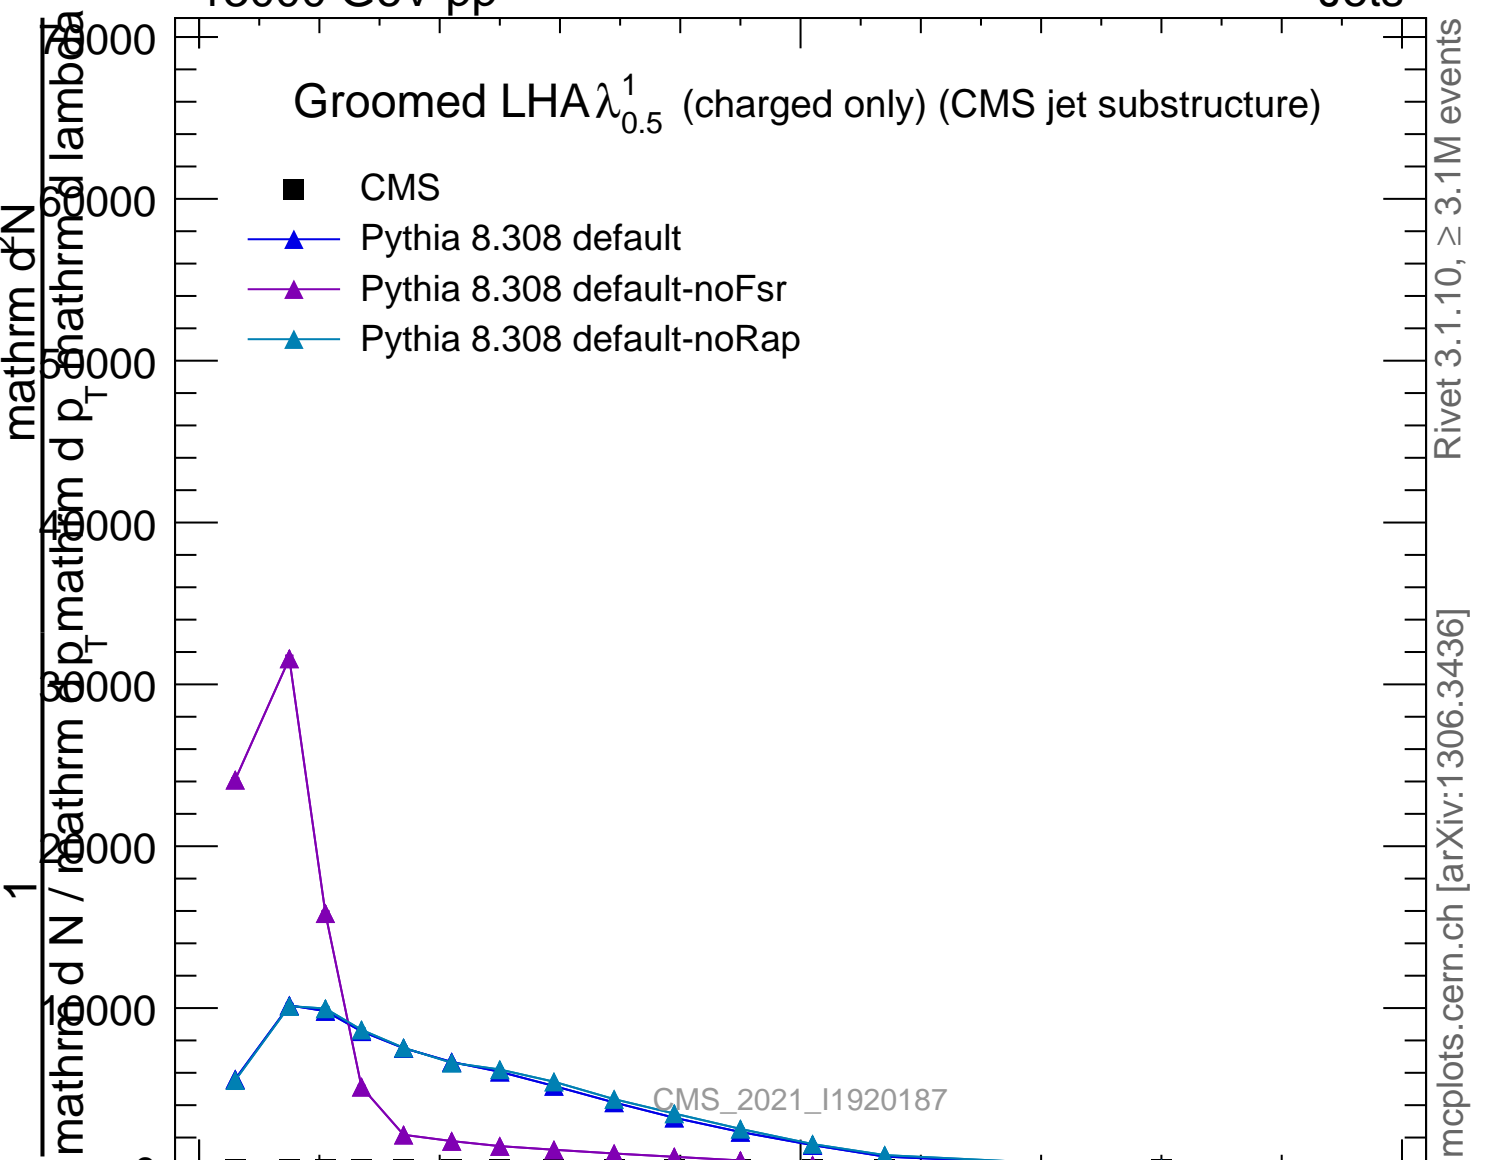

Groomed LHA $\lambda_{0.5}^1$ (charged only) (CMS jet substructure)

- CMS
- ▲ Pythia 8.308 default
- ▲ Pythia 8.308 default-noFsr
- ▲ Pythia 8.308 default-noRap

Rivet 3.1.10, ≥ 3.1M events

mcplots.cern.ch [arXiv:1306.3436]