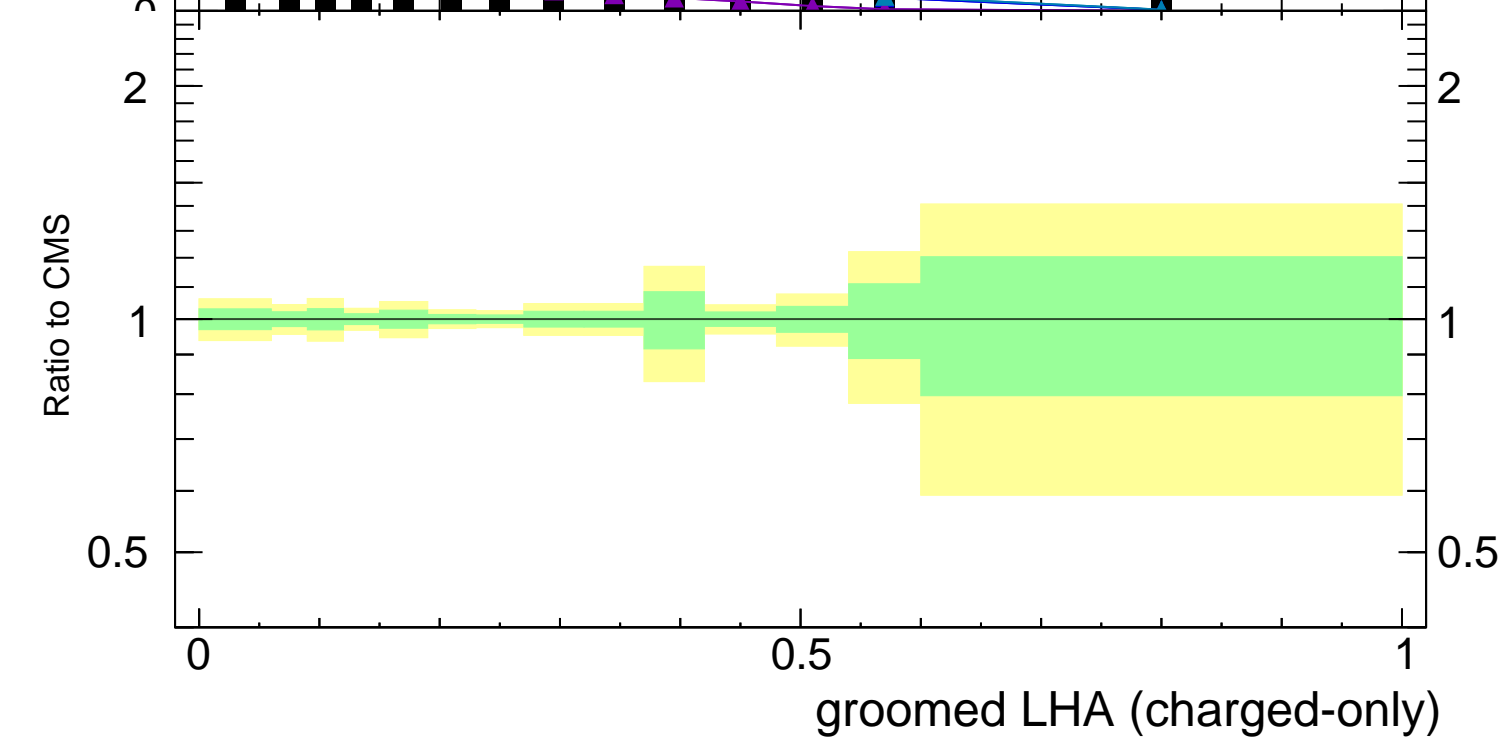

Groomed LHA $\lambda_{0.5}^1$ (charged only) (CMS jet substructure)

- CMS
- ▲ Pythia 8.308 default
- ▲ Pythia 8.308 default-noFsr
- ▲ Pythia 8.308 default-noRap

Rivet 3.1.10, ≥ 3.1M events

mcplots.cern.ch [arXiv:1306.3436]