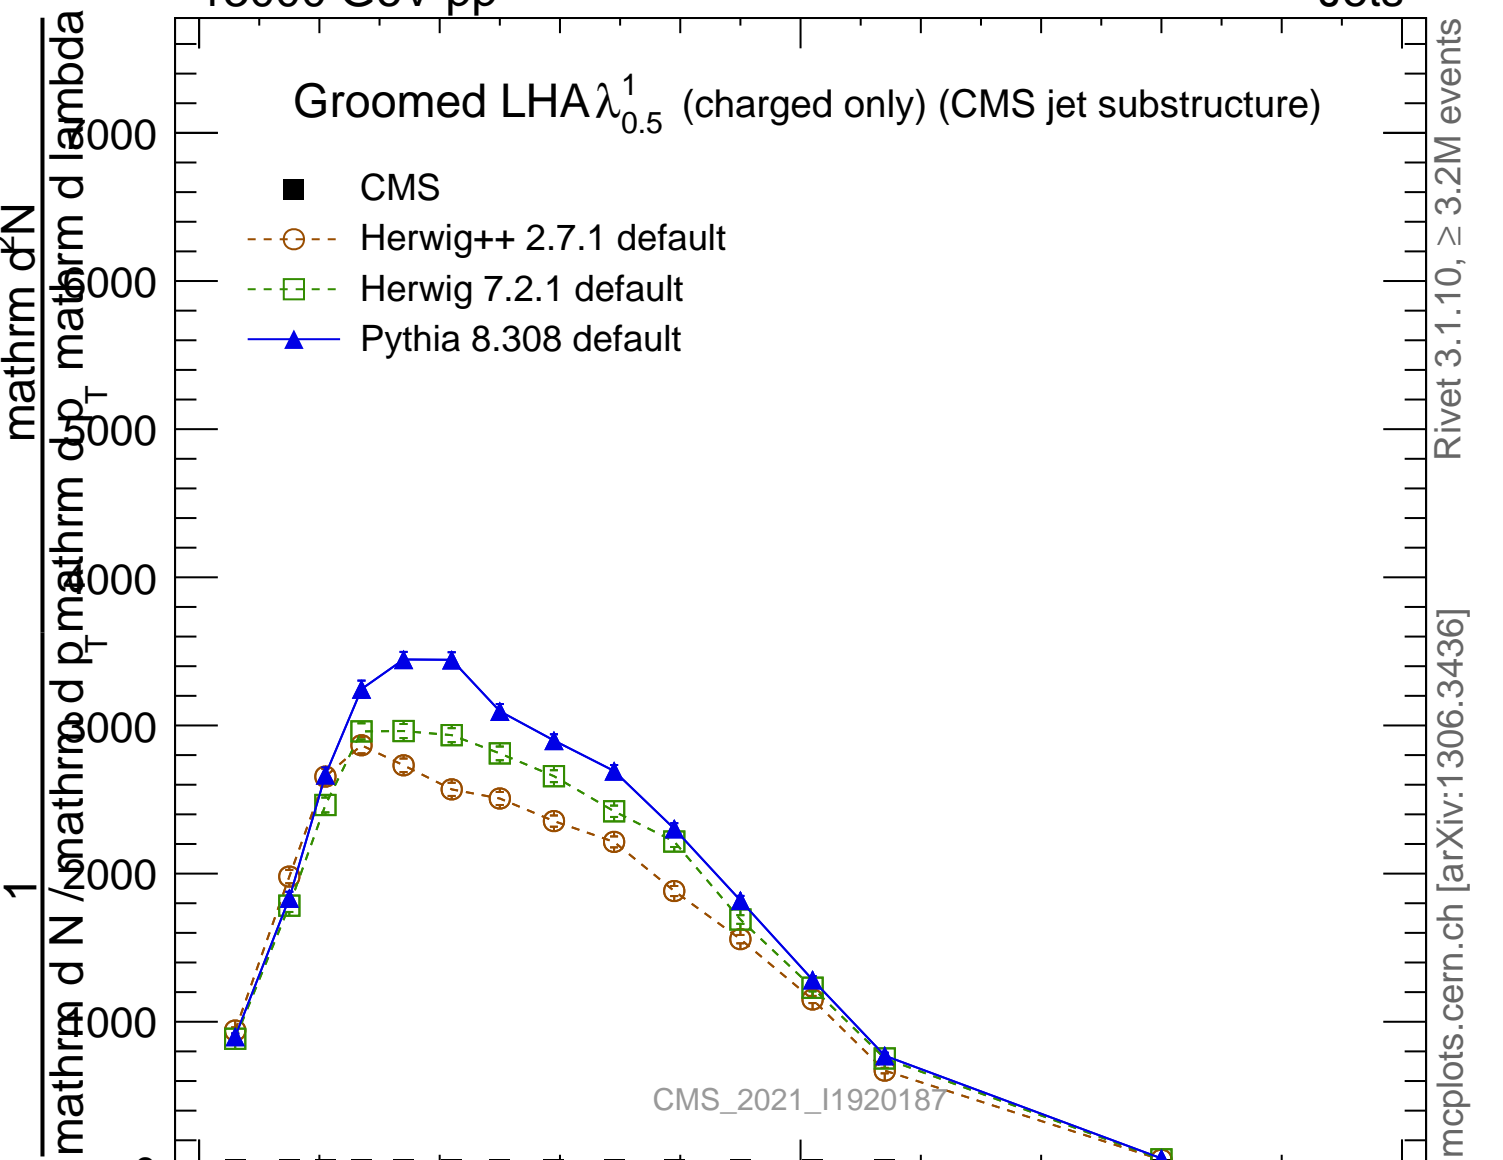

Groomed LHA $\lambda_{0.5}^1$ (charged only) (CMS jet substructure)

- CMS
- Herwig++ 2.7.1 default
- Herwig 7.2.1 default
- ▲- Pythia 8.308 default

CMS_2021_11920187

Rivet 3.1.10, ≥ 3.2M events
mcplots.cern.ch [arXiv:1306.3436]