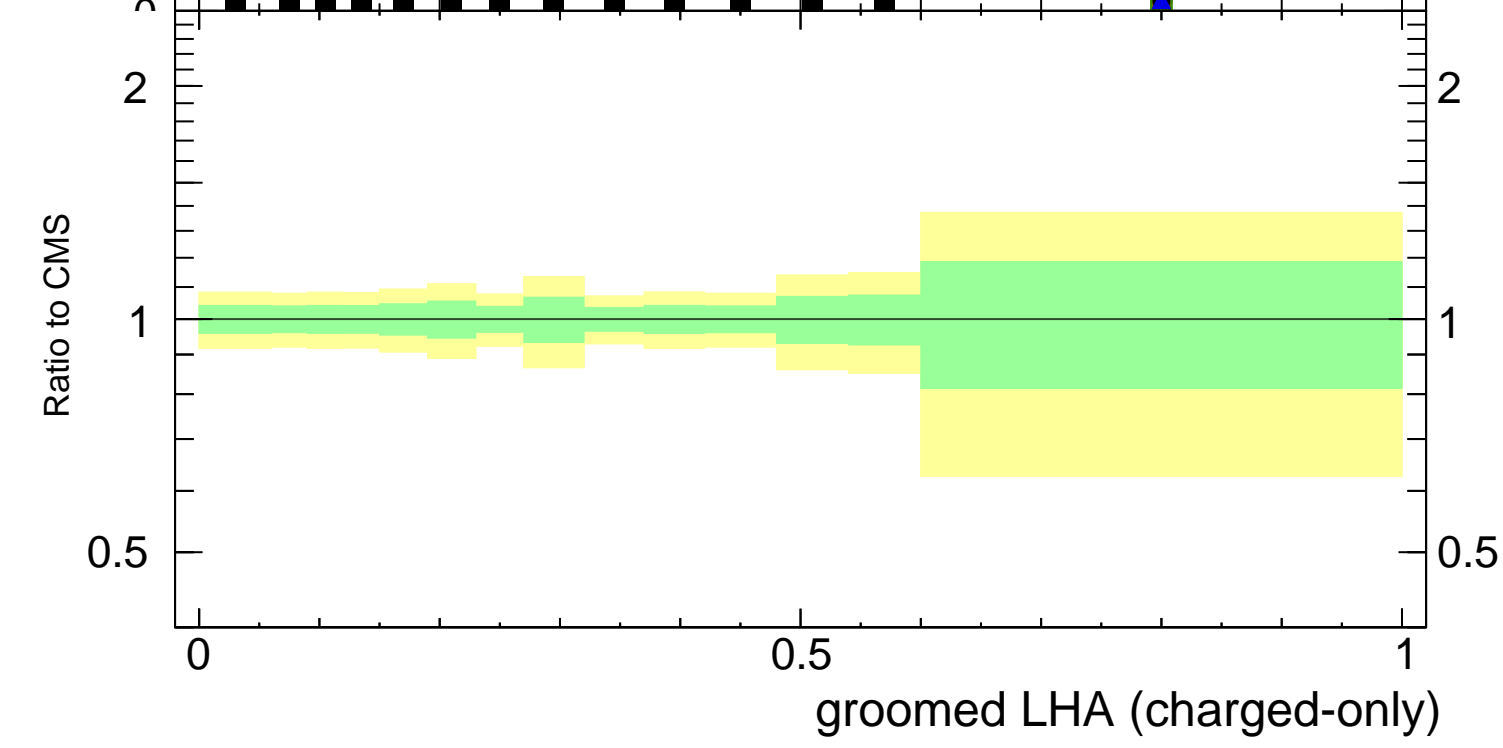

Groomed LHA $\lambda_{0.5}^1$ (charged only) (CMS jet substructure)

- CMS
- Herwig++ 2.7.1 default
- Herwig 7.2.1 default
- ▲- Pythia 8.308 default

CMS_2021_11920187

Rivet 3.1.10, ≥ 3.2M events
mcplots.cern.ch [arXiv:1306.3436]